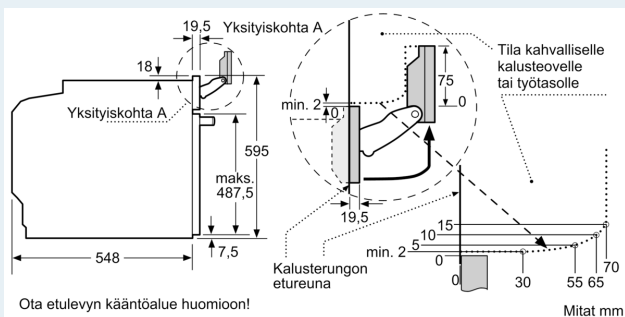

Varusteet

- Mukana pakkauksessa: Emaloitu leivinpelti, Yhdistelmäritilä, Uunipannu

Turvallisuus

- Uuniluukun lämpötila maks. 30 °C mitattuna luukun keskiosasta (ylä-/alalämpö 180 °C, 1 tunnin jälkeen)
- Cool Touch -luukku: uuniluukussa 4-kerroksinen lämpöä heijastava lasi
- Turvatoiminnot: lapsilukitus uunitoiminnoille
- jälkilämmön osoitin turvakatkaisu Käynnistyspainike luukun kytkin elektroninen luukun lukitus mekaaninen luukun lukitus

Tekniset tiedot:

- Liitosjohdon pituus: 120 cm
- Kokonaisliitântäteho sähkö: 3.6 kW, jännite 220-240 V

Mitat:

- Tuotteen mitat (K x L x S): 595 mm x 594 mm x 548 mm
- Tarvittava asennustila (K x L x S): 585 mm - 595 mm x 560 mm -568 mm x 550 mm
- Tarkat mitat löytyvät mittapiirroksista.

iQ700, Uuni höyry- ja mikroaaltotoiminnoilla, 60 x 60 cm, Musta HN978GQB1

Mittapiirustukset

Kahden laitteen asentaminen päällekkäin

Ilmanvaihto

Jos laite asennetaan keittotason alapuolelle, on otettava huomioon seuraava työtason vahvuus (tarv. mukaan lukien alarakenne).

Keittotason tyyppi

Työtason minimivahvuus

	pinta-asennus	samantasoinen
Induktiokeittotaso	37 mm	38 mm
Täysipinta-induktiokeittotaso	47 mm	48 mm
Kaasukeittotaso	30 mm	38 mm
Sähkökeittotaso	27 mm	30 mm

Mittapiirustukset