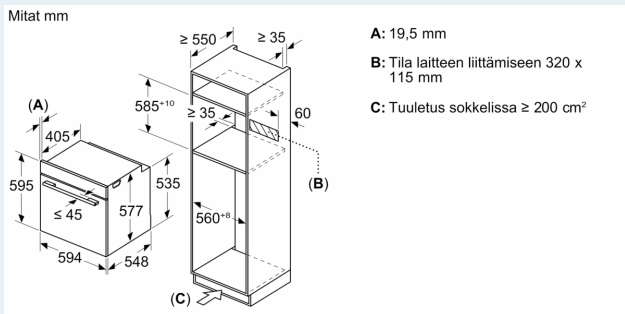

Tekniset tiedot:

- Liitosjohdon pituus: 120 cm
- Kokonaisliitântäteho sähkö: 3.6 kW, jännite 220-240 V

Mitat:

- Tuotteen mitat (K x L x S): 595 mm x 594 mm x 548 mm
- Tarvittava asennustila (K x L x S): 585 mm - 595 mm x 560 mm -568 mm x 550 mm
- Tarkat mitat löytyvät mittapiirroksista.

iQ700, Uuni höyry- ja mikroaaltotoiminnoilla, 60 x 60 cm, Musta HN978GQB1

Mittapiirustukset

Kahden laitteen asentaminen päällekkäin

Ilmanvaihto

Jos laite asennetaan keittotason alapuolelle, on otettava huomioon seuraava työtason vahvuus (tarv. mukaan lukien alarakenne).

Keittotason tyyppi

Työtason minimivahvuus

	pinta-asennus	samantasoinen
Induktiokeittotaso	37 mm	38 mm
Täysipinta-induktiokeittotaso	47 mm	48 mm
Kaasukeittotaso	30 mm	38 mm
Sähkökeittotaso	27 mm	30 mm

Mittapiirustukset