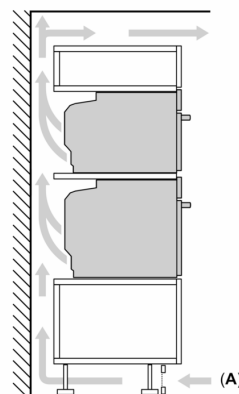

Varusteet

- Mukana pakkauksessa: Emaloitu leivinpelti, Yhdistelmäritilä, Uunipannu

Turvallisuus

- Uuniluukun lämpötila maks. 30 °C mitattuna luukun keskiosasta (ylä-/alalämpö 180 °C, 1 tunnin jälkeen)
- Cool Touch -luukku: uuniluukussa 4-kerroksinen lämpöä heijastava lasi
- Turvatoiminnot: lapsilukitus uunitoiminnoille
- jälkilämmön osoitin turvakatkaisu Käynnistyspainike luukun kytkin elektroninen luukun lukitus mekaaninen luukun lukitus

Tekniset tiedot:

- Liitosjohdon pituus: 120 cm
- Kokonaisliitântäteho sähkö: 3.6 kW, jännite 220-240 V

Mitat:

- Tuotteen mitat (K x L x S): 595 mm x 594 mm x 548 mm
- Tarvittava asennustila (K x L x S): 585 mm - 595 mm x 560 mm -568 mm x 550 mm
- Tarkat mitat löytyvät mittapiirroksista.

iQ700, Uuni höyry- ja mikroaaltotoiminnoilla, 60 x 60 cm, Musta HN978GQB1

Mittapiirustukset

Kahden laitteen asentaminen päällekkäin

Ilmanvaihto

Jos laite asennetaan keittotason alapuolelle, on otettava huomioon seuraava työtason vahvuus (tarv. mukaan lukien alarakenne).

Keittotason tyyppi

Työtason minimivahvuus

	pinta-asennus	samantasoinen
Induktiokeittotaso	37 mm	38 mm
Täysipinta-induktiokeittotaso	47 mm	48 mm
Kaasukeittotaso	30 mm	38 mm
Sähkökeittotaso	27 mm	30 mm

Mittapiirustukset