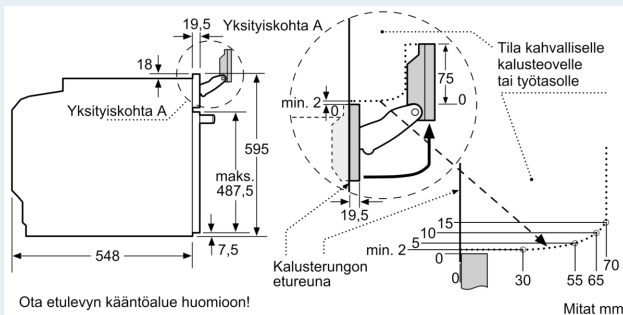

Tekniset tiedot:

- Liitosjohdon pituus: 120 cm
- Kokonaisliitäntäteho sähkö: 3.6 kW, jännite 220-240 V

Mitat:

- Tuotteen mitat (K x L x S): 595 mm x 594 mm x 548 mm
- Tarvittava asennustila (K x L x S): 585 mm - 595 mm x 560 mm - 568 mm x 550 mm
- Tarkat mitat löytyvät mittapiirroksista.

iQ700, Uuni höyry- ja mikroaaltotoiminnoilla, 60 x 60 cm, Musta HN978GMB1S

Mittapiirustukset

Kahden laitteen asentaminen päällekkäin
Ilmanvaihto

A: Ilmanottoaukko $\geq 200 \text{ cm}^2$

Jos laite asennetaan keittotason alapuolelle, on otettava huomioon seuraava työtason vahvuus (tarv. mukaan lukien alarakenne).

Keittotason tyyppi	Työtason minimivahvuus	
	pinta-asennus	samantasoinen
Induktiokeittotaso	37 mm	38 mm
Täysipinta-induktiokeittotaso	47 mm	48 mm
Kaasukeittotaso	30 mm	38 mm
Sähkökeittotaso	27 mm	30 mm

Mittapiirustukset