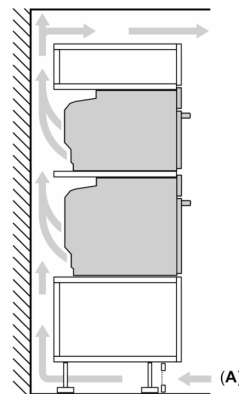

Varusteet

- Mukana pakkauksessa: Uunipannu, Emaloitu leivinpelti, Yhdistelmäritilä

Turvallisuus

- Uuninluukun lämpötila maks. 30 °C mitattuna luukun keskiosasta (ylä-/alalämpö 180 °C, 1 tunnin jälkeen)
- Cool Touch -luukku: uuniluukussa 4-kerroksinen lämpöä heijastava lasi
- Turvatoiminnot: lapsilukitus uunitoiminnoille
- jälkilämmön osoitin turvakatkaisu Käynnistyspainike luukun kytkin elektroninen luukun lukitus mekaaninen luukun lukitus

Tekniset tiedot:

- Liitosjohdon pituus: 120 cm
- Kokonaisliitäntäteho sähkö: 3.6 kW, jännite 220-240 V

Mitat:

- Tuotteen mitat (K x L x S): 595 mm x 594 mm x 548 mm
- Tarvittava asennustila (K x L x S): 585 mm - 595 mm x 560 mm - 568 mm x 550 mm
- Tarkat mitat löytyvät mittapiirroksista.

iQ700, Uuni höyry- ja mikroaaltotoiminnoilla, 60 x 60 cm, Musta HN978GMB1S

Mittapiirustukset

Kahden laitteen asentaminen päällekkäin
Ilmanvaihto

A: Ilmanottoaukko $\geq 200 \text{ cm}^2$

Jos laite asennetaan keittotason alapuolelle, on otettava huomioon seuraava työtason vahvuus (tarv. mukaan lukien alarakenne).

Keittotason tyyppi	Työtason minimivahvuus	
	pinta-asennus	samantasoinen
Induktiokeittotaso	37 mm	38 mm
Täysipinta-induktiokeittotaso	47 mm	48 mm
Kaasukeittotaso	30 mm	38 mm
Sähkökeittotaso	27 mm	30 mm