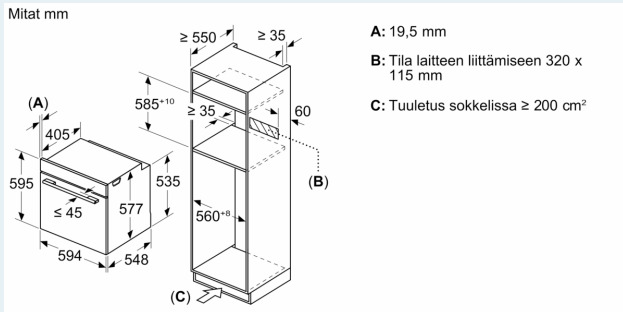

Tekniset tiedot:

- Liitosjohdon pituus: 120 cm
- Kokonaisliitäntäteho sähkö: 3.6 kW, jännite 220-240 V

Mitat:

- Tuotteen mitat (K x L x S): 595 mm x 594 mm x 548 mm
- Tarvittava asennustila (K x L x S): 585 mm - 595 mm x 560 mm - 568 mm x 550 mm
- Tarkat mitat löytyvät mittapiirroksista.

iQ700, Uuni höyry- ja mikroaaltotoiminnoilla, 60 x 60 cm, Musta HN978GMB1S

Mittapiirustukset

Kahden laitteen asentaminen päällekkäin
Ilmanvaihto

A: Ilmanottoaukko $\geq 200 \text{ cm}^2$

Jos laite asennetaan keittotason alapuolelle, on otettava huomioon seuraava työtason vahvuus (tarv. mukaan lukien alarakenne).

Keittotason tyyppi	Työtason minimivahvuus	
	pinta-asennus	samantasoinen
Induktiokeittotaso	37 mm	38 mm
Täysipinta-induktiokeittotaso	47 mm	48 mm
Kaasukeittotaso	30 mm	38 mm
Sähkökeittotaso	27 mm	30 mm