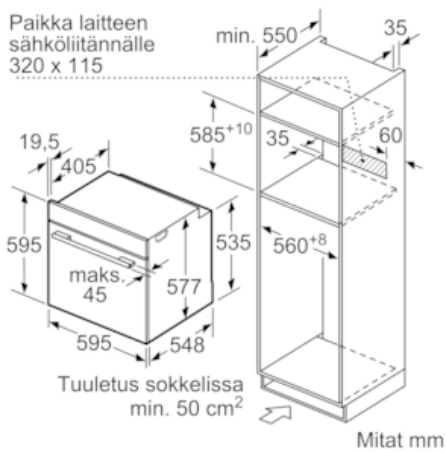

iQ700, Kalusteisiin sijoitettava yhdistelmähöyryuuni, valkoinen HN878G4W6S

Mittapiirustukset