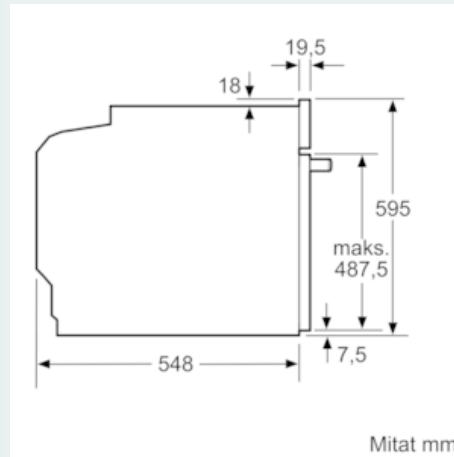

iQ700, Kalusteisiin sijoitettava yhdistelmähöyryuuni, valkoinen HN878G4W6S

Mittapiirustukset