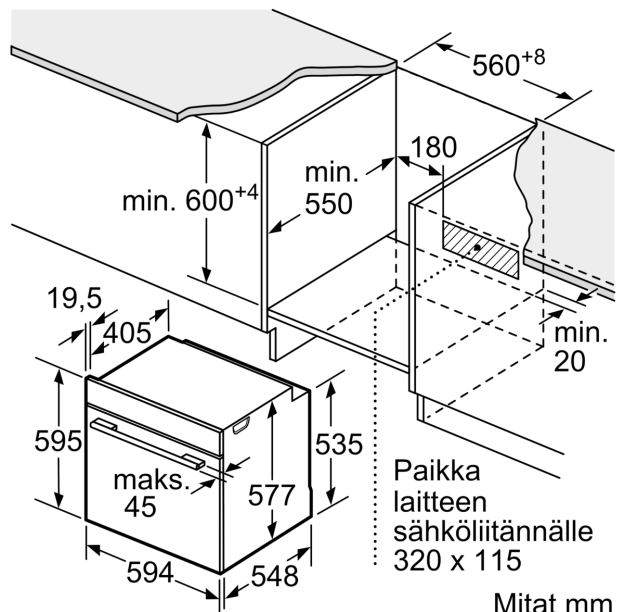

Mittapiirustukset

Mitat mm

Jos laite asennetaan keittotason alapuolelle, on otettava huomioon seuraava työtason vahvuus (tarv. mukaan lukien alarakenne).

Keittotason tyyppi	Työtason minimivahvuus	
	pinta-asennus	samantasoinen
Induktiokeittotaso	37 mm	38 mm
Täysipinta-induktiokeittotaso	47 mm	48 mm
Kaasukeittotaso	30 mm	38 mm
Sähkökeittotaso	27 mm	30 mm

Mitat mm

Mitat mm

## Mittapiirustukset