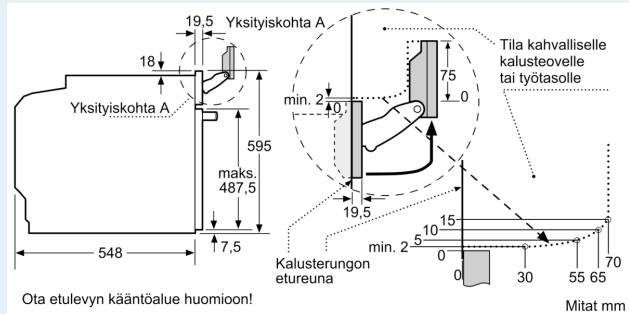

#### Turvallisuus

- Turvatoiminnot: lapsilukitus uunitoiminnoille
- jälkilämmön osoitin turvakatkaisu Käynnistyspainike Luukun kytkin elektroninen luukun lukitus mekaaninen luukun lukitus

**iQ700, Uuni höyry- ja mikroaaltotoiminnoilla, 60 x 60 cm, Musta HN878G4B6S**

Mittapiirustukset

Mitat mm

Jos laite asennetaan keittotason alapuolelle, on otettava huomioon seuraava työtason vahvuus (tarv. mukaan lukien alarakenne).

Keittotason tyyppi	Työtason minimivahvuus	
	pinta-asennus	samantasoinen
Induktiokeittotaso	37 mm	38 mm
Täysipinta-induktiokeittotaso	47 mm	48 mm
Kaasukeittotaso	30 mm	38 mm
Sähkökeittotaso	27 mm	30 mm