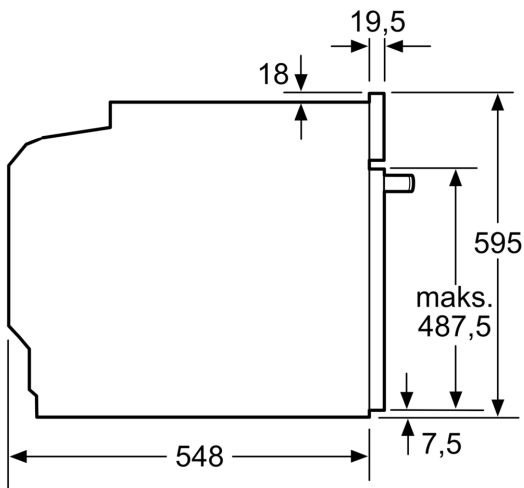

Mittapiirustukset

Mitat mm

Jos laite asennetaan keittotason alapuolelle, on otettava huomioon seuraava työtason vahvuus (tarv. mukaan lukien alarakenne).

Keittotason tyyppi	Työtason minimivahvuus	
	pinta-asennus	samantasoinen
Induktiokeittotaso	37 mm	38 mm
Täysipinta-induktiokeittotaso	47 mm	48 mm
Kaasukeittotaso	30 mm	38 mm
Sähkökeittotaso	27 mm	30 mm