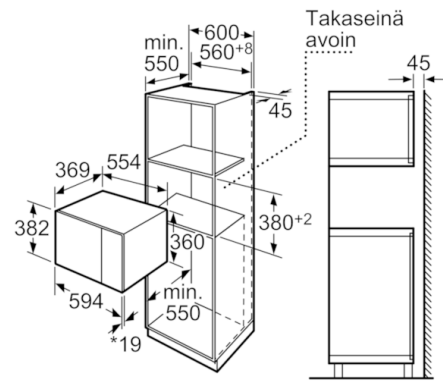

Tekniset tiedot

Mikroaaltouunin tyyppi :	Vain mikroaaltotoiminnot
Ohjauksen tyyppi :	elektroninen
Etuosan väri / materiaali :	metalli
Tuotteen mitat (K x L x S) mm :	382 x 594 x 388
Uunin sisätilan mitat (K x L x S) mm :	208.0 x 328.0 x 369.0
Virtajohdon pituus (cm) :	130
Nettopaino (kg) :	18,248
Bruttopaino (kg) :	20,0
EAN-koodi :	4242002788715
Mikroaaltoteho, maksimi (W) :	900
Liitännän arvo (W) :	1450
Tarvittava sulake (A) :	10
Jännite (V) :	220-230
Taajuus (Hz) :	50
Pistokkeen tyyppi :	Suko-/Gardy pistoke, maadoitett

- Muistitoiminto: 1 muistipaikka
- Suuri digitaalinäyttö kellolle ja ajastimelle

Muotoilu

- Helppokäyttöinen elektroniikka painikkeiden ja sisäänpainettavan valitsimen avulla
- Sivulle aukeava luukku, saranat vasemmalla
- Asennetaan 60 cm leveään kaappiin (min. syvyys 55 cm)

Serie | 6 Mikroaaltouunit

Mikroaaltouuni, vasemmalle aukeava luukku

Teräs

HMT84M654

Mikroaaltouuni
Asennus kulmaan

Mitat mm

* 20 mm kun etusivu metallia

Mitat mm

* 20 mm kun etusivu metallia

Mitat mm