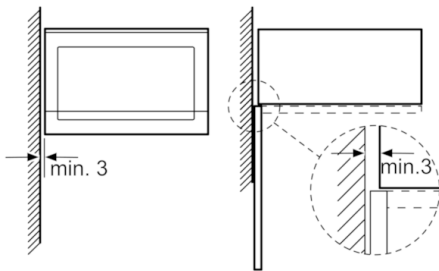

- Muistitoiminto: 1 muistipaikka
- Suuri digitaalinäyttö kellolle ja ajastimelle

Muotoilu

- Helppokäyttöinen elektroniikka painikkeiden ja sisäänpainettavan valitsimen avulla
- Sivulle aukeava luukku, saranat vasemmalla
- Asennetaan 60 cm leveään kaappiin (min. syvyys 55 cm)

Serie | 6 Mikroaaltouunit

Mikroaaltouuni, vasemmalle aukeava luukku

Teräs

HMT84M654

Mikroaaltouuni
Asennus kulmaan

Mitat mm

* 20 mm kun etusivu metallia

Mitat mm

* 20 mm kun etusivu metallia

Mitat mm