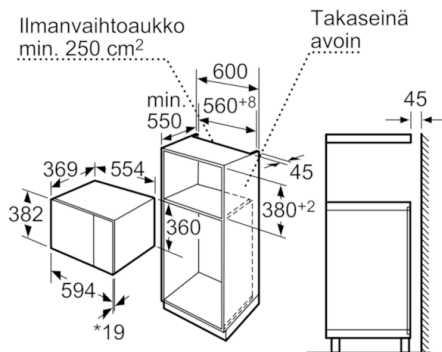

Tekniset tiedot

Mikroaaltouunin tyyppi :	Vain mikroaaltotoiminnot
Ohjauksen tyyppi :	elektroninen
Etuosan väri / materiaali :	metalli
Tuotteen mitat (K x L x S) mm :	382 x 594 x 388
Uunin sisätilan mitat (K x L x S) mm :	208.0 x 328.0 x 369.0
Virtajohdon pituus (cm) :	130
Nettopaino (kg) :	18,248
Bruttopaino (kg) :	20,0
EAN-koodi :	4242002788715
Mikroaaltoteho, maksimi (W) :	900
Liitännän arvo (W) :	1450
Tarvittava sulake (A) :	10
Jännite (V) :	220-230
Taajuus (Hz) :	50
Pistokkeen tyyppi :	Suko-/Gardy pistoke, maadoitett

- Muistitoiminto: 1 muistipaikka
- Suuri digitaalinäyttö kellolle ja ajastimelle

Muotoilu

- Helppokäyttöinen elektroniikka painikkeiden ja sisäänpainettavan valitsimen avulla
- Sivulle aukeava luukku, saranat vasemmalla
- Asennetaan 60 cm leveään kaappiin (min. syvyys 55 cm)

Serie | 6 Mikroaaltouunit

Mikroaaltouuni, vasemmalle aukeava luukku

Teräs

HMT84M654

Mikroaaltouuni
Asennus kulmaan

Mitat mm

* 20 mm kun etusivu metallia

Mitat mm

* 20 mm kun etusivu metallia

Mitat mm