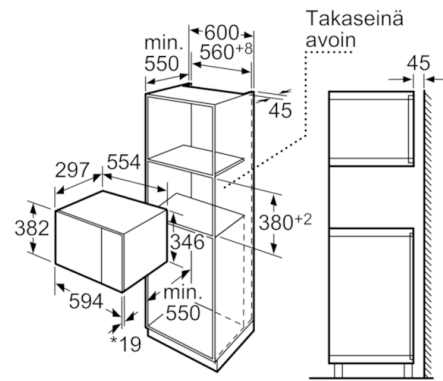

Mikroaaltouunin tyyppi :	Vain mikroaaltotoiminnot
Ohjauksen tyyppi :	elektroninen
Etuosan väri / materiaali :	metalli
Tuotteen mitat (K x L x S) mm :	382 x 594 x 317
Uunin sisätilan mitat (K x L x S) mm :	201.0 x 308.0 x 282.0
Virtajohdon pituus (cm) :	130
Nettopaino (kg) :	16,449
Bruttopaino (kg) :	18,0
EAN-koodi :	4242002788180
Mikroaaltoteho, maksimi (W) :	800
Liitännän arvo (W) :	1270
Tarvittava sulake (A) :	10
Jännite (V) :	220-230
Taajuus (Hz) :	50
Pistokkeen tyyppi :	Suko-/Gardy pistoke, maadoitett

#### **Muotoilu**

- Helppokäyttöinen elektroniikka painikkeiden ja sisäänpainettavan valitsimen avulla
- Sivulle aukeava luukku, saranat vasemmalla
- Asennetaan 60 cm leveään seinäkaappiin (min. syvyys 30 cm)

### Mikroaaltouuni, vasemmalle aukeava luukku teräs HMT75M654

Mikroaaltouuni  
Asennus kulmaan

Mitat mm

\* 20 mm kun etusivu metallia

Mitat mm

\* = Arvot laitteille  
joissa grilli

\*\* Kun etusivu metallia 20 mm