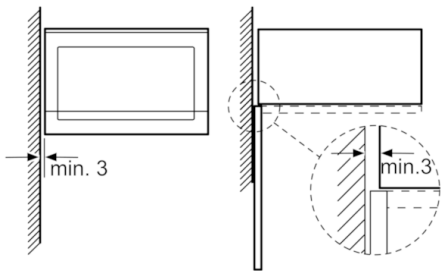

#### **Muotoilu**

- Helppokäyttöinen elektroniikka painikkeiden ja sisäänpainettavan valitsimen avulla
- Sivulle aukeava luukku, saranat vasemmalla
- Asennetaan 60 cm leveään seinäkaappiin (min. syvyys 30 cm)

### Mikroaaltouuni, vasemmalle aukeava luukku teräs HMT75M654

Mikroaaltouuni  
Asennus kulmaan

Mitat mm

\* 20 mm kun etusivu metallia

Mitat mm

\* = Arvot laitteille  
joissa grilli

\*\* Kun etusivu metallia 20 mm