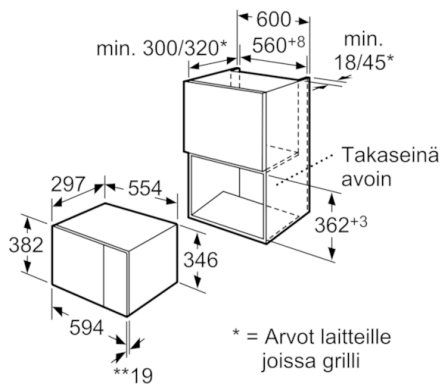

Mikroaaltouunin tyyppi :	Vain mikroaaltotoiminnot
Ohjauksen tyyppi :	elektroninen
Etuosan väri / materiaali :	metalli
Tuotteen mitat (K x L x S) mm :	382 x 594 x 317
Uunin sisätilan mitat (K x L x S) mm :	201.0 x 308.0 x 282.0
Virtajohdon pituus (cm) :	130
Nettopaino (kg) :	16,449
Bruttopaino (kg) :	18,0
EAN-koodi :	4242002788180
Mikroaaltoteho, maksimi (W) :	800
Liitännän arvo (W) :	1270
Tarvittava sulake (A) :	10
Jännite (V) :	220-230
Taajuus (Hz) :	50
Pistokkeen tyyppi :	Suko-/Gardy pistoke, maadoitett

#### **Muotoilu**

- Helppokäyttöinen elektroniikka painikkeiden ja sisäänpainettavan valitsimen avulla
- Sivulle aukeava luukku, saranat vasemmalla
- Asennetaan 60 cm leveään seinäkaappiin (min. syvyys 30 cm)

### Mikroaaltouuni, vasemmalle aukeava luukku teräs HMT75M654

Mikroaaltouuni  
Asennus kulmaan

Mitat mm

\* 20 mm kun etusivu metallia

Mitat mm

\* = Arvot laitteille  
joissa grilli

\*\* Kun etusivu metallia 20 mm