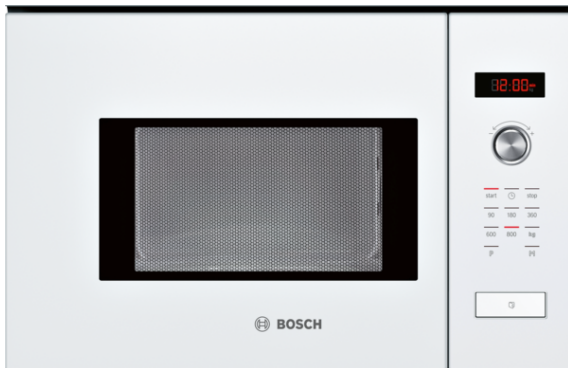

Serie | 6**Mikroaaltouuni, vasemmalle
aukeava luukku****Valkoinen
HMT75M624****Kalusteisiin sijoitettava, 38 cm korkea
mikroaaltouuni, joka sulattaa, lämmittää ja
valmistaa ruoan erittäin nopeasti.**

- Nykyaikainen ja helppokäyttöinen digitaalinen näyttö.
- Valkoinen lasipinta on loistava vaihtoehto teräkselle.
- **AutoPilot 7:** jokainen ateria valmistuu täydellisesti 7 esivalittavan automaattiohjelman ansiosta.
- 7 automaattista ohjelmaa

Tekniset tiedot

Mikroaaltouunin tyyppi :	Vain mikroaaltotoiminnot
Ohjauksen tyyppi :	elektroninen
Etuosan väri / materiaali :	valkoinen
Tuotteen mitat (K x L x S) mm :	382 x 594 x 317
Uunin sisätilan mitat (K x L x S) mm :	201.0 x 308.0 x 282.0
Virtajohdon pituus (cm) :	130
Nettopaino (kg) :	16,299
Bruttopaino (kg) :	18,0
EAN-koodi :	4242002788173
Mikroaaltoteho, maksimi (W) :	800
Liitännän arvo (W) :	1270
Tarvittava sulake (A) :	10
Jännite (V) :	220-230
Taajuus (Hz) :	50
Pistokkeen tyyppi :	Suko-/Gardy pistoke, maadoitett

4 242002 788173

Serie | 6 Mikroaaltouunit

Mikroaaltouuni, vasemmalle aukeava luukku **Valkoinen** **HMT75M624**

Kalusteisiin sijoitettava, 38 cm korkea mikroaaltouuni, joka sulattaa, lämmittää ja valmistaa ruoan erittäin nopeasti.

Mikromalli / lämmitystoiminto

- Uunin tilavuus: 20 l, sisäpinta terästä
- Pyörivä lasinen kypsennysalusta, halkaisija 25,5 cm
- Painoautomaatiikka, 4 sulatus- ja 3 valmistusohjelmaa
- 5 tehoa: 800 W, 600 W, 360 W, 180 W, 90 W