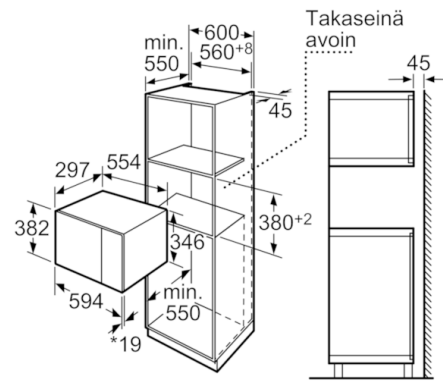

Tekniset tiedot

Mikroaaltouunin tyyppi :	Vain mikroaaltotoiminnot
Ohjauksen tyyppi :	elektroninen
Etuosan väri / materiaali :	valkoinen
Tuotteen mitat (K x L x S) mm :	382 x 594 x 317
Uunin sisätilan mitat (K x L x S) mm :	201.0 x 308.0 x 282.0
Virtajohdon pituus (cm) :	130
Nettopaino (kg) :	16,299
Bruttopaino (kg) :	18,0
EAN-koodi :	4242002788173
Mikroaaltoteho, maksimi (W) :	800
Liitännän arvo (W) :	1270
Tarvittava sulake (A) :	10
Jännite (V) :	220-230
Taajuus (Hz) :	50
Pistokkeen tyyppi :	Suko-/Gardy pistoke, maadoitett

Käyttömukavuus

- Muistitoiminto: 1 muistipaikka
- Suuri digitaalinäyttö kellolle ja ajastimelle

Muotoilu

- Helppokäyttöinen elektroniikka painikkeiden ja sisäänpainettavan valitsimen avulla
- Sivulle aukeava luukku, saranat vasemmalla
- Asennetaan 60 cm leveään seinäkaappiin (min. syvyys 30 cm)

Serie | 6 Mikroaaltouunit

Mikroaaltouuni, vasemmalle aukeava luukku

Valkoinen

HMT75M624

Mikroaaltouuni
Asennus kulmaan

Mitat mm

* 20 mm kun etusivu metallia

Mitat mm

* = Arvot laitteille
joissa grilli

** Kun etusivu metallia 20 mm

Mitat mm