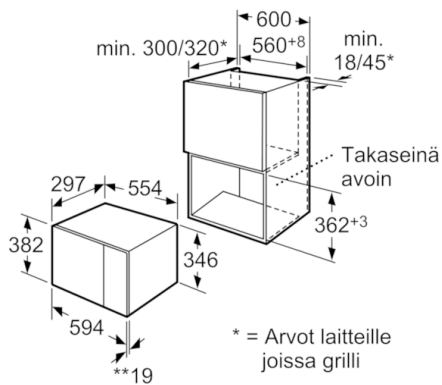

Tekniset tiedot

Mikroaaltouunin tyyppi :	Vain mikroaaltotoiminnot
Ohjauksen tyyppi :	elektroninen
Etuosan väri / materiaali :	valkoinen
Tuotteen mitat (K x L x S) mm :	382 x 594 x 317
Uunin sisätilan mitat (K x L x S) mm :	201.0 x 308.0 x 282.0
Virtajohdon pituus (cm) :	130
Nettopaino (kg) :	16,299
Bruttopaino (kg) :	18,0
EAN-koodi :	4242002788173
Mikroaaltoteho, maksimi (W) :	800
Liitännän arvo (W) :	1270
Tarvittava sulake (A) :	10
Jännite (V) :	220-230
Taajuus (Hz) :	50
Pistokkeen tyyppi :	Suko-/Gardy pistoke, maadoitett

Käyttömukavuus

- Muistitoiminto: 1 muistipaikka
- Suuri digitaalinäyttö kellolle ja ajastimelle

Muotoilu

- Helppokäyttöinen elektroniikka painikkeiden ja sisäänpainettavan valitsimen avulla
- Sivulle aukeava luukku, saranat vasemmalla
- Asennetaan 60 cm leveään seinäkaappiin (min. syvyys 30 cm)

Serie | 6 Mikroaaltouunit

Mikroaaltouuni, vasemmalle aukeava luukku

Valkoinen

HMT75M624

Mikroaaltouuni
Asennus kulmaan

Mitat mm

* 20 mm kun etusivu metallia

Mitat mm

* = Arvot laitteille
joissa grilli

** Kun etusivu metallia 20 mm

Mitat mm