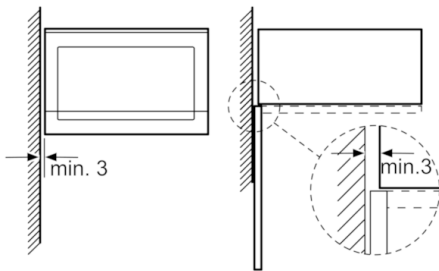

Tekniset tiedot

Mikroaaltouunin tyyppi :	Vain mikroaaltotoiminnot
Ohjauksen tyyppi :	elektroninen
Etuosan väri / materiaali :	valkoinen
Tuotteen mitat (K x L x S) mm :	382 x 594 x 317
Uunin sisätilan mitat (K x L x S) mm :	201.0 x 308.0 x 282.0
Virtajohdon pituus (cm) :	130
Nettopaino (kg) :	16,299
Bruttopaino (kg) :	18,0
EAN-koodi :	4242002788173
Mikroaaltoteho, maksimi (W) :	800
Liitännän arvo (W) :	1270
Tarvittava sulake (A) :	10
Jännite (V) :	220-230
Taajuus (Hz) :	50
Pistokkeen tyyppi :	Suko-/Gardy pistoke, maadoitett

Käyttömukavuus

- Muistitoiminto: 1 muistipaikka
- Suuri digitaalinäyttö kellolle ja ajastimelle

Muotoilu

- Helppokäyttöinen elektroniikka painikkeiden ja sisäänpainettavan valitsimen avulla
- Sivulle aukeava luukku, saranat vasemmalla
- Asennetaan 60 cm leveään seinäkaappiin (min. syvyys 30 cm)

Serie | 6 Mikroaaltouunit

Mikroaaltouuni, vasemmalle aukeava luukku

Valkoinen

HMT75M624

Mikroaaltouuni
Asennus kulmaan

Mitat mm

* 20 mm kun etusivu metallia

Mitat mm