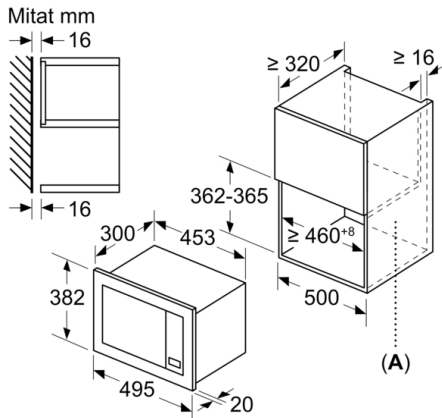

Tekniset tiedot

Mikroaaltouunin tyyppi : Vain mikroaaltotoiminnot

Ohjauksen tyyppi : elektroninen

Etuosan väri / materiaali : Valkoinen

Uunin sisätilan mitat (K x L x S) : 194.0 x 290 x 285.0 mm

Hyväksyntätodistukset : CE

Taajuus : 50 Hz

Pistokkeen tyyppi : Suko-pistoke, maadoitettu

Uunin sisätilan mitat (K x L x S) : 194.0 x 290 x 285.0 mm

4 242002 490953

Serie 2, Kalusteisiin sijoitettava mikroaaltouuni, 50 x 36 cm, Valkoinen HMT75M521

Muotoilu

- Elektroninen kello, jossa hälytin- ja ajastustoiminnot
- LED-näyttö
- Kaluste: Asennetaan 50 cm leveään seinäkaappiin
- Uunin sisätilan väri: teräs

**Serie 2, Kalusteisiin sijoitettava
mikroaaltouuni, 50 x 36 cm, Valkoinen
HMT75M521**

* = Arvo laitteille, joissa grilli

Mitat mm

Mitat mm
Asennus yläkaappiin
Mikroaaltouunit
Asennuskehys
Ylitys

A: Ylitys ylhäällä:
Asennussyvennys 362: 6 mm
Asennussyvennys 365: 3 mm
B: Ylitys alhaalla: 14 mm