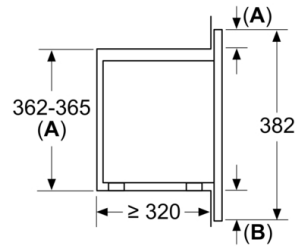

Muotoilu

- Elektroninen kello, jossa hälytin- ja ajastustoiminnot
- LED-näyttö
- Kaluste: Asennetaan 50 cm leveään seinäkaappiin
- Uunin sisätilan väri: teräs

**Serie 2, Kalusteisiin sijoitettava
mikroaaltouuni, 50 x 36 cm, Valkoinen
HMT75M521**

* = Arvo laitteille, joissa grilli

Mitat mm

Mitat mm
Asennus yläkaappiin
Mikroaaltouunit
Asennuskehys
Ylitys

A: Ylitys ylhäällä:
Asennussyvennys 362: 6 mm
Asennussyvennys 365: 3 mm
B: Ylitys alhaalla: 14 mm