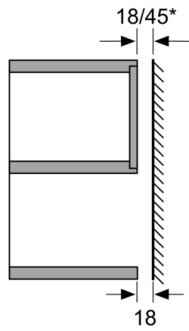

Taajuus : 50 Hz

Pistokkeen tyyppi : Suko-pistoke, maadoitettu

Uunin sisätilan mitat (K x L x S) : 194.0 x 290 x 285.0 mm

4 242002 490953

Serie 2, Kalusteisiin sijoitettava mikroaaltouuni, 50 x 36 cm, Valkoinen HMT75M521

Mikromalli / lämmitystoiminto

- Uunin tilavuus: 17 l
- Max. teho: 800 W; 5 tehotasot: 90 W, 180 W, 360 W, 600 W, 800 W
- Pyörivä lasinen kypsennysalusta, halkaisija 24.5 cm

Käyttömukavuus

- väännettävät valitsimet, sisäänpainettavat
- AutoPilot-automaattiohjelmat helpottavat ruoanvalmistusta.
Esi-asennetut toimintoasetukset 7 eri ruokalajille
- Helppokäyttöiset soft touch-kosketusvalitsimet
- Luukun avauspainike

Muotoilu

- Elektroninen kello, jossa hälytin- ja ajastustoiminnot
- LED-näyttö
- Kaluste: Asennetaan 50 cm leveään seinäkaappiin
- Uunin sisätilan väri: teräs

**Serie 2, Kalusteisiin sijoitettava
mikroaaltouuni, 50 x 36 cm, Valkoinen
HMT75M521**

* = Arvo laitteille, joissa grilli

Mitat mm

Mitat mm
Asennus yläkaappiin
Mikroaaltouunit
Asennuskehys
Ylitys

A: Ylitys ylhäällä:
Asennussyvennys 362: 6 mm
Asennussyvennys 365: 3 mm
B: Ylitys alhaalla: 14 mm