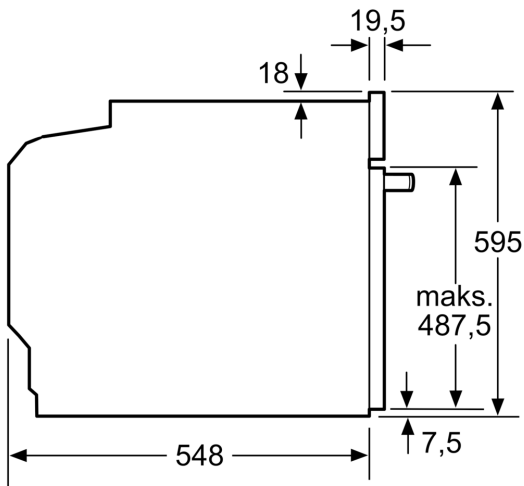

**Series 8, Built-in oven with
microwave function, 60 x 60 cm,
Carbon black
HMG8764C7**

Jos laite asennetaan keittotason alapuolelle, on otettava huomioon seuraava työtason vahvuus (tarv. mukaan lukien alarakenne).

Keittotason tyyppi	Työtason minimivahvuus	
	pinta-asennus	samantasoinen
Induktiokeittotaso	37 mm	38 mm
Täysipinta-induktiokeittotaso	47 mm	48 mm
Kaasukeittotaso	30 mm	38 mm
Sähkökeittotaso	27 mm	30 mm