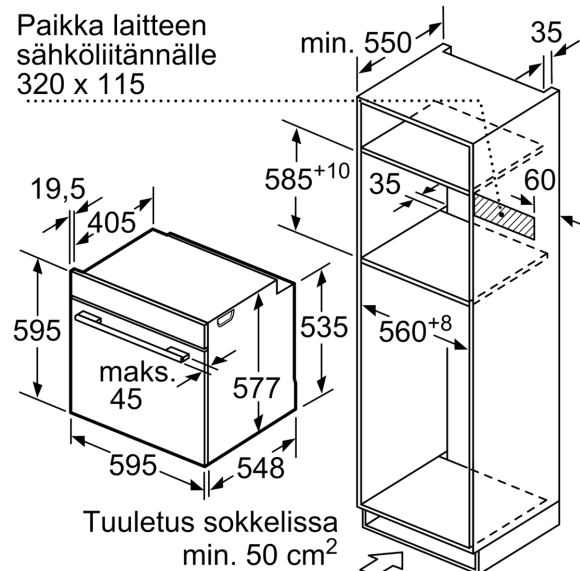

**Series 8, Built-in oven with
microwave function, 60 x 60 cm,
Carbon black
HMG8764C7**

Jos laite asennetaan keittotason alapuolelle, on otettava huomioon seuraava työtason vahvuus (tarv. mukaan lukien alarakenne).

Keittotason tyyppi	Työtason minimivahvuus	
	pinta-asennus	samantasoinen
Induktiokeittotaso	37 mm	38 mm
Täysipinta-induktiokeittotaso	47 mm	48 mm
Kaasukeittotaso	30 mm	38 mm
Sähkökeittotaso	27 mm	30 mm

Mitat mm