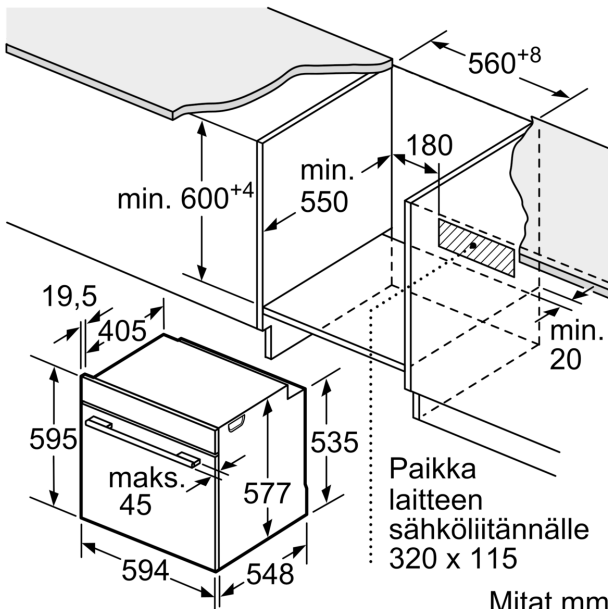

- automaattinen turvakatkaisu
- Käynnistyspainike
- luukun kytkin
- elektroninen luukun lukitus
- mekaaninen luukun lukitus

Mitat:

- Tuotteen mitat (K x L x S): 595 mm x 594 mm x 548 mm
- Tarvittava asennustila (K x L x S): 585 mm - 595 mm x 560 mm - 568 mm x 550 mm
- Tarkat mitat löytyvät mittapiirroksista.
- Liitosjohdon pituus: 120 cm

Varusteet

- Mukana pakkauksessa: Emaloitu leivinpelti, Yhdistelmäritilä, Uunipannu

Turvallisuus

- Uuninluukun lämpötila maks. 30 °C mitattuna luukun keskiosasta (ylä-/alalämpö 180 °C, 1 tunnin jälkeen)
- lapsilukitus uunitoiminnoille
- jälkilämmön osoitin

**Series 8, Built-in oven with
microwave function, 60 x 60 cm,
Carbon black
HMG8764C7**

Mitat mm

Jos laite asennetaan keittotason alapuolelle, on otettava huomioon seuraava työtason vahvuus (tarv. mukaan lukien alarakenne).

| Keittotason tyyppi | Työtason minimivahvuus | |
|-------------------------------|------------------------|---------------|
| | pinta-asennus | samantasoinen |
| Induktiokeittotaso | 37 mm | 38 mm |
| Täysipinta-induktiokeittotaso | 47 mm | 48 mm |
| Kaasukeittotaso | 30 mm | 38 mm |
| Sähkökeittotaso | 27 mm | 30 mm |