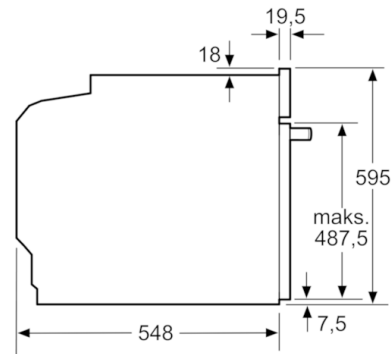

Tekniset tiedot

Mikroaaltouunin tyyppi :	Mikroaaltotoiminto ja grilli
Ohjauksen tyyppi :	elektroninen
Etuosan väri / materiaali :	musta
Tuotteen mitat (K x L x S) mm :	595 x 594 x 548
Uunin sisätilan mitat (K x L x S) mm :	357.0 x 480 x 392.0
Virtajohdon pituus (cm) :	120
Nettopaino (kg) :	39,493
Bruttopaino (kg) :	41,9
EAN-koodi :	4242002911458
Mikroaaltoteho, maksimi (W) :	800
Liitännän arvo (W) :	3600
Tarvittava sulake (A) :	16
Jännite (V) :	220-240
Taajuus (Hz) :	60; 50
Pistokkeen tyyppi :	Suko-/Gardy pistoke, maadoitettu

Serie | 8, Kalusteisiin sijoitettava uuni mikroaaltotoiminnolla, musta HMG8764B6

Asennus keittotason yhteyteen.

Mitat mm

Mitat mm

Jos laite asennetaan keittotason alapuolelle, on otettava huomioon seuraava työtason vahvuus (tarv. mukaan lukien alarakenne).

Keittotason tyyppi	Työtason minimivahvuus	
	pinta-asennus	samantasoinen
Induktiokeittotaso	37 mm	38 mm
Täysipinta-induktiokeittotaso	47 mm	48 mm
Kaasukeittotaso	30 mm	38 mm
Sähkökeittotaso	27 mm	30 mm