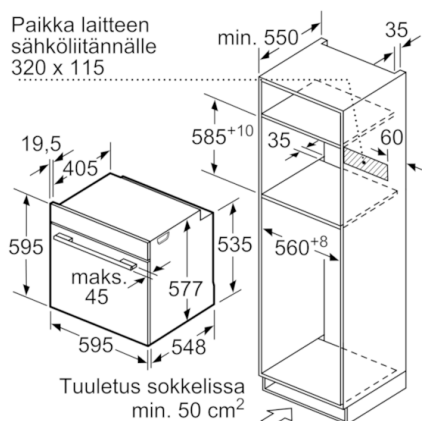

Serie | 8, Kalusteisiin sijoitettava uuni mikroaaltotoiminnolla, musta HMG8764B6

Asennus keittotason yhteyteen.

Mitat mm

Mitat mm

Jos laite asennetaan keittotason alapuolelle, on otettava huomioon seuraava työtason vahvuus (tarv. mukaan lukien alarakenne).

Keittotason tyyppi	Työtason minimivahvuus	
	pinta-asennus	samantasoinen
Induktiokeittotaso	37 mm	38 mm
Täysipinta-induktiokeittotaso	47 mm	48 mm
Kaasukeittotaso	30 mm	38 mm
Sähkökeittotaso	27 mm	30 mm

Mitat mm

Mitat mm