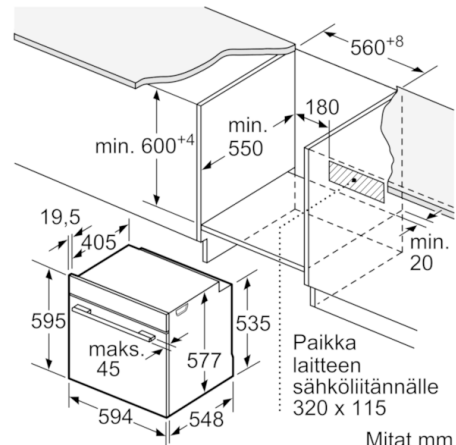

Tekniset tiedot

Mikroaaltouunin tyyppi :	Mikroaaltotoiminto ja grilli
Ohjauksen tyyppi :	elektroninen
Etuosan väri / materiaali :	musta
Tuotteen mitat (K x L x S) mm :	595 x 594 x 548
Uunin sisätilan mitat (K x L x S) mm :	357.0 x 480 x 392.0
Virtajohdon pituus (cm) :	120
Nettopaino (kg) :	39,493
Bruttopaino (kg) :	41,9
EAN-koodi :	4242002911458
Mikroaaltoteho, maksimi (W) :	800
Liitännän arvo (W) :	3600
Tarvittava sulake (A) :	16
Jännite (V) :	220-240
Taajuus (Hz) :	60; 50
Pistokkeen tyyppi :	Suko-/Gardy pistoke, maadoitettu

Serie | 8, Kalusteisiin sijoitettava uuni mikroaaltotoiminnolla, musta HMG8764B6

Asennus keittotason yhteyteen.

Mitat mm

Mitat mm

Jos laite asennetaan keittotason alapuolelle, on otettava huomioon seuraava työtason vahvuus (tarv. mukaan lukien alarakenne).

Keittotason tyyppi	Työtason minimivahvuus	
	pinta-asennus	samantasoinen
Induktiokeittotaso	37 mm	38 mm
Täysipinta-induktiokeittotaso	47 mm	48 mm
Kaasukeittotaso	30 mm	38 mm
Sähkökeittotaso	27 mm	30 mm