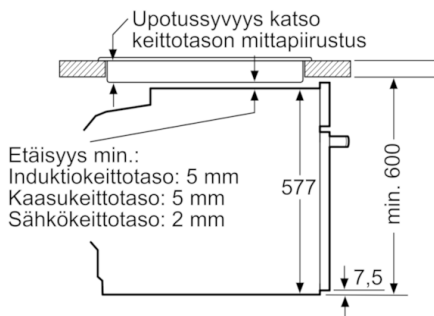

Serie | 8, Kalusteisiin sijoitettava uuni mikroaaltotoiminnolla, musta HMG8764B6

Asennus keittotason yhteyteen.

Mitat mm