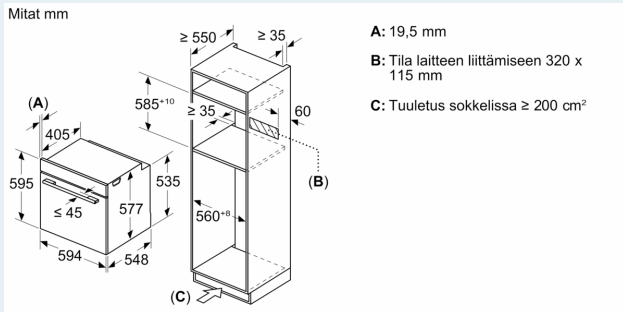

Tekniset tiedot:

- Liitosjohdon pituus: 120 cm
- Kokonaisliitännäteho sähkö: 3.6 kW, jännite 220-240 V

Mitat:

- Tuotteen mitat (K x L x S): 595 mm x 594 mm x 548 mm
- Tarvittava asennustila (K x L x S): 585 mm - 595 mm x 560 mm - 568 mm x 550 mm
- Tarkat mitat löytyvät mittapiirroksista.

iQ700, Uuni mikroaaltotoiminnolla, 60 x 60 cm, Musta HM976GMB1S

Mittapiirustukset

Kahden laitteen asentaminen päällekkäin Ilmanvaihto

A: Ilmanottoaukko $\geq 200 \text{ cm}^2$

Mitat mm

Jos laite asennetaan keittotason alapuolelle, on otettava huomioon seuraava työtason vahvuus (tarv. mukaan lukien alarakenne).

| Keittotason tyyppi | Työtason minimivahvuus | |
|-------------------------------|------------------------|---------------|
| | pinta-asennus | samantasoinen |
| Induktiokeittotaso | 37 mm | 38 mm |
| Täysipinta-induktiokeittotaso | 47 mm | 48 mm |
| Kaasukeittotaso | 30 mm | 38 mm |
| Sähkökeittotaso | 27 mm | 30 mm |