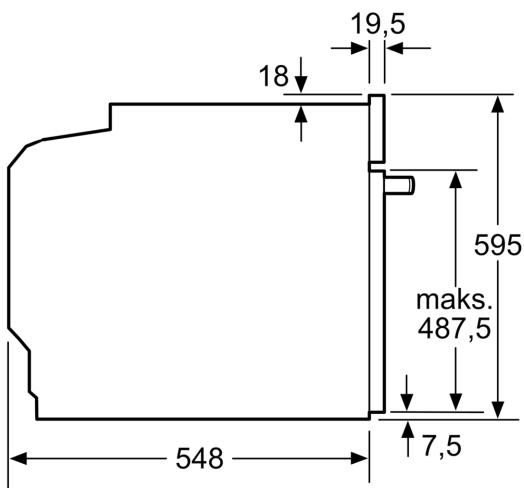

Tekniset tiedot:

- Liitosjohdon pituus: 120 cm
- Kokonaisliitännäteho sähkö: 3.6 kW, jännite 220-240 V

Mitat:

- Tuotteen mitat (K x L x S): 595 mm x 594 mm x 548 mm
- Tarvittava asennustila (K x L x S): 585 mm - 595 mm x 560 mm - 568 mm x 550 mm
- Tarkat mitat löytyvät mittapiirroksista.

iQ700, Uuni mikroaaltotoiminnolla, 60 x 60 cm, Musta HM976GMB1S

Mittapiirustukset

Kahden laitteen asentaminen päällekkäin Ilmanvaihto

A: Ilmanottoaukko $\geq 200 \text{ cm}^2$

Mitat mm

Jos laite asennetaan keittotason alapuolelle, on otettava huomioon seuraava työtason vahvuus (tarv. mukaan lukien alarakenne).

| Keittotason tyyppi | Työtason minimivahvuus | |
|-------------------------------|------------------------|---------------|
| | pinta-asennus | samantasoinen |
| Induktiokeittotaso | 37 mm | 38 mm |
| Täysipinta-induktiokeittotaso | 47 mm | 48 mm |
| Kaasukeittotaso | 30 mm | 38 mm |
| Sähkökeittotaso | 27 mm | 30 mm |

Mittapiirustukset