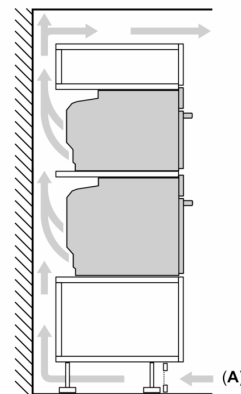

Varusteet

- Mukana pakkauksessa: Emaloitu leivinpelti, Yhdistelmäritilä, Uunipannu

Turvallisuus

- Uuniluukun lämpötila maks. 30 °C mitattuna luukun keskiosasta (ylä-/alalämpö 180 °C, 1 tunnin jälkeen)
- Cool Touch -luukku: uuniluukussa 4-kerroksinen lämpöä heijastava lasi
- Turvatoiminnot: lapsilukitus uunitoiminnoille
- jälkilämmön osoitin turvakatkaisu Käynnistyspainike luukun kytkin elektroninen luukun lukitus mekaaninen luukun lukitus

Tekniset tiedot:

- Liitosjohdon pituus: 120 cm
- Kokonaisliitännäteho sähkö: 3.6 kW, jännite 220-240 V

Mitat:

- Tuotteen mitat (K x L x S): 595 mm x 594 mm x 548 mm
- Tarvittava asennustila (K x L x S): 585 mm - 595 mm x 560 mm - 568 mm x 550 mm
- Tarkat mitat löytyvät mittapiirroksista.

iQ700, Uuni mikroaaltotoiminnolla, 60 x 60 cm, Musta HM976GMB1S

Mittapiirustukset

Kahden laitteen asentaminen päällekkäin Ilmanvaihto

A: Ilmanottoaukko $\geq 200 \text{ cm}^2$

Mitat mm

Jos laite asennetaan keittotason alapuolelle, on otettava huomioon seuraava työtason vahvuus (tarv. mukaan lukien alarakenne).

| Keittotason tyyppi | Työtason minimivahvuus | |
|-------------------------------|------------------------|---------------|
| | pinta-asennus | samantasoinen |
| Induktiokeittotaso | 37 mm | 38 mm |
| Täysipinta-induktiokeittotaso | 47 mm | 48 mm |
| Kaasukeittotaso | 30 mm | 38 mm |
| Sähkökeittotaso | 27 mm | 30 mm |