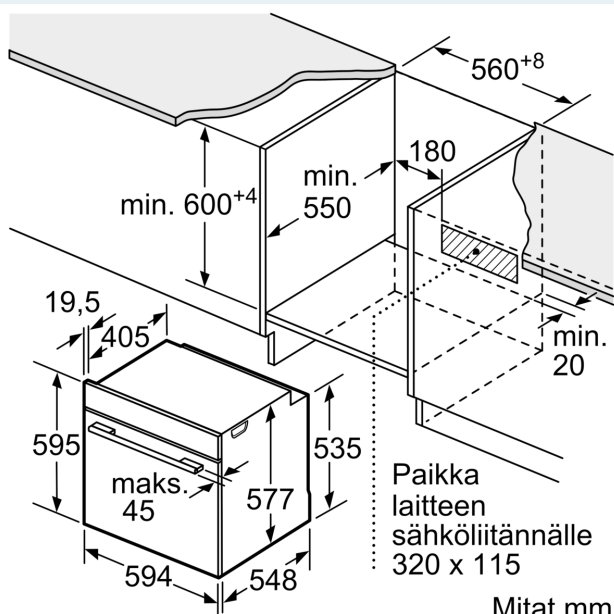

Mittapiirustukset

Mitat mm

Jos laite asennetaan keittotason alapuolelle, on otettava huomioon seuraava työtason vahvuus (tarv. mukaan lukien alarakenne).

Keittotason tyyppi	Työtason minimivahvuus	
	pinta-asennus	samantasoinen
Induktiokeittotaso	37 mm	38 mm
Täysipinta-induktiokeittotaso	47 mm	48 mm
Kaasukeittotaso	30 mm	38 mm
Sähkökeittotaso	27 mm	30 mm

Mitat mm

Paikka laitteen sähköliitännälle 320 x 115

Mitat mm

Tuuletus sokkelissa min. 50 cm<sup>2</sup>