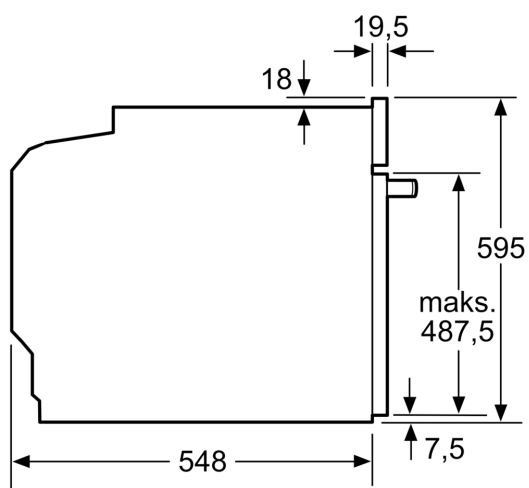

Mittapiirustukset

Mitat mm

Jos laite asennetaan keittotason alapuolelle, on otettava huomioon seuraava työtason vahvuus (tarv. mukaan lukien alarakenne).

Keittotason tyyppi	Työtason minimivahvuus	
	pinta-asennus	samantasoinen
Induktiokeittotaso	37 mm	38 mm
Täysipinta-induktiokeittotaso	47 mm	48 mm
Kaasukeittotaso	30 mm	38 mm
Sähkökeittotaso	27 mm	30 mm