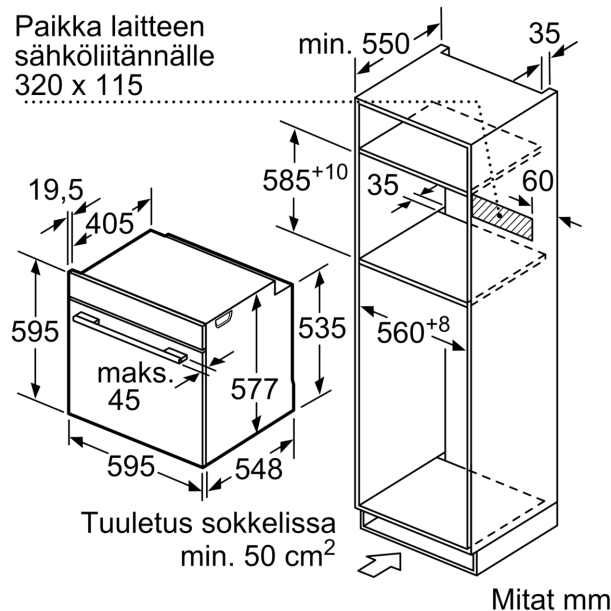

Mittapiirustukset

Mitat mm

Jos laite asennetaan keittotason alapuolelle, on otettava huomioon seuraava työtason vahvuus (tarv. mukaan lukien alarakenne).

Keittotason tyyppi	Työtason minimivahvuus	
	pinta-asennus	samantasoinen
Induktiokeittotaso	37 mm	38 mm
Täysipinta-induktiokeittotaso	47 mm	48 mm
Kaasukeittotaso	30 mm	38 mm
Sähkökeittotaso	27 mm	30 mm

Mitat mm

Paikka laitteen sähköliitännälle 320 x 115

Mitat mm

Tuuletus sokkelissa min. 50 cm<sup>2</sup>