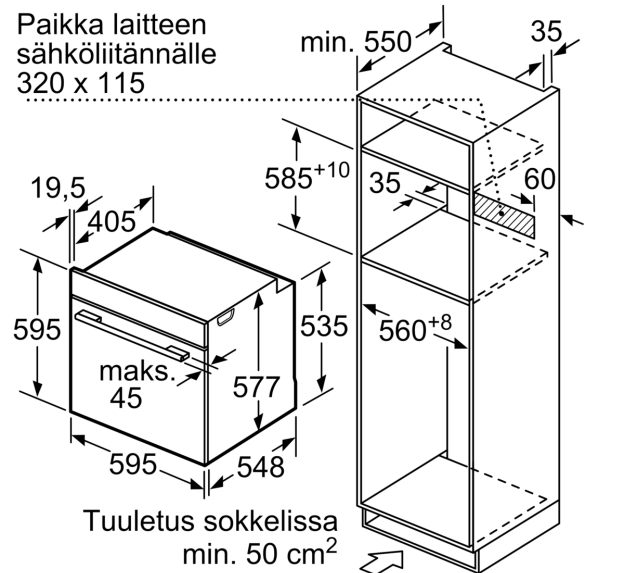

Tuotekuvaus

Tekniset tiedot

Lisätoiminnot:Mikroaaltoyhdistelmäuuni
Ohjauksen tyyppi:elektroninen
Mitat (KxLxS): 595 x 594 x 548 mm
Uunin sisätilan mitat (K x L x S): 357.0 x 480 x 392.0 mm
Virtajohdon pituus:120.0 cm
Nettopaino:44.9 kg
Bruttopaino:48.1 kg
EAN-koodi: 4242003789667
Mikroaaltotehon enimmäistaso: 800 W
Liitäntäteho: 3600 W
Tarvittava sulake: 16 A
Jännite: 220-240 V
Taajuus: 50; 60 Hz
Pistoke: maadoitettu sukopistoke
Mukana tulevat varusteet: 1 x Emaloitu leivinpelti, 1 x Yhdistelmäritilä, 1 x Uunipannu

Mittapiirustukset

Mitat mm

Jos laite asennetaan keittotason alapuolelle, on otettava huomioon seuraava työtason vahvuus (tarv. mukaan lukien alarakenne).

Keittotason tyyppi	Työtason minimivahvuus	
	pinta-asennus	samantasoinen
Induktiokeittotaso	37 mm	38 mm
Täysipinta-induktiokeittotaso	47 mm	48 mm
Kaasukeittotaso	30 mm	38 mm
Sähkökeittotaso	27 mm	30 mm

Mitat mm

Paikka laitteen sähköliitännälle 320 x 115

Mitat mm