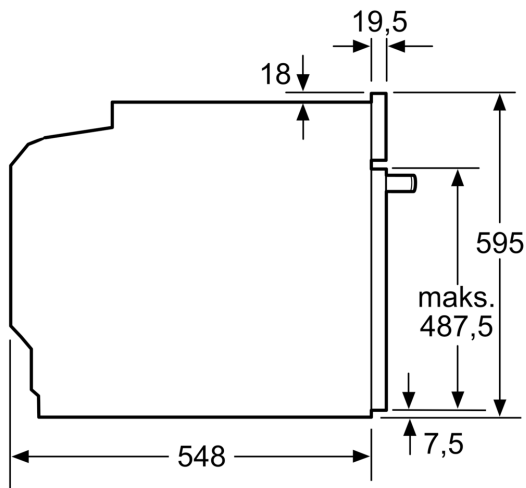

Tuotekuvaus

Tekniset tiedot

Lisätoiminnot:Mikroaaltoyhdistelmäuuni
Ohjauksen tyyppi:elektroninen
Mitat (KxLxS): 595 x 594 x 548 mm
Uunin sisätilan mitat (K x L x S): 357.0 x 480 x 392.0 mm
Virtajohdon pituus:120.0 cm
Nettopaino:44.9 kg
Bruttopaino:48.1 kg
EAN-koodi: 4242003789667
Mikroaaltotehon enimmäistaso: 800 W
Liitäntäteho: 3600 W
Tarvittava sulake: 16 A
Jännite: 220-240 V
Taajuus: 50; 60 Hz
Pistoke: maadoitettu sukopistoke
Mukana tulevat varusteet: 1 x Emaloitu leivinpelti, 1 x Yhdistelmäritilä, 1 x Uunipannu

Mittapiirustukset

Mitat mm

Jos laite asennetaan keittotason alapuolelle, on otettava huomioon seuraava työtason vahvuus (tarv. mukaan lukien alarakenne).

Keittotason tyyppi	Työtason minimivahvuus	
	pinta-asennus	samantasoinen
Induktiokeittotaso	37 mm	38 mm
Täysipinta-induktiokeittotaso	47 mm	48 mm
Kaasukeittotaso	30 mm	38 mm
Sähkökeittotaso	27 mm	30 mm

Mitat mm

Paikka laitteen sähköliitännälle 320 x 115

Mitat mm