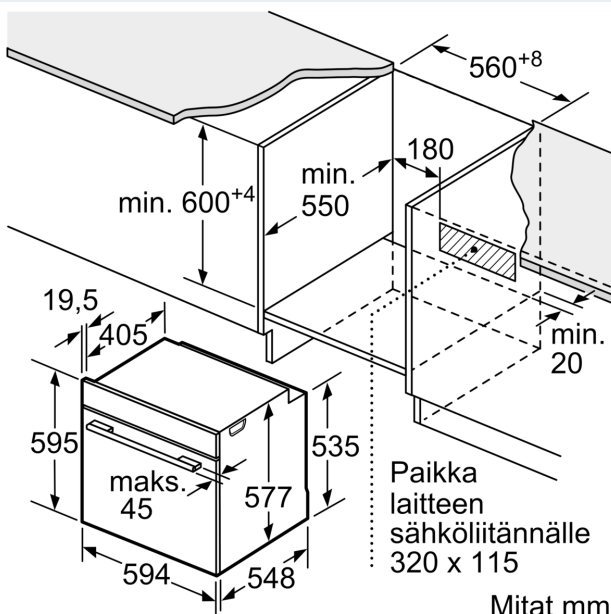

Tuotekuvaus

Tekniset tiedot

Lisätoiminnot:Mikroaaltoyhdistelmäuuni
Ohjauksen tyyppi:elektroninen
Mitat (KxLxS): 595 x 594 x 548 mm
Uunin sisätilan mitat (K x L x S): 357.0 x 480 x 392.0 mm
Virtajohdon pituus:120.0 cm
Nettopaino:44.9 kg
Bruttopaino:48.1 kg
EAN-koodi: 4242003789667
Mikroaaltotehon enimmäistaso: 800 W
Liitäntäteho: 3600 W
Tarvittava sulake: 16 A
Jännite: 220-240 V
Taajuus: 50; 60 Hz
Pistoke: maadoitettu sukopistoke
Mukana tulevat varusteet: 1 x Emaloitu leivinpelti, 1 x Yhdistelmäritilä, 1 x Uunipannu

Mittapiirustukset

Mitat mm

Jos laite asennetaan keittotason alapuolelle, on otettava huomioon seuraava työtason vahvuus (tarv. mukaan lukien alarakenne).

Keittotason tyyppi	Työtason minimivahvuus	
	pinta-asennus	samantasoinen
Induktiokeittotaso	37 mm	38 mm
Täysipinta-induktiokeittotaso	47 mm	48 mm
Kaasukeittotaso	30 mm	38 mm
Sähkökeittotaso	27 mm	30 mm

Mitat mm

Paikka laitteen sähköliitännälle 320 x 115

Mitat mm