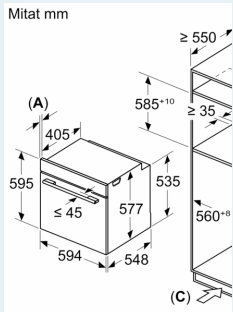

Tekniset tiedot:

- Liitosjohdon pituus: 120 cm
- Kokonaisliitäntäteho sähkö: 3.6 kW, jännite 220-240 V

Mitat:

- Tuotteen mitat (K x L x S): 595 mm x 594 mm x 548 mm
- Tarvittava asennustila (K x L x S): 585 mm - 595 mm x 560 mm - 568 mm x 550 mm
- Tarkat mitat löytyvät mittapiirroksista.

**iQ700, Uuni
mikroaaltotoiminnolla, 60 x 60
cm, Musta
HM776GKB1**

Mittapiirustukset

Kahden lai-
Ilmanvaiht

A: Ilmanotto

Jos laite asennetaan otettava huomioon huonon vahvuus (tarv. m...

**Keittotason
tyyppi**