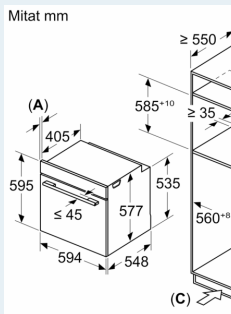

Tekniset tiedot:

- Liitosjohdon pituus: 120 cm
- Kokonaisliitântäteho sähkö: 3.6 kW, jännite 220-240 V

Mitat:

- Tuotteen mitat (K x L x S): 595 mm x 594 mm x 548 mm
- Tarvittava asennustila (K x L x S): 585 mm - 595 mm x 560 mm - 568 mm x 550 mm
- Tarkat mitat löytyvät mittapiirroksista.

iQ700, Uuni
mikroaaltotoiminnolla, 60 x 60
cm, Musta
HM776G1B1B

Mittapiirustukset

Kahden lai-
Ilmanvaiht

A: Ilmanotto

Jos laite asennetaan
on otettava huomioon
vahvuus (tarv. m

**Keittotason
tyyppi**

- Induktiokeittotaso
- Täysipinta-
induktiokeittotaso
- Kaasukeittotaso
- Sähkökeittotaso