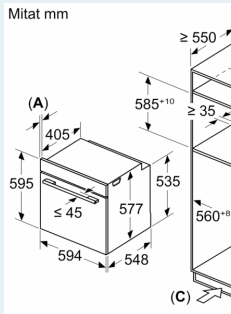

**Tekniset tiedot:**

- Liitosjohdon pituus: 120 cm
- Kokonaisliitäntäteho sähkö: 3.6 kW, jännite 220-240 V

**Mitat:**

- Tuotteen mitat (K x L x S): 595 mm x 594 mm x 548 mm
- Tarvittava asennustila (K x L x S): 585 mm - 595 mm x 560 mm - 568 mm x 550 mm
- Tarkat mitat löytyvät mittapiirroksista.

iQ700, Uuni  
mikroaaltotoiminnolla, 60 x 60  
cm, Musta  
HM736G1B1

Mittapiirustukset

Kahden lai  
Ilmanvaiht

A: Ilmanott

Jos laite asennetaan otettava huomioon huonon vahvuus (tarv. m

**Keittotason  
tyyppi**