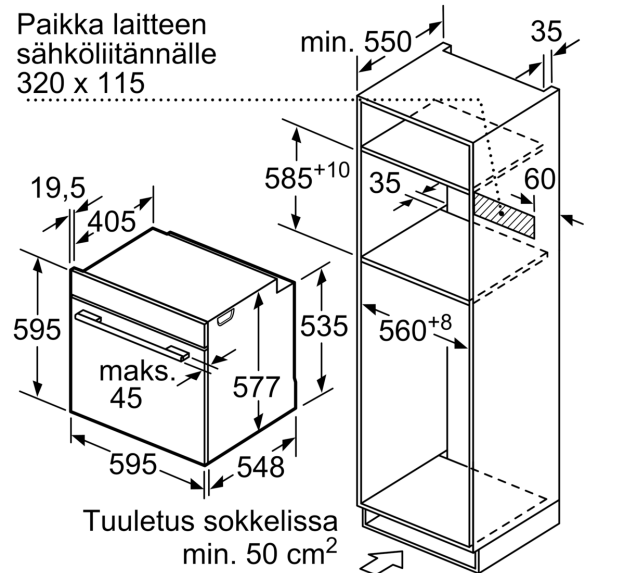

Tuotekuvaus

Tekniset tiedot

Lisätoiminnot:	Mikroaaltoyhdistelmäuuni
Ohjauksen tyyppi:	elektroninen
Mitat (KxLxS):	595 x 594 x 548 mm
Uunin sisätilan mitat (K x L x S):	357.0 x 480 x 392.0 mm
Virtajohdon pituus:	120.0 cm
Nettopaino:	46.0 kg
Bruttopaino:	49.2 kg
EAN-koodi:	4242003770276
Mikroaaltotehon enimmäistaso:	800 W
Liitäntäteho:	3600 W
Tarvittava sulake:	16 A
Jännite:	220-240 V
Taajuus:	50; 60 Hz
Pistoke:	maadoitettu sukupistoke
Mukana tulevat varusteet:	1 x Emaloitu leivinpelti, 1 x Yhdistelmäritilä, 1 x Uunipannu

Mittapiirustukset

Mitat mm

Jos laite asennetaan keittotason alapuolelle, on otettava huomioon seuraava työtason vahvuus (tarv. mukaan lukien alarakenne).

Keittotason tyyppi	Työtason minimivahvuus	
	pinta-asennus	samantasoinen
Induktiokeittotaso	37 mm	38 mm
Täysipinta-induktiokeittotaso	47 mm	48 mm
Kaasukeittotaso	30 mm	38 mm
Sähkökeittotaso	27 mm	30 mm

Mitat mm

Paikka laitteen sähköliitännälle 320 x 115

Tuuletus sokkelissa min. 50 cm²

Mitat mm