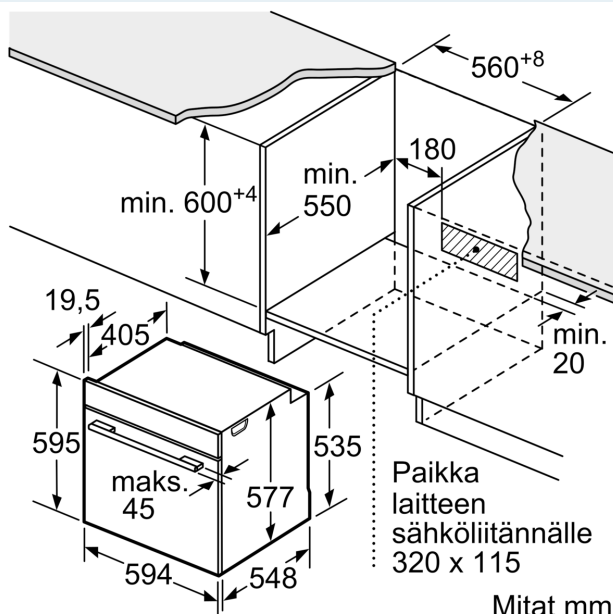

Turvallisuus

- Turvatoiminnot: lapsilukitus uunitoiminnoille
- jälkilämmön osoitin turvakatkaisu Käynnistyspainike luukun kytkin elektroninen luukun lukitus mekaaninen luukun lukitus

iQ700, Uuni
mikroaaltotoiminnolla, 60 x 60
cm, Teräs
HM676G0S6S

Mittapiirustukset

Mitat mm

Jos laite asennetaan keittotason alapuolelle, on otettava huomioon seuraava työtason vahvuus (tarv. mukaan lukien alarakenne).

Keittotason tyyppi	Työtason minimivahvuus	
	pinta-asennus	samantasoinen
Induktiokeittotaso	37 mm	38 mm
Täysipinta-induktiokeittotaso	47 mm	48 mm
Kaasukeittotaso	30 mm	38 mm
Sähkökeittotaso	27 mm	30 mm

Mitat mm

Paikka laitteen sähköliitännälle 320 x 115

Tuuletus sokkelissa min. 50 cm²

Mitat mm