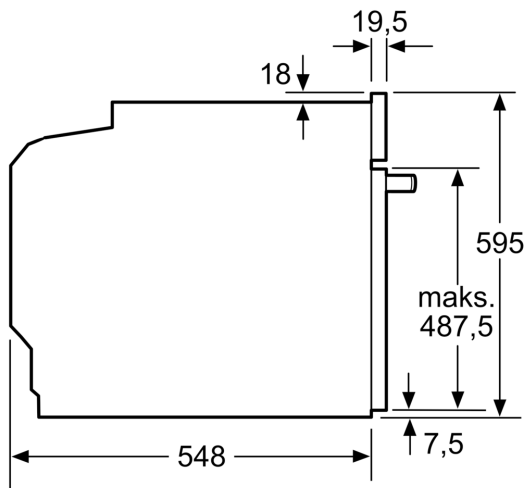

Tuotekuvaus

Tekniset tiedot

Lisätoiminnot:	Mikroaaltoyhdistelmäuuni
Ohjauksen tyyppi:	elektroninen
Mitat (KxLxS):	595 x 594 x 548 mm
Uunin sisätilan mitat (K x L x S):	357.0 x 480 x 392.0 mm
Virtajohdon pituus:	120.0 cm
Nettopaino:	46.0 kg
Bruttopaino:	49.2 kg
EAN-koodi:	4242003770276
Mikroaaltotehon enimmäistaso:	800 W
Liitäntäteho:	3600 W
Tarvittava sulake:	16 A
Jännite:	220-240 V
Taajuus:	50; 60 Hz
Pistoke:	maadoitettu sukupistoke
Mukana tulevat varusteet:	1 x Emaloitu leivinpelti, 1 x Yhdistelmäritilä, 1 x Uunipannu

iQ700, Uuni mikroaaltotoiminnolla, 60 x 60 cm, Teräs HM676G0S6S

Tuotekuvaus

Uunimalli / toiminnot

- Uunin tilavuus: 67 l
- 13 uuniohjelmaa: 4D-kiertoilma, kiertoilma eco, ylä-/alalämpö, ylä-/alalämpö eco, kiertoilmagrilli, suuri grilli, pieni grilli, pizzatoiminto, coolStart, erillinen alalämpö, Matalalämpökypsennys, esilämmitys, lämpimänäpito
- Lisätoiminnot, joissa mukana mikroaallot: mikroaaltotoiminto, uunin ja mikroaaltotoiminnon yhdistelmä (varioSpeed)
- Älykäs invertteriteknologia rajoittaa maksimitohon 600 W:iin pidemmän käytön aikana.
- cookControl Plus: valitse ruokalaji ja laite valitsee automaattisesti asetukset, joilla onnistut.
- Home Connect: langaton verkkoyhteys mahdollistaa etäohjauksen ja lisätoimintoja älypuhelimella sekä tablettitietokoneella

Mittapiirustukset

Mitat mm

Jos laite asennetaan keittotason alapuolelle, on otettava huomioon seuraava työtason vahvuus (tarv. mukaan lukien alarakenne).

Keittotason tyyppi	Työtason minimivahvuus	
	pinta-asennus	samantasoinen
Induktiokeittotaso	37 mm	38 mm
Täysipinta-induktiokeittotaso	47 mm	48 mm
Kaasukeittotaso	30 mm	38 mm
Sähkökeittotaso	27 mm	30 mm

Mitat mm

Paikka laitteen sähköliitännälle 320 x 115

Tuuletus sokkelissa min. 50 cm²

Mitat mm