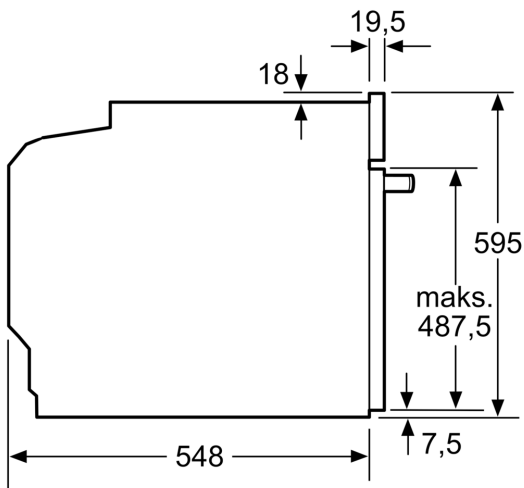

Tuotekuvaus

Tekniset tiedot

Lisätoiminnot:Mikroaaltoyhdistelmäuuni
Ohjauksen tyyppi:elektroninen
Mitat (KxLxS): 595 x 594 x 548 mm
Uunin sisätilan mitat (K x L x S): 357.0 x 480 x 392.0 mm
Virtajohdon pituus: 120.0 cm
Nettopaino: 44.3 kg
Bruttopaino: 46.8 kg
EAN-koodi: 4242003693575
Mikroaaltotehon enimmäistaso: 800 W
Liitäntäteho: 3600 W
Tarvittava sulake: 16 A
Jännite: 220-240 V
Taajuus: 50; 60 Hz
Pistoke: maadoitettu sukupistoke
Mukana tulevat varusteet: 1 x Emaloitu leivinpelti, 1 x Yhdistelmäritilä, 1 x Pizzavuoka, 1 x Uunipannu

iQ700, Uuni
mikroaaltotoiminnolla, 60 x 60
cm, Teräs
HM655GNS1S

Mittapiirustukset

Mitat mm

Jos laite asennetaan keittotason alapuolelle, on otettava huomioon seuraava työtason vahvuus (tarv. mukaan lukien alarakenne).

Keittotason tyyppi	Työtason minimivahvuus	
	pinta-asennus	samantasoinen
Induktiokeittotaso	37 mm	38 mm
Täysipinta-induktiokeittotaso	47 mm	48 mm
Kaasukeittotaso	30 mm	38 mm
Sähkökeittotaso	27 mm	30 mm

Mitat mm

Paikka laitteen sähköliitännälle 320 x 115

Mitat mm