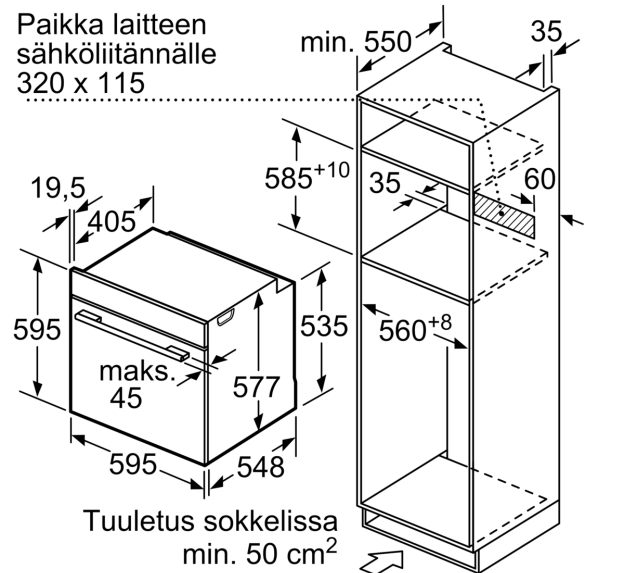

Tuotekuvaus

Tekniset tiedot

Lisätoiminnot:Mikroaaltoyhdistelmäuuni
Ohjauksen tyyppi:elektroninen
Mitat (KxLxS): 595 x 594 x 548 mm
Uunin sisätilan mitat (K x L x S): 357.0 x 480 x 392.0 mm
Virtajohdon pituus: 120.0 cm
Nettopaino: 44.3 kg
Bruttopaino: 46.8 kg
EAN-koodi: 4242003693575
Mikroaaltotehon enimmäistaso: 800 W
Liitäntäteho: 3600 W
Tarvittava sulake: 16 A
Jännite: 220-240 V
Taajuus: 50; 60 Hz
Pistoke: maadoitettu sukupistoke
Mukana tulevat varusteet: 1 x Emaloitu leivinpelti, 1 x Yhdistelmäritilä, 1 x Pizzavuoka, 1 x Uunipannu

iQ700, Uuni
mikroaaltotoiminnolla, 60 x 60
cm, Teräs
HM655GNS1S

Mittapiirustukset

Mitat mm

Jos laite asennetaan keittotason alapuolelle, on otettava huomioon seuraava työtason vahvuus (tarv. mukaan lukien alarakenne).

Keittotason tyyppi	Työtason minimivahvuus	
	pinta-asennus	samantasoinen
Induktiokeittotaso	37 mm	38 mm
Täysipinta-induktiokeittotaso	47 mm	48 mm
Kaasukeittotaso	30 mm	38 mm
Sähkökeittotaso	27 mm	30 mm

Mitat mm

Paikka laitteen sähköliitännälle 320 x 115

Mitat mm