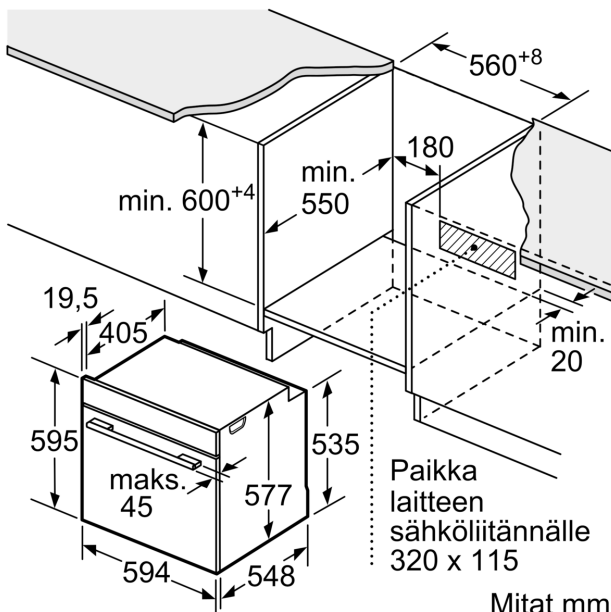

iQ700, Uuni
mikroaaltotoiminnolla, 60 x 60
cm, Teräs
HM655GNS1S

Mittapiirustukset

Mitat mm

Jos laite asennetaan keittotason alapuolelle, on otettava huomioon seuraava työtason vahvuus (tarv. mukaan lukien alarakenne).

Keittotason tyyppi	Työtason minimivahvuus	
	pinta-asennus	samantasoinen
Induktiokeittotaso	37 mm	38 mm
Täysipinta-induktiokeittotaso	47 mm	48 mm
Kaasukeittotaso	30 mm	38 mm
Sähkökeittotaso	27 mm	30 mm

Mitat mm

Paikka laitteen sähköliitännälle 320 x 115

Mitat mm