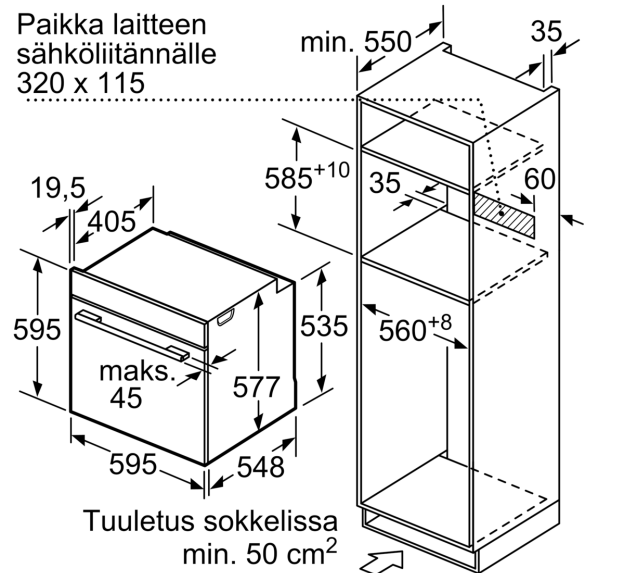

Tuotekuvaus

Tekniset tiedot

Lisätoiminnot:Mikroaaltoyhdistelmäuuni
Ohjauksen tyyppi:elektroninen
Mitat (KxLxS): 595 x 594 x 548 mm
Uunin sisätilan mitat (K x L x S): 357.0 x 480 x 392.0 mm
Virtajohdon pituus: 120.0 cm
Nettopaino: 40.4 kg
Bruttopaino: 42.8 kg
EAN-koodi: 4242003707944
Mikroaaltoteho max.: 800 W
Liitäntäteho: 3600 W
Tarvittava sulake: 16 A
Jännite: 220-240 V
Taajuus: 50; 60 Hz
Pistoke: maadoitettu sukupistoke
Mukana tulevat varusteet: 1 x Yhdistelmäritilä, 1 x Uunipannu

iQ700, Uuni
mikroaaltotoiminnolla, 60 x 60
cm, Teräs
HM633GBS1S

Mittapiirustukset

Mitat mm

Jos laite asennetaan keittotason alapuolelle, on otettava huomioon seuraava työtason vahvuus (tarv. mukaan lukien alarakenne).

Keittotason tyyppi	Työtason minimivahvuus	
	pinta-asennus	samantasoinen
Induktiokeittotaso	37 mm	38 mm
Täysipinta-induktiokeittotaso	47 mm	48 mm
Kaasukeittotaso	30 mm	38 mm
Sähkökeittotaso	27 mm	30 mm

Mitat mm

Paikka laitteen sähköliitännälle 320 x 115

Mitat mm