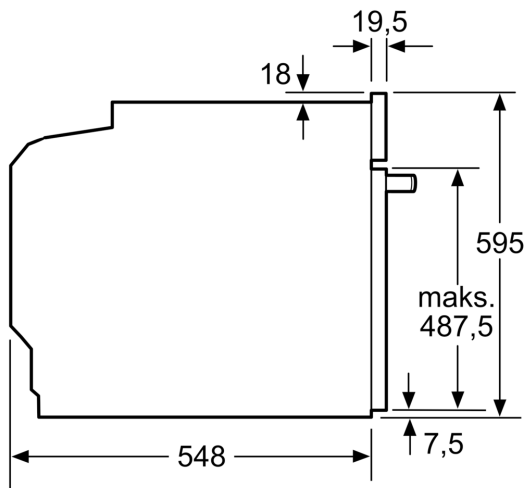

Tuotekuvaus

Tekniset tiedot

Lisätoiminnot:Mikroaaltoyhdistelmäuuni
Ohjauksen tyyppi:elektroninen
Mitat (KxLxS): 595 x 594 x 548 mm
Uunin sisätilan mitat (K x L x S): 357.0 x 480 x 392.0 mm
Virtajohdon pituus: 120.0 cm
Nettopaino: 40.4 kg
Bruttopaino: 42.8 kg
EAN-koodi: 4242003707944
Mikroaaltoteho max.: 800 W
Liitäntäteho: 3600 W
Tarvittava sulake: 16 A
Jännite: 220-240 V
Taajuus: 50; 60 Hz
Pistoke: maadoitettu sukupistoke
Mukana tulevat varusteet: 1 x Yhdistelmäritilä, 1 x Uunipannu

iQ700, Uuni
mikroaaltotoiminnolla, 60 x 60
cm, Teräs
HM633GBS1S

Mittapiirustukset

Mitat mm

Jos laite asennetaan keittotason alapuolelle, on otettava huomioon seuraava työtason vahvuus (tarv. mukaan lukien alarakenne).

Keittotason tyyppi	Työtason minimivahvuus	
	pinta-asennus	samantasoinen
Induktiokeittotaso	37 mm	38 mm
Täysipinta-induktiokeittotaso	47 mm	48 mm
Kaasukeittotaso	30 mm	38 mm
Sähkökeittotaso	27 mm	30 mm

Mitat mm

Paikka laitteen sähköliitännälle 320 x 115

Mitat mm