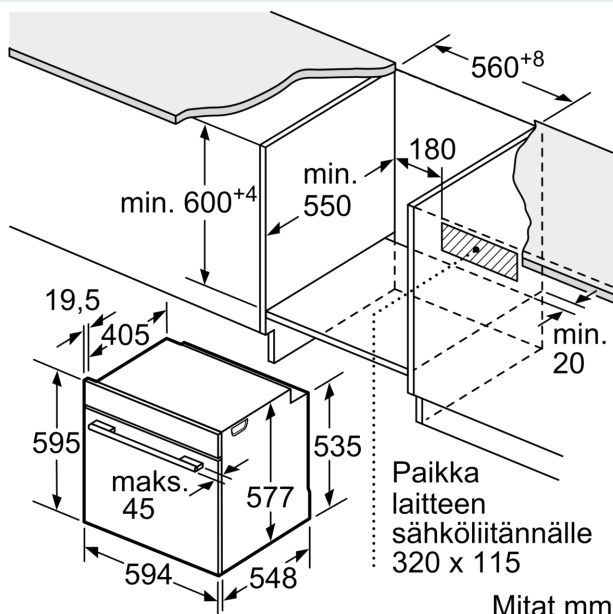

Tuotekuvaus

Tekniset tiedot

Lisätoiminnot:Mikroaaltoyhdistelmäuuni
Ohjauksen tyyppi:elektroninen
Mitat (KxLxS): 595 x 594 x 548 mm
Uunin sisätilan mitat (K x L x S): 357.0 x 480 x 392.0 mm
Virtajohdon pituus: 120.0 cm
Nettopaino: 40.4 kg
Bruttopaino: 42.8 kg
EAN-koodi: 4242003707944
Mikroaaltoteho max.: 800 W
Liitäntäteho: 3600 W
Tarvittava sulake: 16 A
Jännite: 220-240 V
Taajuus: 50; 60 Hz
Pistoke: maadoitettu sukupistoke
Mukana tulevat varusteet: 1 x Yhdistelmäritilä, 1 x Uunipannu

iQ700, Uuni
mikroaaltotoiminnolla, 60 x 60
cm, Teräs
HM633GBS1S

Mittapiirustukset

Mitat mm

Jos laite asennetaan keittotason alapuolelle, on otettava huomioon seuraava työtason vahvuus (tarv. mukaan lukien alarakenne).

Keittotason tyyppi	Työtason minimivahvuus	
	pinta-asennus	samantasoinen
Induktiokeittotaso	37 mm	38 mm
Täysipinta-induktiokeittotaso	47 mm	48 mm
Kaasukeittotaso	30 mm	38 mm
Sähkökeittotaso	27 mm	30 mm

Mitat mm

Paikka laitteen sähköliitännälle 320 x 115

Mitat mm