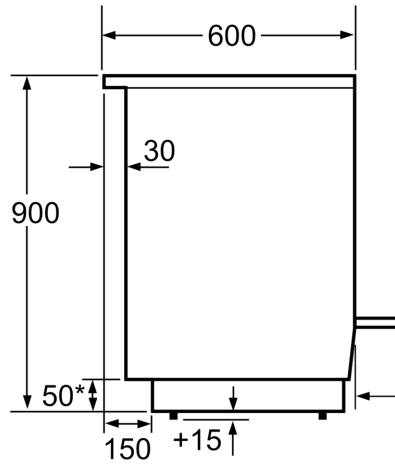

**Serie 6, Vapaasti sijoitettava
induktioliesi, Valkoinen
HLT59E020U**

* Sokkeli voidaan irrottaa