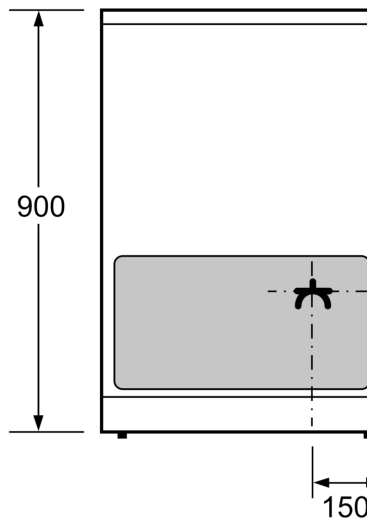

**Serie 6, Vapaasti sijoitettava
induktioliesi, Valkoinen
HLT59E020U**

* Sokkeli voidaan irrottaa