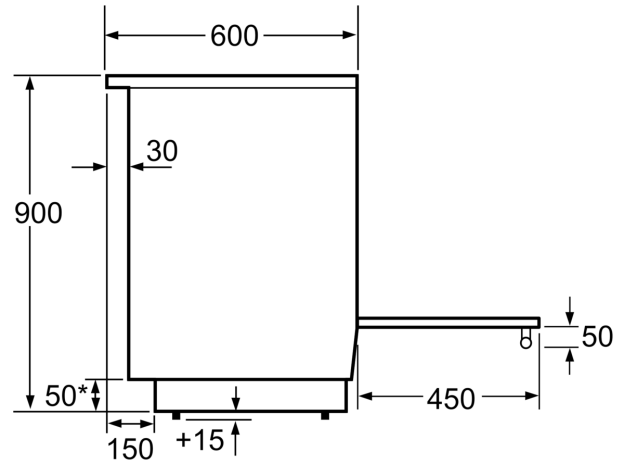

Tekniset tiedot

Kalusteisiin / vapaasti sijoitettava:	Vapaasti sijoitettava
Etuosan väri / materiaali:	Teräs
Mitat (KxLxS):	900-915 x 600 x 600 mm
Virtajohdon pituus:	146.0 cm
Nettopaino:	65.4 kg
Bruttopaino:	70.3 kg
EAN-koodi:	4242005042692
Pesien määrä - (2010/30/EU):	1
Uunin tilavuus:	63 l
Energialuokka:	A
Energy consumption per cycle conventional (2010/30/EC):	0.93 kWh/cycle
Energy consumption per cycle forced air convection (2010/30/EC):	0.77 kWh/cycle
Energiatohokkuusindeksi (2010/30/EU):	95.1 %
Liitäntäteho:	7850 W
Tarvittava sulake:	20 A
Jännite:	220-240 V
Taajuus:	50; 60 Hz
Pistoke:	ei pistotulppaa, sähköliitäntä vaatii asentajan

Muotoilu

- LCD-näyttö (valkoinen), TFT-kosketusnäyttö
- TopControl-toimintonäyttö
- Energiankulutuksen näyttö
- Uuniluukun sisäpinta lasia

Turvallisuus

- Uuninluukun lämpötila maks. 30 °C mitattuna luukun keskiosasta (ylä-/alalämpö 180 °C, 1 tunnin jälkeen)
- 2-portainen jälkilämmönoisoin
- Korkeussäädettävät jalat

**Serie 6, Vapaasti sijoitettava
induktioliesi, Teräs
HLS79Y350U**

Mitat mm

* Sokkeli voidaan irrottaa

Mitat mm

Mitat mm