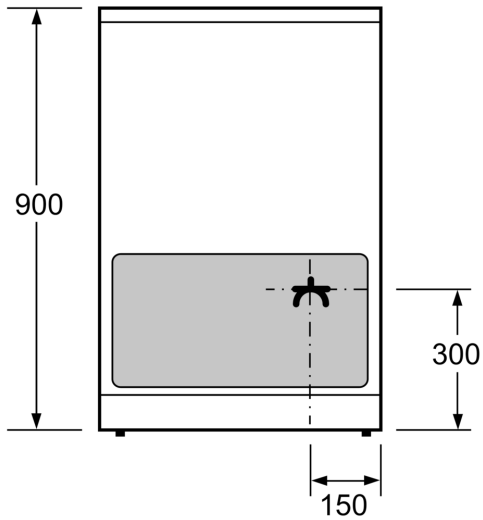

Tekniset tiedot

Kalusteisiin / vapaasti sijoitettava:	Vapaasti sijoitettava
Etuosan väri / materiaali:	Teräs
Mitat (KxLxS):	900-915 x 600 x 600 mm
Virtajohdon pituus:	146.0 cm
Nettopaino:	65.4 kg
Bruttopaino:	70.3 kg
EAN-koodi:	4242005042692
Pesien määrä - (2010/30/EU):	1
Uunin tilavuus:	63 l
Energialuokka:	A
Energy consumption per cycle conventional (2010/30/EC):	0.93 kWh/cycle
Energy consumption per cycle forced air convection (2010/30/EC):	0.77 kWh/cycle
Energiatohokkuusindeksi (2010/30/EU):	95.1 %
Liitäntäteho:	7850 W
Tarvittava sulake:	20 A
Jännite:	220-240 V
Taajuus:	50; 60 Hz
Pistoke:	ei pistotulppaa, sähköliitäntä vaatii asentajan

Muotoilu

- LCD-näyttö (valkoinen), TFT-kosketusnäyttö
- TopControl-toimintonäyttö
- Energiankulutuksen näyttö
- Uuniluukun sisäpinta lasia

Turvallisuus

- Uuninluukun lämpötila maks. 30 °C mitattuna luukun keskiosasta (ylä-/alalämpö 180 °C, 1 tunnin jälkeen)
- 2-portainen jälkilämmönoisoin
- Korkeussäädettävät jalat

**Serie 6, Vapaasti sijoitettava
induktioliesi, Teräs
HLS79Y350U**

Mitat mm

* Sokkeli voidaan irrottaa

Mitat mm

Mitat mm