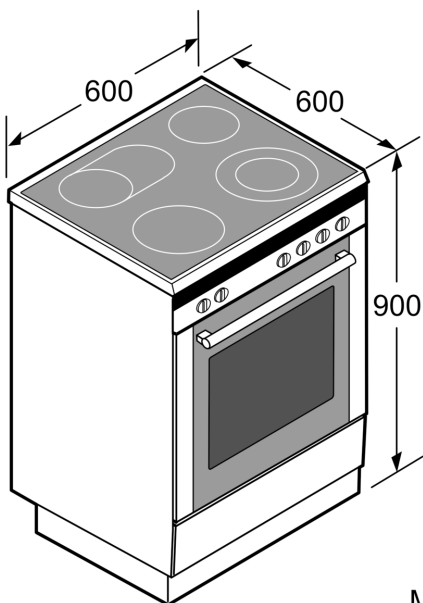

Muotoilu

- LCD-näyttö (valkoinen), TFT-kosketusnäyttö
- TopControl-toimintonäyttö
- Energiankulutuksen näyttö
- Uuniluukun sisäpinta lasia

Turvallisuus

- Uuninluukun lämpötila maks. 30 °C mitattuna luukun keskiosasta (ylä-/alalämpö 180 °C, 1 tunnin jälkeen)
- 2-portainen jälkilämmönoisoin
- Korkeussäädettävät jalat

**Serie 6, Vapaasti sijoitettava
induktioliesi, Teräs
HLS79Y350U**

Mitat mm

* Sokkeli voidaan irrottaa

Mitat mm

Mitat mm