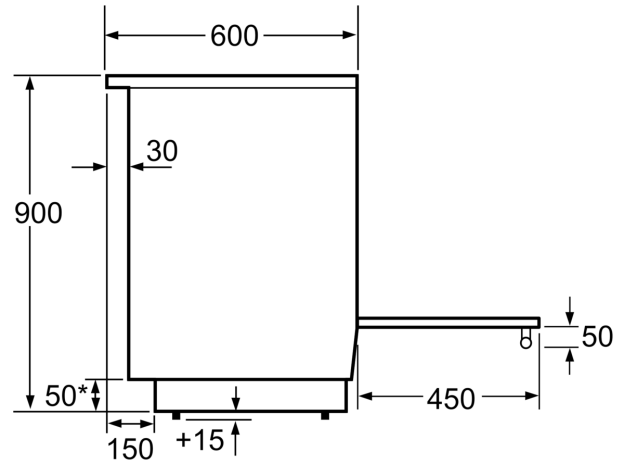

Tekniset tiedot

Kalusteisiin / vapaasti sijoitettava:Vapaasti sijoitettava
 Mitat (KxLxS): 900-915 x 600 x 600 mm
 Virtajohdon pituus: 150.0 cm
 Nettopaino: 60.8 kg
 Bruttopaino: 65.6 kg
 EAN-koodi:4242005041312
 Pesien määrä - (2010/30/EU):1
 Käyttötilavuus (ontelo) - UUSI (2010/30/EY):66 l
 Energialuokka: A
 Energy consumption per cycle conventional (2010/30/EC):0.98 kWh/cycle
 Energy consumption per cycle forced air convection (2010/30/EU):0.79 kWh/cycle
 Energiatohokkuusindeksi (2010/30/EU): 95.2 %
 Liitäntäteho:7900 W
 Jännite: 220-240 V
 Taajuus:50; 60 Hz
 Pistoke: ei pistotulppaa, sähköliitäntä vaatii asentajan

**Serie 4, Vapaasti sijoitettava
induktioliesi, Teräs
HLN39A050U**

Mitat mm

* Sokkeli voidaan irrottaa

Mitat mm

Mitat mm