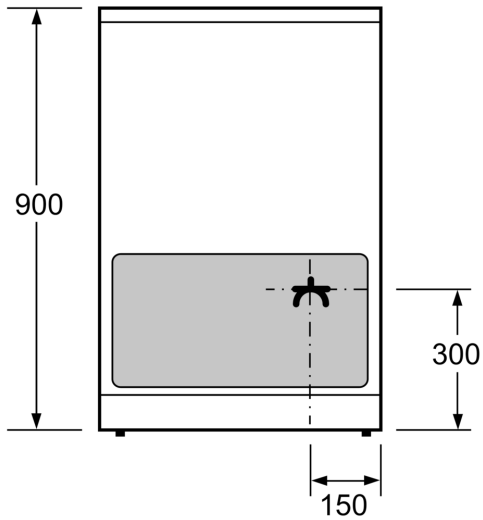

Tekniset tiedot

Kalusteisiin / vapaasti sijoitettava:Vapaasti sijoitettava
 Mitat (KxLxS): 900-915 x 600 x 600 mm
 Virtajohdon pituus: 150.0 cm
 Nettopaino: 60.8 kg
 Bruttopaino: 65.6 kg
 EAN-koodi:4242005041312
 Pesien määrä - (2010/30/EU):1
 Käyttötilavuus (ontelo) - UUSI (2010/30/EY):66 l
 Energialuokka: A
 Energy consumption per cycle conventional (2010/30/EC):0.98 kWh/cycle
 Energy consumption per cycle forced air convection (2010/30/EU):0.79 kWh/cycle
 Energiatohokkuusindeksi (2010/30/EU): 95.2 %
 Liitäntäteho:7900 W
 Jännite: 220-240 V
 Taajuus:50; 60 Hz
 Pistoke: ei pistotulppaa, sähköliitäntä vaatii asentajan

**Serie 4, Vapaasti sijoitettava
induktioliesi, Teräs
HLN39A050U**

Mitat mm

* Sokkeli voidaan irrottaa

Mitat mm

Mitat mm