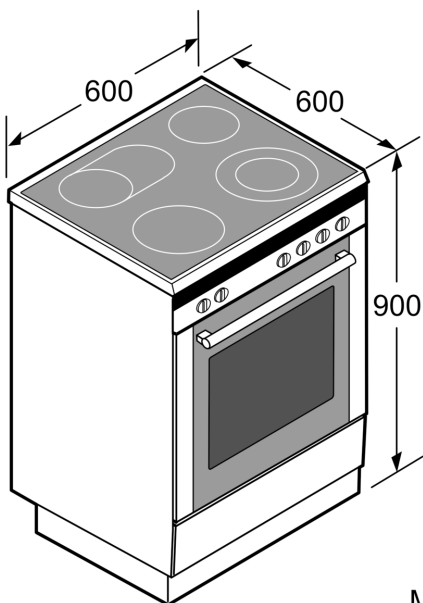

**Serie 4, Vapaasti sijoitettava
induktioliesi, Teräs
HLN39A050U**

Mitat mm

* Sokkeli voidaan irrottaa

Mitat mm

Mitat mm