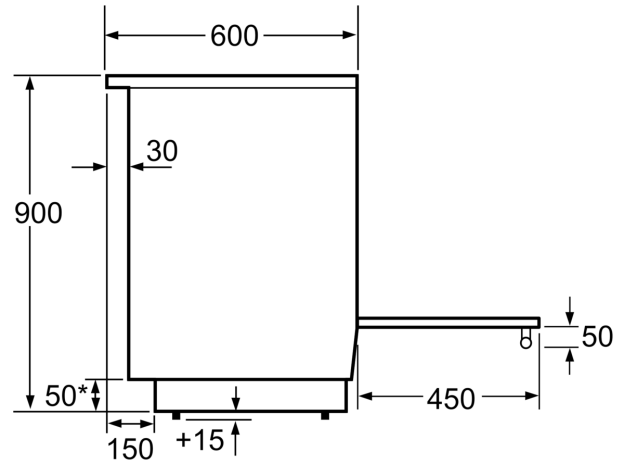

* Sokkeli voidaan irrottaa

Mitat mm