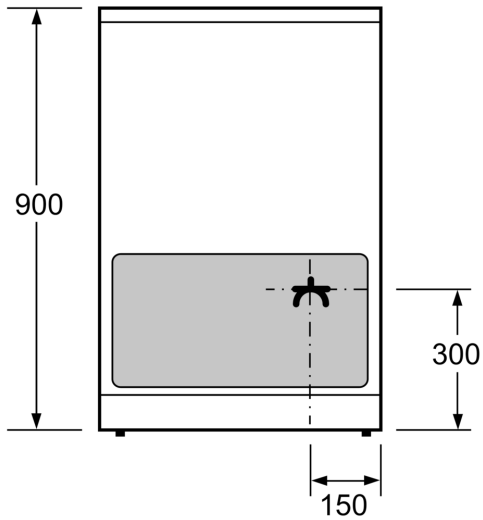

**Serie 4, Vapaasti sijoitettava
induktioliesi, Valkoinen
HLN39A020**