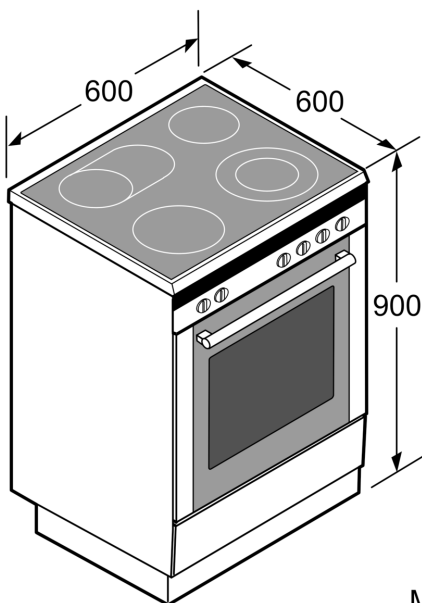

### **Muotoilu**

- TopControl-toimintonäyttö
- Uunin ohjaus: sisäänpainettavat valitsimet, sylinterivalitsimet
- Mekaaninen termostaatti, LED-näyttö (punainen)
- Uuniluukun sisäpinta lasia

### **Turvallisuus**

- 2-portainen jälkilämmönoitin
- Korkeussäädettävät jalat

**Serie 4, Vapaasti sijoitettava  
induktioliesi, Valkoinen  
HLN39A020**

Mitat mm

\* Sokkeli voidaan irrottaa

Mitat mm

Mitat mm