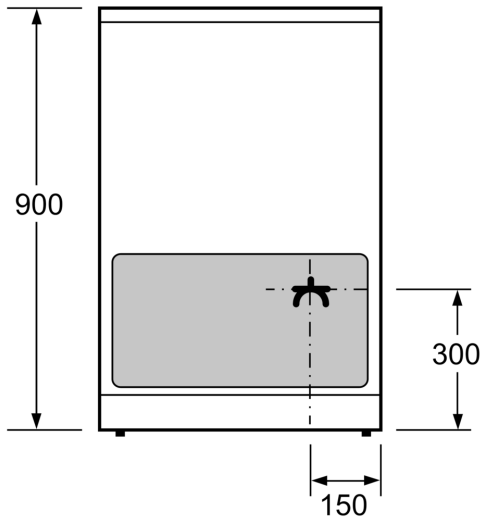

Tekniset tiedot

Kalusteisiin / vapaasti sijoitettava:Vapaasti sijoitettava
 Mitat (KxLxS): 900-915 x 600 x 600 mm
 Virtajohdon pituus: 150.0 cm
 Nettopaino: 60.3 kg
 Bruttopaino: 65.1 kg
 EAN-koodi:4242005042661
 Pesien määrä - (2010/30/EU): 1
 Käyttötilavuus (ontelo) - UUSI (2010/30/EY):66 l
 Energialuokka: A
 Energy consumption per cycle conventional (2010/30/EC):0.98 kWh/cycle
 Energy consumption per cycle forced air convection (2010/30/EC):79 kWh/cycle
 Energiatehokkuusideksi (2010/30/EU): 95.2 %
 Liitäntäteho:7900 W
 Jännite: 220-240 V
 Taajuus:50; 60 Hz
 Pistoke: ei pistotulppaa, sähköliitäntä vaatii asentajan

- TopControl-toimintonäyttö
- Uuniluukun sisäpinta lasia

Turvallisuus

- 2-portainen jälkilämmönoitin
- Korkeussäädettävät jalat
- Lapsilukko toiminnoille
- turvakatkaisu

Tekniset tiedot:

- Liitosjohdon pituus: 150 cm

**Serie 2, Vapaasti sijoitettava
induktioliesi, Valkoinen
HLL09A020U**

Mitat mm

* Sokkeli voidaan irrottaa

Mitat mm

Mitat mm