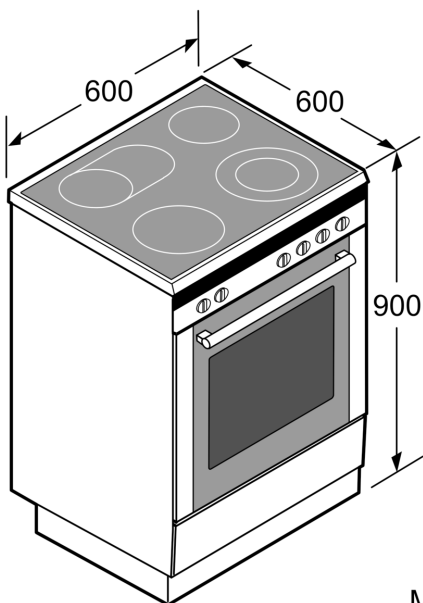

- TopControl-toimintonäyttö
- Uuniluukun sisäpinta lasia

Turvallisuus

- 2-portainen jälkilämmönoitin
- Korkeussäädettävät jalat
- Lapsilukko toiminnoille
- turvakatkaisu

Tekniset tiedot:

- Liitosjohdon pituus: 150 cm

**Serie 2, Vapaasti sijoitettava
induktioliesi, Valkoinen
HLL09A020U**

Mitat mm

* Sokkeli voidaan irrottaa

Mitat mm

Mitat mm