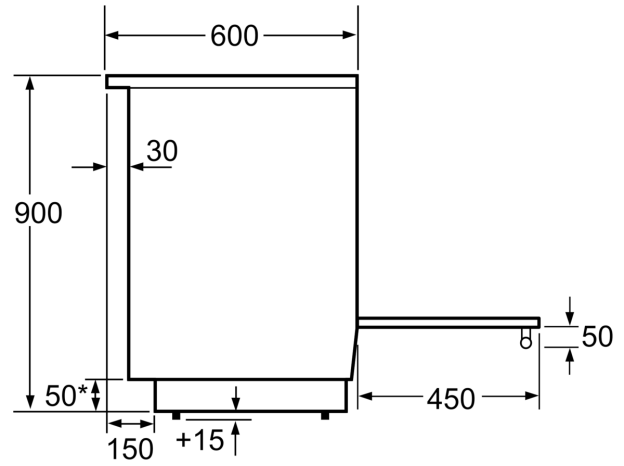

Tekniset tiedot

Kalusteisiin / vapaasti sijoitettava:Vapaasti sijoitettava
 Mitat (KxLxS): 900-915 x 600 x 600 mm
 Virtajohdon pituus: 150.0 cm
 Nettopaino: 60.3 kg
 Bruttopaino: 65.1 kg
 EAN-koodi:4242005042661
 Pesien määrä - (2010/30/EU): 1
 Käyttötilavuus (ontelo) - UUSI (2010/30/EY):66 l
 Energialuokka: A
 Energy consumption per cycle conventional (2010/30/EC):0.98 kWh/cycle
 Energy consumption per cycle forced air convection (2010/30/EC):79 kWh/cycle
 Energiatehokkuusideksi (2010/30/EU): 95.2 %
 Liitäntäteho:7900 W
 Jännite: 220-240 V
 Taajuus:50; 60 Hz
 Pistoke: ei pistotulppaa, sähköliitäntä vaatii asentajan

- TopControl-toimintonäyttö
- Uuniluukun sisäpinta lasia

Turvallisuus

- 2-portainen jälkilämmönoitin
- Korkeussäädettävät jalat
- Lapsilukko toiminnoille
- turvakatkaisu

Tekniset tiedot:

- Liitosjohdon pituus: 150 cm

**Serie 2, Vapaasti sijoitettava
induktioliesi, Valkoinen
HLL09A020U**

Mitat mm

* Sokkeli voidaan irrottaa

Mitat mm

Mitat mm