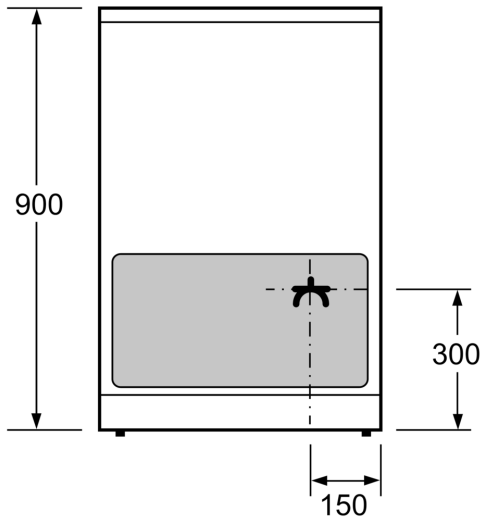

### **Muotoilu**

- Uuniluukun sisäpinta lasia

### **Tekniset tiedot:**

- Liitosjohdon pituus: 150 cm

**Serie 2, Vapaasti sijoitettava  
induktioliesi, Valkoinen  
HLL090020U**

Mitat mm

\* Sokkeli voidaan irrottaa

Mitat mm

Mitat mm