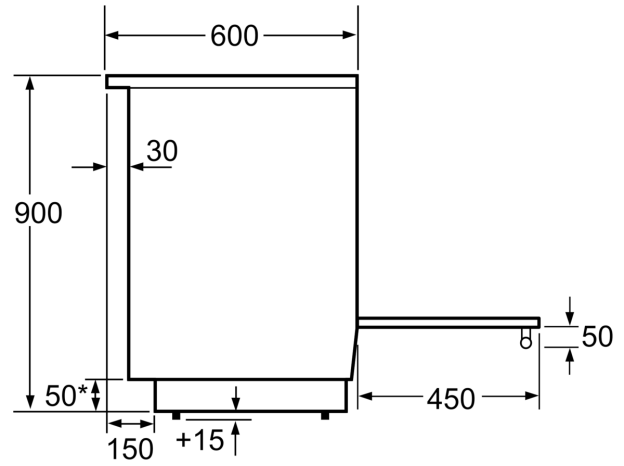

### **Muotoilu**

- Uuniluukun sisäpinta lasia

### **Tekniset tiedot:**

- Liitosjohdon pituus: 150 cm

**Serie 2, Vapaasti sijoitettava  
induktioliesi, Valkoinen  
HLL090020U**

Mitat mm

\* Sokkeli voidaan irrottaa

Mitat mm

Mitat mm