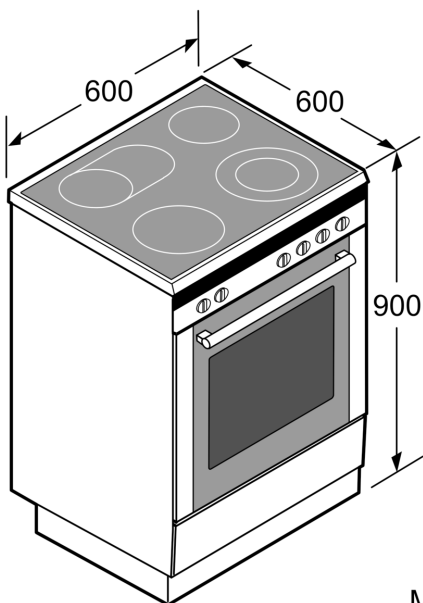

### **Tekniset tiedot:**

- Liitosjohdon pituus: 150 cm

**Serie 2, Vapaasti sijoitettava  
induktioliesi, Valkoinen  
HLL090020U**

Mitat mm

\* Sokkeli voidaan irrottaa

Mitat mm

Mitat mm