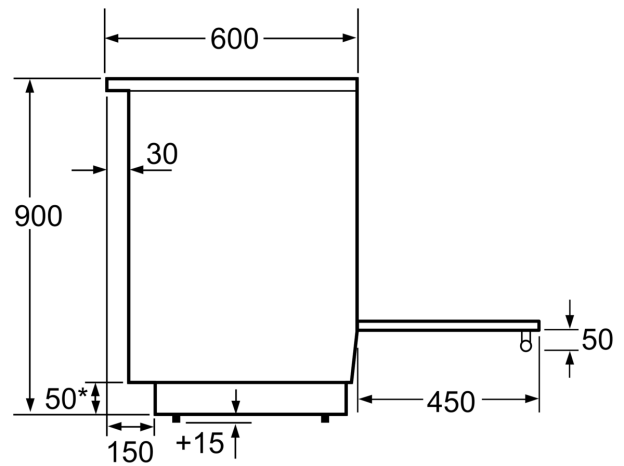

#### Tekniset tiedot

Asennustapa: .....	Vapaasti sijoitettavat
Mitat (KxLxS): .....	900-915 x 600 x 600 mm
Virtajohdon pituus: .....	150.0 cm
Nettopaino: .....	64.0 kg
Bruttopaino: .....	68.8 kg
EAN-koodi: .....	4242003807668
Pesien määrä - (2010/30/EU): .....	1
Käyttötilavuus (ontelo) - UUSI (2010/30/EY): .....	66 l
Energialuokka: .....	A
Energy consumption per cycle conventional (2010/30/EC): .....	0.98 kWh/cycle
Energy consumption per cycle forced air convection (2010/30/EC): .....	0.79 kWh/cycle
Energiatehokkuusideksi (2010/30/EU): .....	95.2 %
Liitântäteho: .....	7900 W
Jännite: .....	220-240 V
Taajuus: .....	50; 60 Hz
Pistoke: .....	ei pistotulppaa, sähköliitântä vaatii asentajan

### Mittapiirustukset

Mitat mm

\* Sokkeli voidaan irrottaa

Mitat mm

Mitat mm