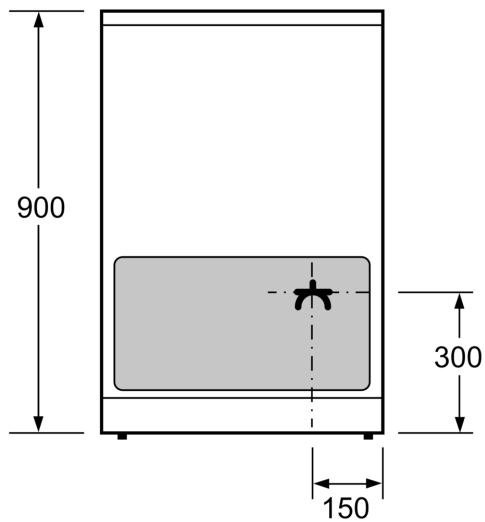

#### Tekniset tiedot

Asennustapa: .....	Vapaasti sijoitettavat
Mitat (KxLxS): .....	900-915 x 600 x 600 mm
Virtajohdon pituus: .....	150.0 cm
Nettopaino: .....	64.0 kg
Bruttopaino: .....	68.8 kg
EAN-koodi: .....	4242003807668
Pesien määrä - (2010/30/EU): .....	1
Käyttötilavuus (ontelo) - UUSI (2010/30/EY): .....	66 l
Energialuokka: .....	A
Energy consumption per cycle conventional (2010/30/EC): .....	0.98 kWh/cycle
Energy consumption per cycle forced air convection (2010/30/EC): .....	0.79 kWh/cycle
Energiatehokkuusideksi (2010/30/EU): .....	95.2 %
Liitântäteho: .....	7900 W
Jännite: .....	220-240 V
Taajuus: .....	50; 60 Hz
Pistoke: .....	ei pistotulppaa, sähköliitântä vaatii asentajan

#### Muotoilu

- lightControl: valaistu valitsin
- Digitaalinen toimintonäyttö
- Mekaaninen termostaatti, LCD-näyttö
- Uuninluukun sisäpinta lasia

### Mittapiirustukset

Mitat mm

\* Sokkeli voidaan irrottaa

Mitat mm

Mitat mm