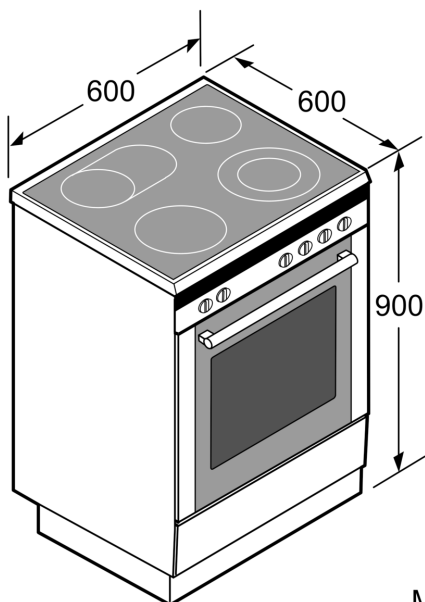

Turvallisuus

- Jälkilämmönsoitin
- Korkeussäädettävät jalat

iQ500, Vapaasti sijoitettava induktioliesi, Valkoinen HL9S5E020U

Mittapiirustukset

Mitat mm

* Sokkeli voidaan irrottaa

Mitat mm

Mitat mm