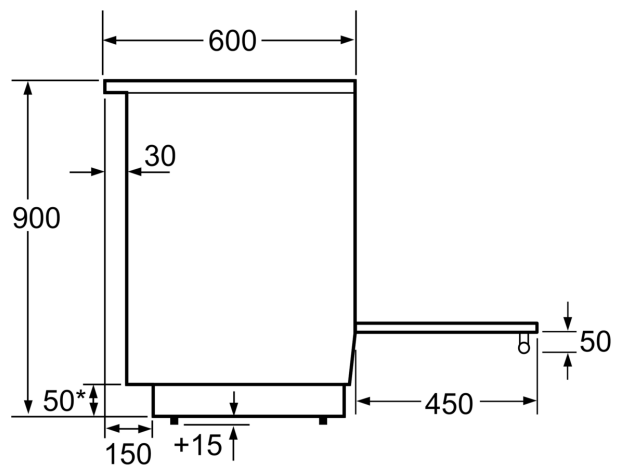

Tuotekuvaus

Tekniset tiedot

Asennustapa:	Vapaasti sijoitettavat
Mitat (KxLxS):	900-915 x 600 x 600 mm
Virtajohdon pituus:	150.0 cm
Nettopaino:	60.8 kg
Bruttopaino:	65.6 kg
EAN-koodi:	4242003807675
Pesien määrä - (2010/30/EU):	1
Käyttötilavuus (ontelo) - UUSI (2010/30/EY):	66 l
Energialuokka:	A
Energy consumption per cycle conventional (2010/30/EC):	0.98 kWh/cycle
Energy consumption per cycle forced air convection (2010/30/EC):	0.79 kWh/cycle
Energiatehokkuusideksi (2010/30/EU):	95.2 %
Liitäntäteho:	7900 W
Jännite:	220-240 V
Taajuus:	50; 60 Hz
Pistoke:	ei pistotulppaa, sähköliitäntä vaatii asentajan

Turvallisuus

- Jälkilämmönsoitin
- Korkeussäädettävät jalat

iQ500, Vapaasti sijoitettava induktioliesi, Valkoinen HL9S5E020U

Mittapiirustukset

Mitat mm

* Sokkeli voidaan irrottaa

Mitat mm

Mitat mm