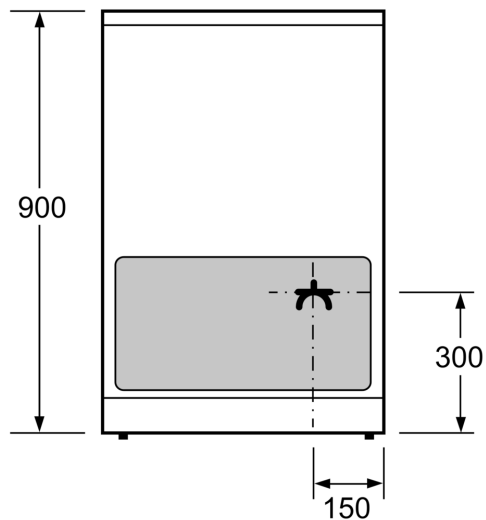

iQ500, Vapaasti sijoitettava induktioliesi, Valkoinen HL9S5E020U

Mittapiirustukset