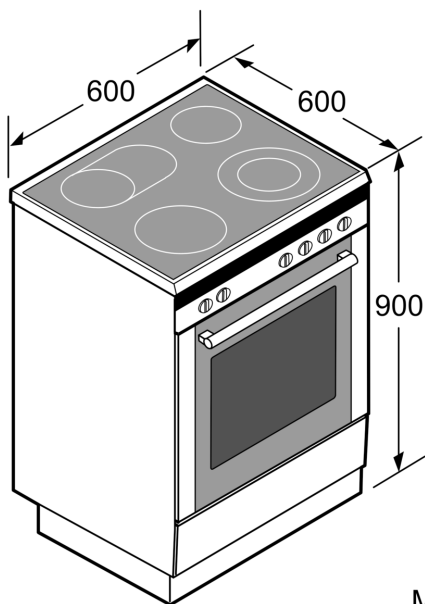

Muotoilu

- Digitaalinen toimintonäyttö
- Uunin ohjaus: sisäänpainettavat valitsimet, sylinterin muotoiset valitsimet
- Uuninluukun sisäpinta lasia

Turvallisuus

- Jälkilämmönoisoin
- Korkeussäädettävät jalat
- Elektroninen kello
- Uuninluukun lämpötila maks. 30 °C mitattuna luukun keskiosasta (ylä-/alalämpö 180 °C, 1 tunnin jälkeen)
- powerManagement-toiminto
- Lapsilukko toiminnoille

iQ300, Vapaasti sijoitettava induktioliesi, Teräs HL9R4T050U

Mittapiirustukset

Mitat mm

* Sokkeli voidaan irrottaa

Mitat mm

Mitat mm