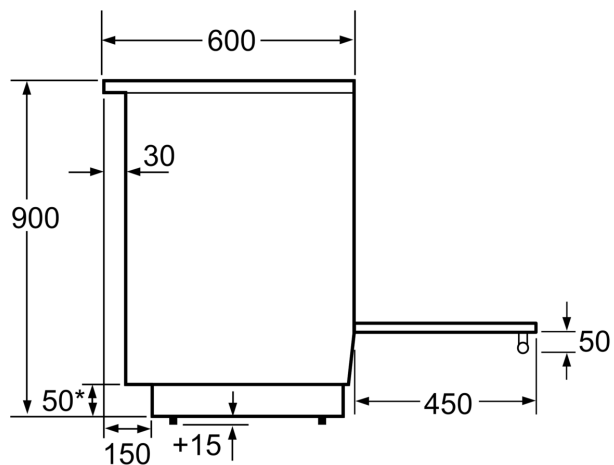

Tuotekuvaus

Tekniset tiedot

Asennustapa:	Vapaasti sijoitettavat
Mitat (KxLxS):	900-915 x 600 x 600 mm
Virtajohdon pituus:	150.0 cm
Nettopaino:	67.8 kg
Bruttopaino:	72.7 kg
EAN-koodi:	4242003807736
Pesien määrä - (2010/30/EU):	1
Uunin tilavuus:	63 l
Energialuokka:	A
Energy consumption per cycle conventional (2010/30/EC):	0.93 kWh/cycle
Energy consumption per cycle forced air convection (2010/30/EC):	0.77 kWh/cycle
Energiatotehokkuusindeksi (2010/30/EU):	95.1 %
Liitäntäteho:	7850 W
Jännite:	220-240 V
Taajuus:	50; 60 Hz
Pistoke:	ei pistotulppaa, sähköliitäntä vaatii asentajan

iQ300, Vapaasti sijoitettava induktioliesi, Teräs HL9R4T050U

Mittapiirustukset

Mitat mm

* Sokkeli voidaan irrottaa

Mitat mm

Mitat mm