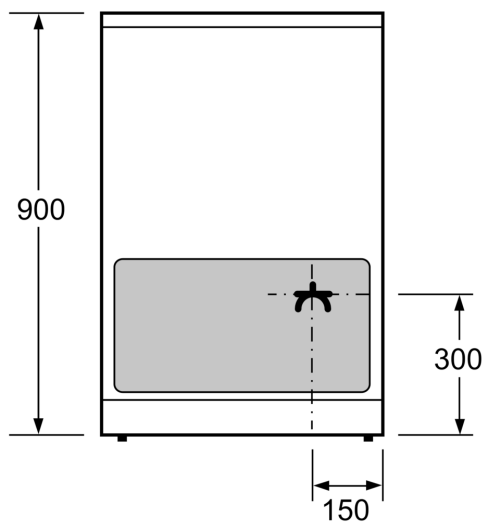

Muotoilu

- Digitaalinen toimintonäyttö
- Uunin ohjaus: sisäänpainettavat valitsimet, sylinterin muotoiset valitsimet
- Uuninluukun sisäpinta lasia

Turvallisuus

- Jälkilämmönoisoin
- Korkeussäädettävät jalat
- Elektroninen kello
- Uuninluukun lämpötila maks. 30 °C mitattuna luukun keskiosasta (ylä-/alalämpö 180 °C, 1 tunnin jälkeen)
- powerManagement-toiminto
- Lapsilukko toiminnoille

iQ300, Vapaasti sijoitettava induktioliesi, Teräs HL9R4T050U

Mittapiirustukset

Mitat mm

* Sokkeli voidaan irrottaa

Mitat mm

Mitat mm