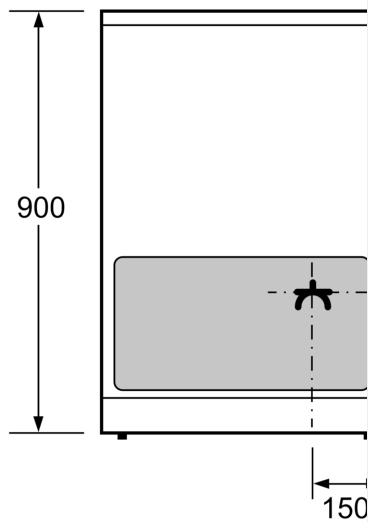

iQ300, Vapaasti sijoitettava
induktioliesi, Valkoinen
HL9R4T020U

Mittapiirustukset

* Sokkeli voidaan irrottaa