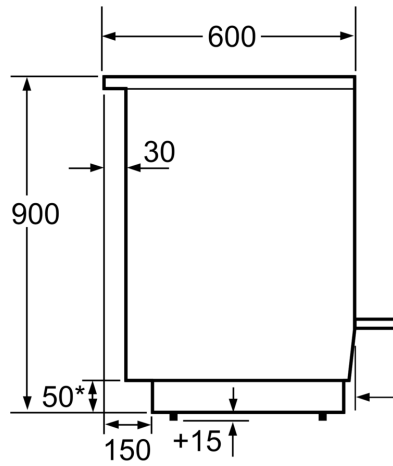

iQ300, Vapaasti sijoitettava
induktioliesi, Valkoinen
HL9R4T020U

Mittapiirustukset

* Sokkeli voidaan irrottaa