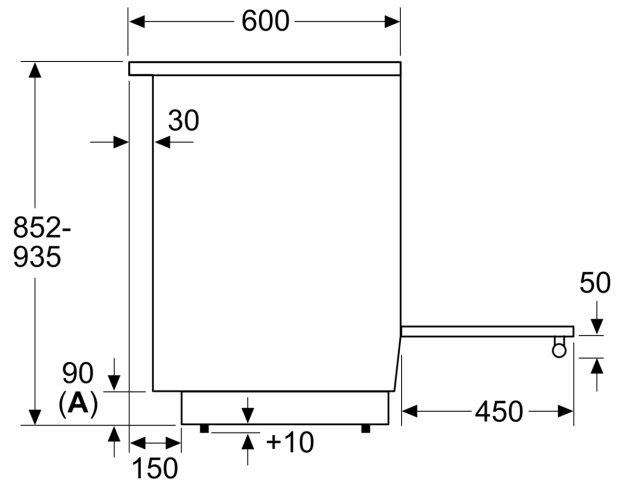

Tekniset tiedot:

- Liitosjohdon pituus: 150 cm

**Serie 2, Vapaasti sijoitettava liesi,
Valkoinen
HKA014020U**

Mitat mm

A: Pohjaa voidaan säätää ja/tai se voidaan purkaa 163:een saakka

* min. 852
maks. 935

Mitat mm