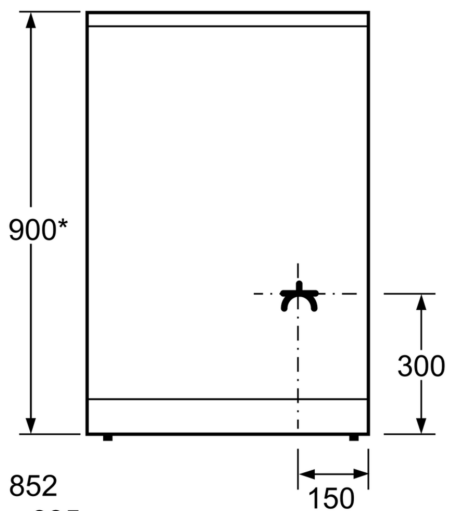

Tekniset tiedot:

- Liitosjohdon pituus: 150 cm

**Serie 2, Vapaasti sijoitettava liesi,
Valkoinen
HKA014020U**

Mitat mm

A: Pohjaa voidaan säätää ja/tai se voidaan purkaa 163:een saakka

* min. 852
maks. 935

Mitat mm