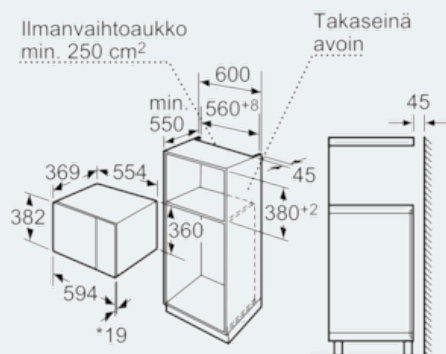

Tuotekuvaus

Tekniset tiedot

Mikroaaltouunin tyyppi : Vain mikroaaltotoiminnot
 Ohjauksen tyyppi : elektroninen
 Etuosan väri / materiaali : metalli
 Tuotteen mitat (K x L x S) mm : 382 x 594 x 388
 Uunin sisätilan mitat (K x L x S) mm : 208.0 x 328.0 x 369.0
 Virtajohdon pituus (cm) : 130
 Nettopaino (kg) : 18,298
 Bruttopaino (kg) : 20,0
 EAN-koodi : 4242003658574
 Mikroaaltoteho, maksimi (W) : 900
 Liitännän arvo (W) : 1450
 Tarvittava sulake (A) : 10
 Jännite (V) : 220-230
 Taajuus (Hz) : 50
 Pistokkeen tyyppi : Suko-/Gardy pistoke, maadoitett

iQ500

Mikroaaltouuni, vasemmalle aukeava
luukku

teräs

HF24M564

Tuotekuvaus

Mikromalli / lämmitystoiminto

- Uunin tilavuus: 25 l, sisäpinta terästä
- Pyörivä lasinen kypsennysalusta, halkaisija 31,5 cm
- 4 sulatusohjelmaa painoautomaatiikalla
- 5 tehoa: 900 W, 600 W, 360 W, 180 W, 90 W
- Käyttömukavuus:
- Muistitoiminto: 1 muistipaikka
- Suuri digitaalinäyttö kellolle ja ajastimelle

Muotoilu:

- Sivulle aukeava luukku, saranat vasemmalla
- Asennetaan 60 cm leveään kaappiin (min. syvyys 55 cm)

iQ500
Mikroaaltouuni, vasemmalle aukeava
luukku
teräs
HF24M564

Mittapiirustukset

Mikroaaltouuni
 Asennus kulmaan

Mitat mm

* 20 mm kun etusivu metallia

Mitat mm

* 20 mm kun etusivu metallia

Mitat mm