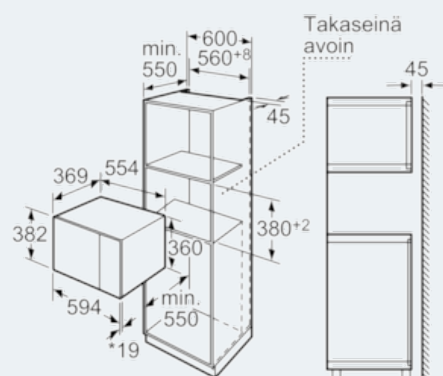

Tuotekuvaus

Tekniset tiedot

Mikroaaltouunin tyyppi : Vain mikroaaltotoiminnot
 Ohjauksen tyyppi : elektroninen
 Etuosan väri / materiaali : metalli
 Tuotteen mitat (K x L x S) mm : 382 x 594 x 388
 Uunin sisätilan mitat (K x L x S) mm : 208.0 x 328.0 x 369.0
 Virtajohdon pituus (cm) : 130
 Nettopaino (kg) : 18,298
 Bruttopaino (kg) : 20,0
 EAN-koodi : 4242003658574
 Mikroaaltoteho, maksimi (W) : 900
 Liitännän arvo (W) : 1450
 Tarvittava sulake (A) : 10
 Jännite (V) : 220-230
 Taajuus (Hz) : 50
 Pistokkeen tyyppi : Suko-/Gardy pistoke, maadoitett

iQ500

Mikroaaltouuni, vasemmalle aukeava
luukku

teräs

HF24M564

Tuotekuvaus

Mikromalli / lämmitystoiminto

- Uunin tilavuus: 25 l, sisäpinta terästä
- Pyörivä lasinen kypsennysalusta, halkaisija 31,5 cm
- 4 sulatusohjelmaa painoautomaatiikalla
- 5 tehoa: 900 W, 600 W, 360 W, 180 W, 90 W
- Käyttömukavuus:
- Muistitoiminto: 1 muistipaikka
- Suuri digitaalinäyttö kellolle ja ajastimelle

Muotoilu:

- Sivulle aukeava luukku, saranat vasemmalla
- Asennetaan 60 cm leveään kaappiin (min. syvyys 55 cm)

iQ500
Mikroaaltouuni, vasemmalle aukeava
luukku
teräs
HF24M564

Mittapiirustukset

Mikroaaltouuni
 Asennus kulmaan

Mitat mm

* 20 mm kun etusivu metallia

Mitat mm

* 20 mm kun etusivu metallia

Mitat mm