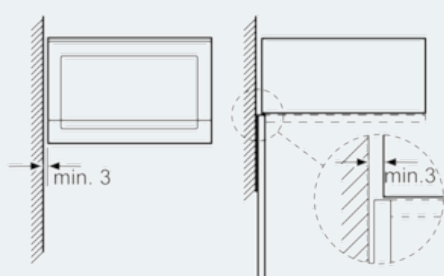

Tuotekuvaus

Tekniset tiedot

Mikroaaltouunin tyyppi : Vain mikroaaltotoiminnot
 Ohjauksen tyyppi : elektroninen
 Etuosan väri / materiaali : metalli
 Tuotteen mitat (K x L x S) mm : 382 x 594 x 388
 Uunin sisätilan mitat (K x L x S) mm : 208.0 x 328.0 x 369.0
 Virtajohdon pituus (cm) : 130
 Nettopaino (kg) : 18,298
 Bruttopaino (kg) : 20,0
 EAN-koodi : 4242003658574
 Mikroaaltoteho, maksimi (W) : 900
 Liitännän arvo (W) : 1450
 Tarvittava sulake (A) : 10
 Jännite (V) : 220-230
 Taajuus (Hz) : 50
 Pistokkeen tyyppi : Suko-/Gardy pistoke, maadoitett

iQ500

Mikroaaltouuni, vasemmalle aukeava
luukku

teräs

HF24M564

Tuotekuvaus

Mikromalli / lämmitystoiminto

- Uunin tilavuus: 25 l, sisäpinta terästä
- Pyörivä lasinen kypsennysalusta, halkaisija 31,5 cm
- 4 sulatusohjelmaa painoautomaatiikalla
- 5 tehoa: 900 W, 600 W, 360 W, 180 W, 90 W
- Käyttömukavuus:
- Muistitoiminto: 1 muistipaikka
- Suuri digitaalinäyttö kellolle ja ajastimelle

Muotoilu:

- Sivulle aukeava luukku, saranat vasemmalla
- Asennetaan 60 cm leveään kaappiin (min. syvyys 55 cm)

iQ500
Mikroaaltouuni, vasemmalle aukeava
luukku
teräs
HF24M564

Mittapiirustukset

Mikroaaltouuni
 Asennus kulmaan

Mitat mm

* 20 mm kun etusivu metallia

Mitat mm

* 20 mm kun etusivu metallia

Mitat mm