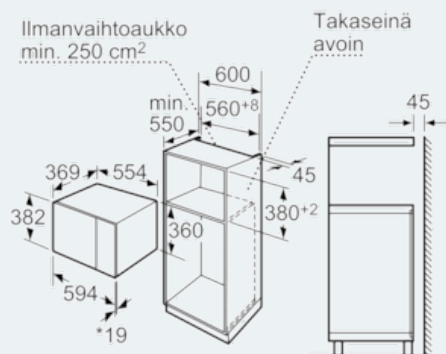

##### Tekniset tiedot

Mikroaaltouunin tyyppi : Vain mikroaaltotoiminnot  
 Ohjauksen tyyppi : elektroninen  
 Etuosan väri / materiaali : valkoinen  
 Tuotteen mitat (K x L x S) mm : 382 x 594 x 388  
 Uunin sisätilan mitat (K x L x S) mm : 208.0 x 328.0 x 369.0  
 Virtajohdon pituus (cm) : 130  
 Nettopaino (kg) : 18,548  
 Bruttopaino (kg) : 20,0  
 EAN-koodi : 4242003658550  
 Mikroaaltoteho, maksimi (W) : 900  
 Liitännän arvo (W) : 1450  
 Tarvittava sulake (A) : 10  
 Jännite (V) : 220-230  
 Taajuus (Hz) : 50  
 Pistokkeen tyyppi : Suko-/Gardy pistoke, maadoitett

**Muotoilu:**

- Sivulle aukeava luukku, saranat vasemmalla
- Asennetaan 60 cm leveään kaappiin (min. syvyys 55 cm)

**Käyttömukavuus**

- Muistitoiminto: 1 muistipaikka
- Suuri digitaalinäyttö kellolle ja ajastimelle

**iQ500**  
**Mikroaaltouuni, vasemmalle aukeava**  
**luukku**  
**valkoinen**  
**HF24M264**

Mittapiirustukset

Mikroaaltouuni  
 Asennus kulmaan

Mitat mm

\* 20 mm kun etusivu metallia

Mitat mm

\* 20 mm kun etusivu metallia

Mitat mm