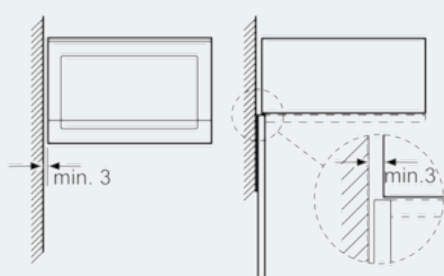

**Muotoilu:**

- Sivulle aukeava luukku, saranat vasemmalla
- Asennetaan 60 cm leveään kaappiin (min. syvyys 55 cm)

**Käyttömukavuus**

- Muistitoiminto: 1 muistipaikka
- Suuri digitaalinäyttö kellolle ja ajastimelle

**iQ500**  
**Mikroaaltouuni, vasemmalle aukeava**  
**luukku**  
**valkoinen**  
**HF24M264**

Mittapiirustukset

Mikroaaltouuni  
 Asennus kulmaan

Mitat mm

\* 20 mm kun etusivu metallia

Mitat mm

\* 20 mm kun etusivu metallia