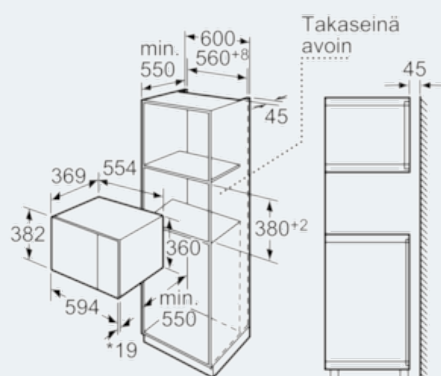

##### Tekniset tiedot

Mikroaaltouunin tyyppi : Vain mikroaaltotoiminnot  
 Ohjauksen tyyppi : elektroninen  
 Etuosan väri / materiaali : valkoinen  
 Tuotteen mitat (K x L x S) mm : 382 x 594 x 388  
 Uunin sisätilan mitat (K x L x S) mm : 208.0 x 328.0 x 369.0  
 Virtajohdon pituus (cm) : 130  
 Nettopaino (kg) : 18,548  
 Bruttopaino (kg) : 20,0  
 EAN-koodi : 4242003658550  
 Mikroaaltoteho, maksimi (W) : 900  
 Liitännän arvo (W) : 1450  
 Tarvittava sulake (A) : 10  
 Jännite (V) : 220-230  
 Taajuus (Hz) : 50  
 Pistokkeen tyyppi : Suko-/Gardy pistoke, maadoitett

**Muotoilu:**

- Sivulle aukeava luukku, saranat vasemmalla
- Asennetaan 60 cm leveään kaappiin (min. syvyys 55 cm)

**Käyttömukavuus**

- Muistitoiminto: 1 muistipaikka
- Suuri digitaalinäyttö kellolle ja ajastimelle

**iQ500**  
**Mikroaaltouuni, vasemmalle aukeava**  
**luukku**  
**valkoinen**  
**HF24M264**

Mittapiirustukset

Mikroaaltouuni  
 Asennus kulmaan

Mitat mm

\* 20 mm kun etusivu metallia

Mitat mm

\* 20 mm kun etusivu metallia