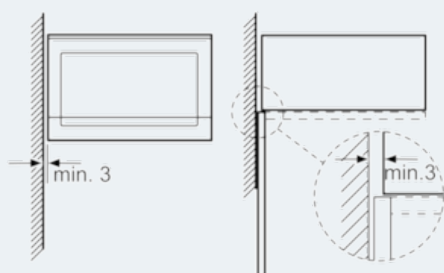

**Käyttömukavuus**

- Muistitoiminto: 1 muistipaikka
- Suuri digitaalinäyttö kellolle ja ajastimelle

**Muotoilu:**

- Sivulle aukeava luukku, saranat vasemmalla
- Asennetaan 60 cm leveään kaappiin (min. syvyys 55 cm)

**iQ500**  
**Mikroaaltouuni, vasemmalle aukeava**  
**luukku**  
**teräs**  
**HF24G564**

Mittapiirustukset

Mikroaaltouuni  
 Asennus kulmaan

Mitat mm

Mitat mm

Mitat mm