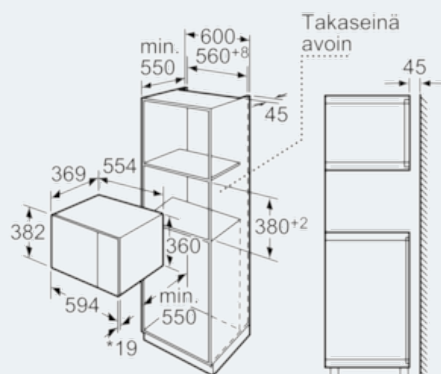

##### Tekniset tiedot

Mikroaaltouunin tyyppi : Mikroaaltoyhdistelmäuuni  
 Ohjauksen tyyppi : elektroninen  
 Etuosan väri / materiaali : metalli  
 Tuotteen mitat (K x L x S) mm : 382 x 594 x 388  
 Uunin sisätilan mitat (K x L x S) mm : 208.0 x 328.0 x 369.0  
 Virtajohdon pituus (cm) : 130  
 Nettopaino (kg) : 18,409  
 Bruttopaino (kg) : 21,0  
 EAN-koodi : 4242003658598  
 Mikroaaltoteho, maksimi (W) : 900  
 Liitännän arvo (W) : 1450  
 Tarvittava sulake (A) : 10  
 Jännite (V) : 220-230  
 Taajuus (Hz) : 50  
 Pistokkeen tyyppi : Suko-/Gardy pistoke, maadoitett

**iQ500****Mikroaaltouuni, vasemmalle aukeava  
luukku****teräs****HF24G564****Tuotekuvaus****Mikromalli / lämmitystoiminto**

- Uunin tilavuus: 25 l, sisäpinta terästä
- Pyörivä lasinen kypsennysalusta, halkaisija 31,5 cm
- 4 sulatusohjelmaa painoautomaatiikalla
- Grilli 1.2 kW
- 5 tehoa: 900 W, 600 W, 360 W, 180 W, 90 W
- Grillin ja mikroaallon yhdistelmäkäyttö tehoilla 360/180/90 W

**Käyttömukavuus**

- Muistitoiminto: 1 muistipaikka
- Suuri digitaalinäyttö kellolle ja ajastimelle

**Muotoilu:**

- Sivulle aukeava luukku, saranat vasemmalla
- Asennetaan 60 cm leveään kaappiin (min. syvyys 55 cm)

**iQ500**  
**Mikroaaltouuni, vasemmalle aukeava**  
**luukku**  
**teräs**  
**HF24G564**

Mittapiirustukset

Mikroaaltouuni  
 Asennus kulmaan

Mitat mm

Mitat mm

Mitat mm