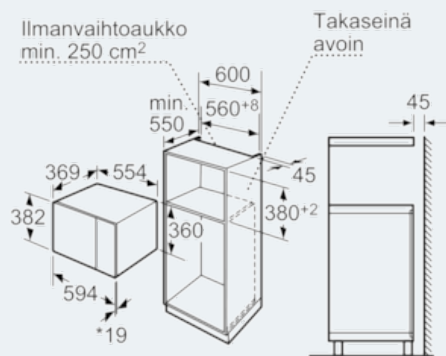

##### Tekniset tiedot

Mikroaaltouunin tyyppi : Mikroaaltoyhdistelmäuuni  
 Ohjauksen tyyppi : elektroninen  
 Etuosan väri / materiaali : metalli  
 Tuotteen mitat (K x L x S) mm : 382 x 594 x 388  
 Uunin sisätilan mitat (K x L x S) mm : 208.0 x 328.0 x 369.0  
 Virtajohdon pituus (cm) : 130  
 Nettopaino (kg) : 18,409  
 Bruttopaino (kg) : 21,0  
 EAN-koodi : 4242003658598  
 Mikroaaltoteho, maksimi (W) : 900  
 Liitännän arvo (W) : 1450  
 Tarvittava sulake (A) : 10  
 Jännite (V) : 220-230  
 Taajuus (Hz) : 50  
 Pistokkeen tyyppi : Suko-/Gardy pistoke, maadoitett

**iQ500****Mikroaaltouuni, vasemmalle aukeava  
luukku****teräs****HF24G564****Tuotekuvaus****Mikromalli / lämmitystoiminto**

- Uunin tilavuus: 25 l, sisäpinta terästä
- Pyörivä lasinen kypsennysalusta, halkaisija 31,5 cm
- 4 sulatusohjelmaa painoautomaatiikalla
- Grilli 1.2 kW
- 5 tehoa: 900 W, 600 W, 360 W, 180 W, 90 W
- Grillin ja mikroaallon yhdistelmäkäyttö tehoilla 360/180/90 W

**Käyttömukavuus**

- Muistitoiminto: 1 muistipaikka
- Suuri digitaalinäyttö kellolle ja ajastimelle

**Muotoilu:**

- Sivulle aukeava luukku, saranat vasemmalla
- Asennetaan 60 cm leveään kaappiin (min. syvyys 55 cm)

**iQ500**  
**Mikroaaltouuni, vasemmalle aukeava**  
**luukku**  
**teräs**  
**HF24G564**

Mittapiirustukset

Mikroaaltouuni  
 Asennus kulmaan

Mitat mm

Mitat mm

Mitat mm