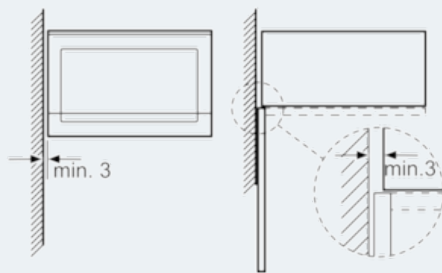

Tuotekuvaus

Tekniset tiedot

Mikroaaltouunin tyyppi : Vain mikroaaltotoiminnot
 Ohjauksen tyyppi : elektroninen
 Etuosan väri / materiaali : metalli
 Tuotteen mitat (K x L x S) mm : 382 x 594 x 317
 Uunin sisätilan mitat (K x L x S) mm : 201.0 x 308.0 x 282.0
 Virtajohdon pituus (cm) : 130
 Nettopaino (kg) : 16,449
 Bruttopaino (kg) : 18,0
 EAN-koodi : 4242003658420
 Mikroaaltoteho, maksimi (W) : 800
 Liitännän arvo (W) : 1270
 Tarvittava sulake (A) : 10
 Jännite (V) : 220-230
 Taajuus (Hz) : 50
 Pistokkeen tyyppi : Suko-/Gardy pistoke, maadoitett

iQ500
Mikroaaltouuni, vasemmalle aukeava
luukku
teräs
HF15M564

Tuotekuvaus**Mikromalli / lämmitystoiminto**

- Uunin tilavuus: 20 l, sisäpinta terästä
- Pyörivä lasinen kypsennysalusta, halkaisija 25,5 cm
- 4 sulatusohjelmaa painoautomaatiikalla
- 5 tehoa: 800 W, 600 W, 360 W, 180 W, 90 W
- Käyttömukavuus:
- Suuri digitaalinäyttö kellolle ja ajastimelle
- Ajastin 60 minuuttiin saakka, automaattinen turvakatkaisu
- Muistitoiminto: 1 muistipaikka
- Sisävalaistus

Muotoilu:

- Sivulle aukeava luukku, saranat vasemmalla
- Asennetaan 60 cm leveään seinäkaappiin (min. syvyys 30 cm)

iQ500
Mikroaaltouuni, vasemmalle aukeava
luukku
teräs
HF15M564

Mittapiirustukset

Mikroaaltouuni
 Asennus kulmaan