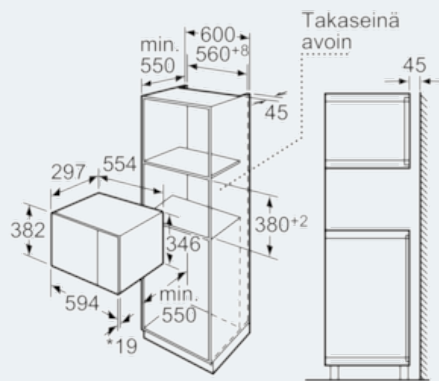

Tuotekuvaus

Tekniset tiedot

Mikroaaltouunin tyyppi : Vain mikroaaltotoiminnot
 Ohjauksen tyyppi : elektroninen
 Etuosan väri / materiaali : metalli
 Tuotteen mitat (K x L x S) mm : 382 x 594 x 317
 Uunin sisätilan mitat (K x L x S) mm : 201.0 x 308.0 x 282.0
 Virtajohdon pituus (cm) : 130
 Nettopaino (kg) : 16,449
 Bruttopaino (kg) : 18,0
 EAN-koodi : 4242003658420
 Mikroaaltoteho, maksimi (W) : 800
 Liitännän arvo (W) : 1270
 Tarvittava sulake (A) : 10
 Jännite (V) : 220-230
 Taajuus (Hz) : 50
 Pistokkeen tyyppi : Suko-/Gardy pistoke, maadoitett

iQ500
Mikroaaltouuni, vasemmalle aukeava
luukku
teräs
HF15M564

Tuotekuvaus**Mikromalli / lämmitystoiminto**

- Uunin tilavuus: 20 l, sisäpinta terästä
- Pyörivä lasinen kypsennysalusta, halkaisija 25,5 cm
- 4 sulatusohjelmaa painoautomaatiikalla
- 5 tehoa: 800 W, 600 W, 360 W, 180 W, 90 W
- Käyttömukavuus:
- Suuri digitaalinäyttö kellolle ja ajastimelle
- Ajastin 60 minuuttiin saakka, automaattinen turvakatkaisu
- Muistitoiminto: 1 muistipaikka
- Sisävalaistus

Muotoilu:

- Sivulle aukeava luukku, saranat vasemmalla
- Asennetaan 60 cm leveään seinäkaappiin (min. syvyys 30 cm)

iQ500
Mikroaaltouuni, vasemmalle aukeava
luukku
teräs
HF15M564

Mittapiirustukset

Mikroaaltouuni
 Asennus kulmaan

Mitat mm

* 20 mm kun etusivu metallia

Mitat mm

* = Arvot laitteille
 joissa grilli

** Kun etusivu metallia 20 mm

Mitat mm