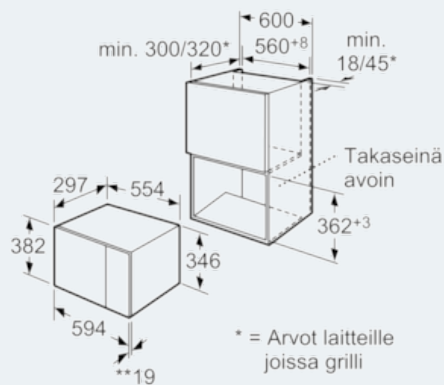

Tuotekuvaus

Tekniset tiedot

Mikroaaltouunin tyyppi : Vain mikroaaltotoiminnot
 Ohjauksen tyyppi : elektroninen
 Etuosan väri / materiaali : metalli
 Tuotteen mitat (K x L x S) mm : 382 x 594 x 317
 Uunin sisätilan mitat (K x L x S) mm : 201.0 x 308.0 x 282.0
 Virtajohdon pituus (cm) : 130
 Nettopaino (kg) : 16,449
 Bruttopaino (kg) : 18,0
 EAN-koodi : 4242003658420
 Mikroaaltoteho, maksimi (W) : 800
 Liitännän arvo (W) : 1270
 Tarvittava sulake (A) : 10
 Jännite (V) : 220-230
 Taajuus (Hz) : 50
 Pistokkeen tyyppi : Suko-/Gardy pistoke, maadoitett

iQ500
Mikroaaltouuni, vasemmalle aukeava
luukku
teräs
HF15M564

Tuotekuvaus**Mikromalli / lämmitystoiminto**

- Uunin tilavuus: 20 l, sisäpinta terästä
- Pyörivä lasinen kypsennysalusta, halkaisija 25,5 cm
- 4 sulatusohjelmaa painoautomaatiikalla
- 5 tehoa: 800 W, 600 W, 360 W, 180 W, 90 W
- Käyttömukavuus:
- Suuri digitaalinäyttö kellolle ja ajastimelle
- Ajastin 60 minuuttiin saakka, automaattinen turvakatkaisu
- Muistitoiminto: 1 muistipaikka
- Sisävalaistus

Muotoilu:

- Sivulle aukeava luukku, saranat vasemmalla
- Asennetaan 60 cm leveään seinäkaappiin (min. syvyys 30 cm)

iQ500
Mikroaaltouuni, vasemmalle aukeava
luukku
teräs
HF15M564

Mittapiirustukset

Mikroaaltouuni
 Asennus kulmaan

Mitat mm

* 20 mm kun etusivu metallia

Mitat mm

* = Arvot laitteille
 joissa grilli

** Kun etusivu metallia 20 mm

Mitat mm