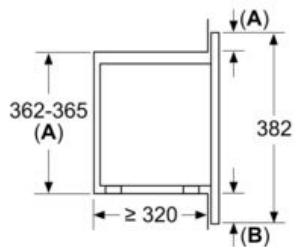

Tuotekuvaus

Tekniset tiedot

Mikroaaltouunin tyyppi : Vain mikroaaltotoiminnot
 Ohjauksen tyyppi : elektroninen
 Etuosan väri / materiaali : Valkoinen
 Uunin sisätilan mitat (K x L x S) : 194.0 x 290 x 285.0 mm
 Hyväksyntätodistukset : CE
 Virtajohdon pituus : 130 cm
 Nettopaino : 14,6 kg
 Bruttopaino : 16,8 kg
 EAN-koodi : 4242003430606
 Mikroaaltoteho, maksimi : 800 W
 Liitännän arvo : 1270 W
 Tarvittava sulake : 10 A
 Jännite : 230 V
 Taajuus : 50 Hz
 Pistokkeen tyyppi : Suko-pistoke, maadoitettu
 Uunin sisätilan mitat (K x L x S) : 194.0 x 290 x 285.0 mm

Muotoilu

- Luukku: Vasemmalle aukeava luukku
- LED-näyttö
- Elektroninen kello, jossa hälytin ja ajastustoiminnot
- Uunin sisätilan väri: teräs
- Kaluste: Asennetaan 50 cm leveään seinäkaappiin

iQ100, Kalusteisiin sijoitettava mikroaaltouuni, 50 x 36 cm, Valkoinen HF15M251

Mittapiirustukset

Mitat mm
Asennus yläkaappiin
Mikroaaltouunit
Asennuskehys
Ylititys

A: Ylititys ylhäällä:
Asennussyvennys 362: 6 mm
Asennussyvennys 365: 3 mm
B: Ylititys alhaalla: 14 mm

* = Arvo laitteille, joissa grilli

Mitat mm

A: Takaseinä avoin