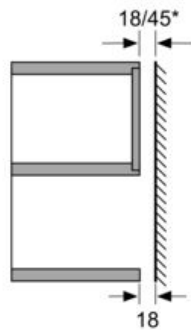

Tuotekuvaus

Tekniset tiedot

Mikroaaltouunin tyyppi : Vain mikroaaltotoiminnot
 Ohjauksen tyyppi : elektroninen
 Etuosan väri / materiaali : Valkoinen
 Uunin sisätilan mitat (K x L x S) : 194.0 x 290 x 285.0 mm
 Hyväksyntätodistukset : CE
 Virtajohdon pituus : 130 cm
 Nettopaino : 14,6 kg
 Bruttopaino : 16,8 kg
 EAN-koodi : 4242003430606
 Mikroaaltoteho, maksimi : 800 W
 Liitännän arvo : 1270 W
 Tarvittava sulake : 10 A
 Jännite : 230 V
 Taajuus : 50 Hz
 Pistokkeen tyyppi : Suko-pistoke, maadoitettu
 Uunin sisätilan mitat (K x L x S) : 194.0 x 290 x 285.0 mm

Muotoilu

- Luukku: Vasemmalle aukeava luukku
- LED-näyttö
- Elektroninen kello, jossa hälytin ja ajastustoiminnot
- Uunin sisätilan väri: teräs
- Kaluste: Asennetaan 50 cm leveään seinäkaappiin

iQ100, Kalusteisiin sijoitettava mikroaaltouuni, 50 x 36 cm, Valkoinen HF15M251

Mittapiirustukset

Mitat mm
Asennus yläkaappiin
Mikroaaltouunit
Asennuskehys
Ylititys

A: Ylititys ylhäällä:
Asennussyvennys 362: 6 mm
Asennussyvennys 365: 3 mm
B: Ylititys alhaalla: 14 mm

* = Arvo laitteille, joissa grilli

Mitat mm

A: Takaseinä avoin