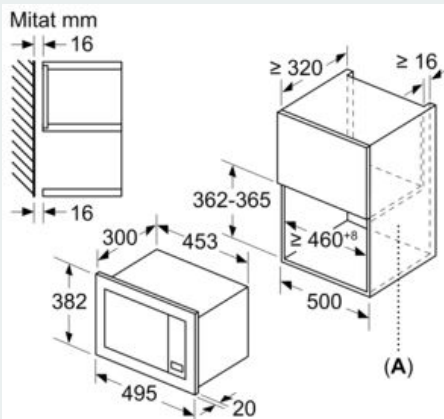

Tuotekuvaus

Tekniset tiedot

Mikroaaltouunin tyyppi : Vain mikroaaltotoiminnot
 Ohjauksen tyyppi : elektroninen
 Etuosan väri / materiaali : Valkoinen
 Uunin sisätilan mitat (K x L x S) : 194.0 x 290 x 285.0 mm
 Hyväksyntätodistukset : CE
 Virtajohdon pituus : 130 cm
 Nettopaino : 14,6 kg
 Bruttopaino : 16,8 kg
 EAN-koodi : 4242003430606
 Mikroaaltoteho, maksimi : 800 W
 Liitännän arvo : 1270 W
 Tarvittava sulake : 10 A
 Jännite : 230 V
 Taajuus : 50 Hz
 Pistokkeen tyyppi : Suko-pistoke, maadoitettu
 Uunin sisätilan mitat (K x L x S) : 194.0 x 290 x 285.0 mm

Muotoilu

- Luukku: Vasemmalle aukeava luukku
- LED-näyttö
- Elektroninen kello, jossa hälytin ja ajastustoiminnot
- Uunin sisätilan väri: teräs
- Kaluste: Asennetaan 50 cm leveään seinäkaappiin

iQ100, Kalusteisiin sijoitettava mikroaaltouuni, 50 x 36 cm, Valkoinen HF15M251

Mittapiirustukset

Mitat mm
Asennus yläkaappiin
Mikroaaltouunit
Asennuskehys
Ylititys

A: Ylititys ylhäällä:
Asennussyvennys 362: 6 mm
Asennussyvennys 365: 3 mm
B: Ylititys alhaalla: 14 mm

* = Arvo laitteille, joissa grilli

Mitat mm

A: Takaseinä avoin