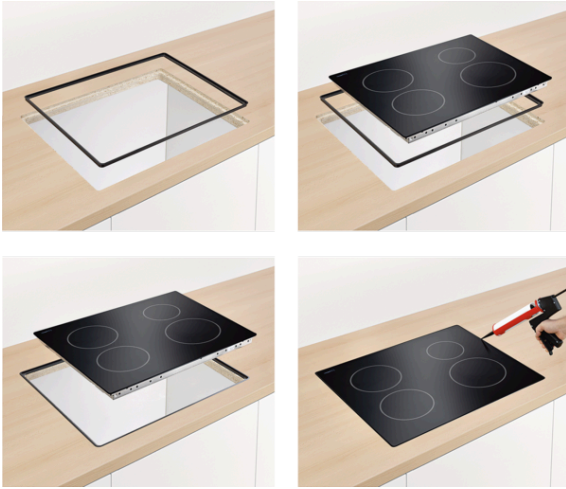

asennustarvikkeet HEZ395600

Tekniset tiedot

Pakkauksen mitat (mm) :	610 x 30 x 665
Toimituslavan mitat :	100 x 80 x 120
Määrä/toimituslava (kpl) :	25
Nettopaino (kg) :	0,222
Bruttopaino (kg) :	1,1
EAN-koodi :	4242002497112

4 242002 497112

asennustarvikkeet

HEZ395600

- Kehys, jota käytetään, kun halutaan asentaa Plano-keittotasotyötasoon, jonka materiaali on puuta.
- Kehys kiinnitetään asennusaukkoon silikonin avulla
- Asentaja voi erikseen lisävarusteena tilattavan leikkausmallin avulla sahata sopivan aukon ja asentaa tason kehyksen kanssa.