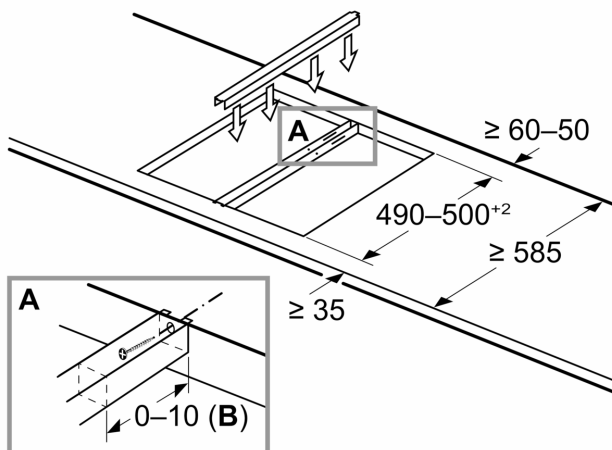

Domino-asennuslista HEZ394301

- Asennuslista kahden vierekkäin asennettavan keittotason väliin.
Soveltuu Bosch-keittotasolle, joissa on Confort Design -reunus.

Tekniset tiedot

Pakkauksen mitat:	65 x 155 x 600 mm
Toimituslavan mitat:	107.5 x 80.0 x 120.0
Määrä/toimituslava (kpl):	150
Nettopaino:	0.5 kg
Bruttopaino:	0.7 kg
EAN-koodi:	4242002480183

4 242002 480183

Domino-asennuslista HEZ394301

Mitat mm
Dominon kokoamissarja (HEZ394301)

B: Aukon syvyydestä riippuen