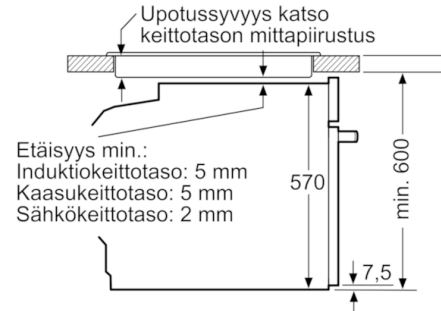

**Serie | 4, Kalusteisiin sijoitettava uuni,
ohjaus keittotasolle, metalli
HEA533BS1S**

Mitat mm

Asennus keittotason yhteyteen.

Mitat mm

Mitat mm