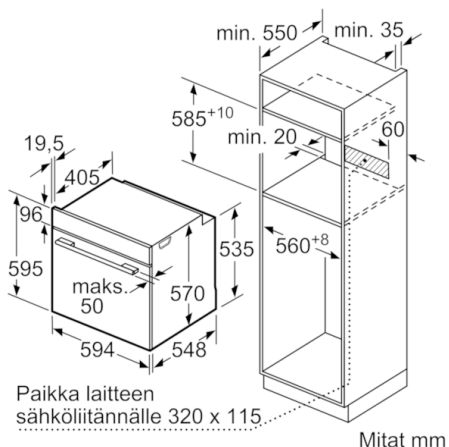

Tekniset tiedot

Etuosan väri / materiaali :	metalli
Kalusteisiin / vapaasti sijoitettava :	Kalusteisiin sijoitettava
Puhdistusmenetelmä :	Ei
Tarvittava asennustila (K x L x S) mm :	600-604 x 560-568 x 550
Tuotteen mitat (K x L x S) mm :	595 x 594 x 548
Pakkauksen mitat (mm) :	675 x 690 x 660
Ohjauspaneelin materiaali :	Ruostumaton teräs
Luukun materiaali :	lasi
Nettopaino (kg) :	34,098
Käyttötilavuus :	71
Uunitoiminnot :	
Iso grilli, Kiertoilma, Kiertoilmagrilli, Ylä-/alalämpö	
Sisätilan materiaali :	Other
Lämpötilan valinta :	Mekaaninen
Sisävalojen määrä :	1
Hyväksyntätodistukset :	CE, VDE
Virtajohdon pituus (cm) :	150
EAN-koodi :	4242005057498
Pesien määrä - (2010/30/EU) :	1
Energiatohokkuusluokka - (2010/30/EY) :	A
Energy consumption per cycle conventional (2010/30/EC) :	0,97
Energy consumption per cycle forced air convection (2010/30/EC) :	0,81
Energiatohokkuusideksi (2010/30/EU) :	95,3
Liitännän arvo (W) :	11200
Tarvittava sulake (A) :	3*16
Jännite (V) :	220-240
Taajuus (Hz) :	60; 50
Pistokkeen tyyppi :	ilman pistoketta, kiinteä liitäntä

**Serie | 4, Kalusteisiin sijoitettava uuni,
ohjaus keittotasolle, metalli
HEA533BS1S**

Mitat mm

Asennus keittotason yhteyteen.

Mitat mm

Mitat mm