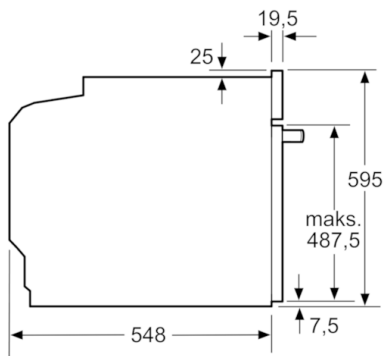

Tekniset tiedot

Etuosan väri / materiaali :	metalli
Kalusteisiin / vapaasti sijoitettava :	Kalusteisiin sijoitettava
Puhdistusmenetelmä :	Ei
Tarvittava asennustila (K x L x S) mm :	600-604 x 560-568 x 550
Tuotteen mitat (K x L x S) mm :	595 x 594 x 548
Pakkauksen mitat (mm) :	675 x 690 x 660
Ohjauspaneelin materiaali :	Ruostumaton teräs
Luukun materiaali :	lasi
Nettopaino (kg) :	34,098
Käyttötilavuus :	71
Uunitoiminnot :	
Iso grilli, Kiertoilma, Kiertoilmagrilli, Ylä-/alalämpö	
Sisätilan materiaali :	Other
Lämpötilan valinta :	Mekaaninen
Sisävalojen määrä :	1
Hyväksyntätodistukset :	CE, VDE
Virtajohdon pituus (cm) :	150
EAN-koodi :	4242005057498
Pesien määrä - (2010/30/EU) :	1
Energiatohokkuusluokka - (2010/30/EY) :	A
Energy consumption per cycle conventional (2010/30/EC) :	0,97
Energy consumption per cycle forced air convection (2010/30/EC) :	0,81
Energiatohokkuusideksi (2010/30/EU) :	95,3
Liitännän arvo (W) :	11200
Tarvittava sulake (A) :	3*16
Jännite (V) :	220-240
Taajuus (Hz) :	60; 50
Pistokkeen tyyppi :	ilman pistoketta, kiinteä liitäntä

**Serie | 4, Kalusteisiin sijoitettava uuni,
ohjaus keittotasolle, metalli
HEA533BS1S**

Mitat mm

Asennus keittotason yhteyteen.

Mitat mm

Mitat mm