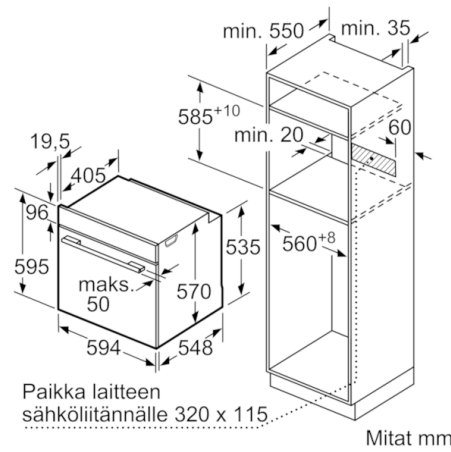

Tekniset tiedot

Etuosan väri / materiaali :	musta
Kalusteisiin / vapaasti sijoitettava :	Kalusteisiin sijoitettava
Puhdistusmenetelmä :	Ei
Tarvittava asennustila (K x L x S) mm :	600-604 x 560-568 x 550
Tuotteen mitat (K x L x S) mm :	595 x 594 x 548
Pakkauksen mitat (mm) :	675 x 690 x 660
Ohjauspaneelin materiaali :	Lasi
Luukun materiaali :	lasi
Nettopaino (kg) :	34,498
Käyttötilavuus :	71
Uunitoiminnot :	
Iso grilli, Kiertoilma, Kiertoilmagrilli, Ylä-/alalämpö	
Sisätilan materiaali :	Other
Lämpötilan valinta :	Mekaaninen
Sisävalojen määrä :	1
Hyväksyntätodistukset :	CE, VDE
Virtajohdon pituus (cm) :	150
EAN-koodi :	4242005057481
Pesien määrä - (2010/30/EU) :	1
Energiatohokkuusluokka - (2010/30/EY) :	A
Energy consumption per cycle conventional (2010/30/EC) :	0,97
Energy consumption per cycle forced air convection (2010/30/EC) :	0,81
Energiatohokkuusideksi (2010/30/EU) :	95,3
Liitännän arvo (W) :	11200
Tarvittava sulake (A) :	3*16
Jännite (V) :	220-240
Taajuus (Hz) :	60; 50
Pistokkeen tyyppi :	ilman pistoketta, kiinteä liitäntä

**Serie | 4, Kalusteisiin sijoitettava uuni,
ohjaus keittotasolle, musta
HEA533BB1S**

Mitat mm

Mitat mm

Asennus keittotason yhteyteen.

Mitat mm