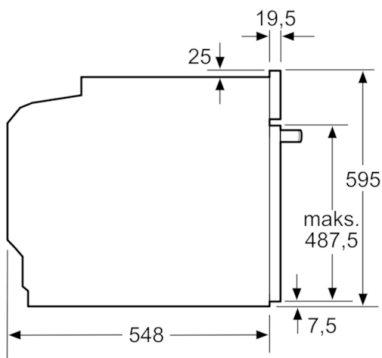

Tekniset tiedot

Etuosan väri / materiaali :	musta
Kalusteisiin / vapaasti sijoitettava :	Kalusteisiin sijoitettava
Puhdistusmenetelmä :	Ei
Tarvittava asennustila (K x L x S) mm :	600-604 x 560-568 x 550
Tuotteen mitat (K x L x S) mm :	595 x 594 x 548
Pakkauksen mitat (mm) :	675 x 690 x 660
Ohjauspaneelin materiaali :	Lasi
Luukun materiaali :	lasi
Nettopaino (kg) :	34,498
Käyttötilavuus :	71
Uunitoiminnot :	
Iso grilli, Kiertoilma, Kiertoilmagrilli, Ylä-/alalämpö	
Sisätilan materiaali :	Other
Lämpötilan valinta :	Mekaaninen
Sisävalojen määrä :	1
Hyväksyntätodistukset :	CE, VDE
Virtajohdon pituus (cm) :	150
EAN-koodi :	4242005057481
Pesien määrä - (2010/30/EU) :	1
Energiatohokkuusluokka - (2010/30/EY) :	A
Energy consumption per cycle conventional (2010/30/EC) :	0,97
Energy consumption per cycle forced air convection (2010/30/EC) :	0,81
Energiatohokkuusideksi (2010/30/EU) :	95,3
Liitännän arvo (W) :	11200
Tarvittava sulake (A) :	3*16
Jännite (V) :	220-240
Taajuus (Hz) :	60; 50
Pistokkeen tyyppi :	ilman pistoketta, kiinteä liitäntä

**Serie | 4, Kalusteisiin sijoitettava uuni,
ohjaus keittotasolle, musta
HEA533BB1S**

Mitat mm

Mitat mm

Asennus keittotason yhteyteen.

Mitat mm