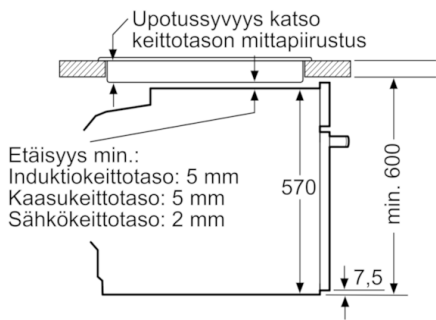

**Serie | 4, Kalusteisiin sijoitettava uuni,
ohjaus keittotasolle, musta
HEA533BB1S**

Mitat mm

Mitat mm

Asennus keittotason yhteyteen.

Mitat mm