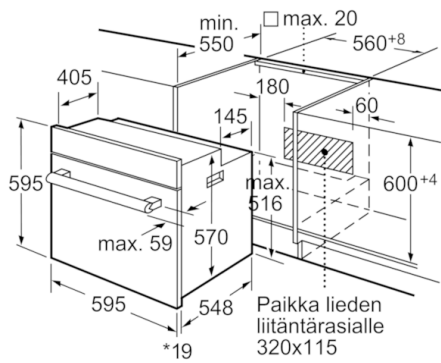

**Tekniset tiedot**

Etuosan väri / materiaali :	musta
Kalusteisiin / vapaasti sijoitettava :	Kalusteisiin sijoitettava
Puhdistusmenetelmä :	Ei
Tuotteen mitat (K x L x S) mm :	595 x 595 x 548
Pakkauksen mitat (mm) :	670 x 690 x 670
Ohjauspaneelin materiaali :	metalli korroosiosuojattu
Luukun materiaali :	lasi
Nettopaino (kg) :	37,306
Käyttötilavuus :	66
Uunitoiminnot :	Alalämpö, Iso Vario-grilli, Kiertoilma, Kiertoilmagrilli, Ylä-/alalämpö
Sisätilan materiaali :	Emaloitu
Lämpötilan valinta :	Mekaaninen
Sisävalojen määrä :	1
Hyväksyntätodistukset :	CE, VDE
Virtajohdon pituus (cm) :	120
EAN-koodi :	4242002691473
Pesien määrä - (2010/30/EU) :	1
Energiatohokkuusluokka - (2010/30/EY) :	A
Energy consumption per cycle conventional (2010/30/EC) :	0,93
Energy consumption per cycle forced air convection (2010/30/EC) :	0,84
Energiatohokkuusideksi (2010/30/EU) :	101,2
Liitännän arvo (W) :	11100
Tarvittava sulake (A) :	3*16
Jännite (V) :	220-240
Taajuus (Hz) :	50; 60
Pistokkeen tyyppi :	ilman pistoketta

\*Kun etusivu metallia 20 mm

Mitat mm