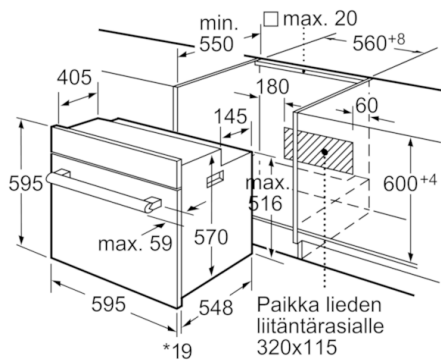

**Serie | 6, Kalusteisiin sijoitettava uuni,
ohjaus keittotasolle, valkoinen
HEA23B121S**

*Kun etusivu metallia 20 mm

Mitat mm