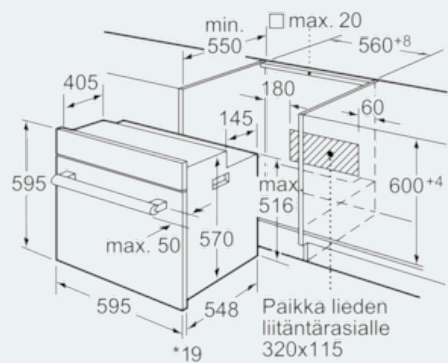

- ✓ Kiertoilmajärjestelmä jakaa lämmön tasaisesti ja paistaa yhtä aikaa jopa 2 pellillistä.
- ✓ Energiatehokkuusluokka A: tehokkaaseen paistamiseen ja leivontaan.

Tuotekuvaus

Tekniset tiedot

Etuosan väri / materiaali : valkoinen
 Kalusteisiin / vapaasti sijoitettava : Kalusteisiin sijoitettava
 Puhdistusmenetelmä : Ei
 Tarvittava asennustila (K x L x S) mm : 600-604 x 560-568 x 550
 Tuotteen mitat (K x L x S) mm : 595 x 595 x 548
 Pakkauksen mitat (mm) : 670 x 690 x 660
 Ohjauspaneelin materiaali : Metalli
 Luukun materiaali : lasi
 Nettopaino (kg) : 34,082
 Käyttötilavuus : 66
 Uunitoiminnot : Alalämpö, Iso Vario-grilli, Kiertoilmagrilli, Kiertoilma ja 1/3 alalämpö, Ylä-/alalämpö
 Sisätilan materiaali : Emaloitu
 Lämpötilan valinta : Mekaaninen
 Sisävalojen määrä : 1
 Hyväksyntätodistukset : CE, KEMA
 EAN-koodi : 4242003657478
 Pesien määrä - (2010/30/EU) : 1
 Energiatehokkuusluokka - (2010/30/EY) : A
 Energy consumption per cycle conventional (2010/30/EC) : 0,98
 Energy consumption per cycle forced air convection (2010/30/EC) : 0,82
 Energiatehokkuusideksi (2010/30/EU) : 98,8
 Sähköliitännätäteho (W) : 11400
 Tarvittava sulake (A) : 3*16
 Jännite (V) : 220-240
 Taajuus (Hz) : 60; 50
 Pistokkeen tyyppi : ilman pistoketta, kiinteä liitäntä

4 242003 657478

iQ100

Kalusteisiin sijoitettava uuni

valkoinen

HE301W2S

Tuotekuvaus

Uunimalli / toiminnot

- Uunin tilavuus: 66 l
- Energialuokka A (asteikolla A+++ - D)
- Uunitoiminnot 5 kpl: ylä-/alalämpö, 3D-kiertoilma, erillinen alalämpö, kiertoilmagrilli, suuri varioGrilli
- Tarkka lämpötilasäätö: 50 - 270° C
- Pikakuumennus

iQ100
Kalusteisiin sijoitettava uuni
valkoinen
HE301W2S

Mittapiirustukset

* Kun etusivu metallia 20 mm

Mitat mm