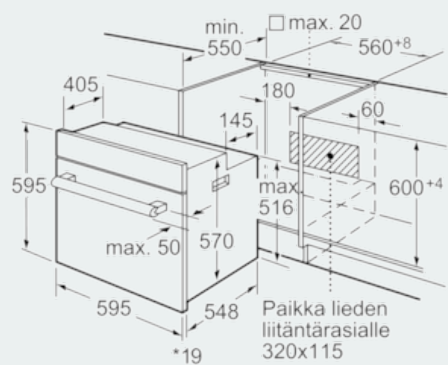

**iQ300, Kalusteisiin sijoitettava uuni,
ohjaus keittotasolle, valkoinen
HE20AB211S**

Tuotekuvaus

Uunimalli / toiminnot

- Uunin tilavuus: 66 l
- Energialuokka A (asteikolla A+++ - D)
- Uunitoiminnot 5 kpl: ylä-/alalämpö, 3D kiertoilma Plus, erillinen alalämpö, kiertoilmagrilli, suuri varioGrilli
- Tarkka lämpötilasäätö: 50 - 270° C

iQ300, Kalusteisiin sijoitettava uuni,
ohjaus keittotasolle, valkoinen
HE20AB211S

Mittapiirustukset

* Kun etusivu metallia 20 mm

Mitat mm