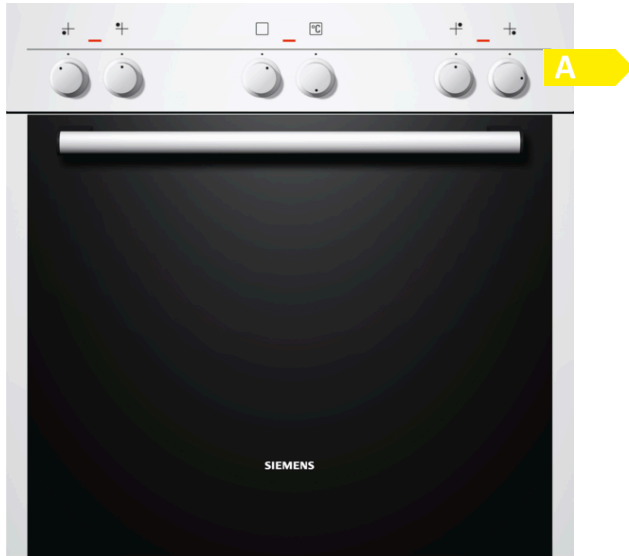

iQ300, Kalusteisiin sijoitettava uuni, ohjaus keittotasolle, valkoinen HE20AB211S

Työtason alle sijoitettava uuni, jonka innovatiivisella 3D#kiertoilma Plus-toiminnolla voi paistaa yhdestä kolmeen pellillistä leivonnaisia kerralla.

- ✓ 3D kiertoilma Plus jakaa lämmön tasaisesti ja paistaa yhtä aikaa jopa 3 pellillistä.
- ✓ Energiatehokkuusluokka A: tehokkaaseen paistamiseen ja leivontaan.

Tuotekuvaus

Tekniset tiedot

Etuosan väri / materiaali : valkoinen
 Kalusteisiin / vapaasti sijoitettava : Kalusteisiin sijoitettava
 Puhdistusmenetelmä : Ei
 Tuotteen mitat (K x L x S) mm : 595 x 595 x 548
 Pakkauksen mitat (mm) : 670 x 690 x 670
 Ohjauspaneelin materiaali : metalli korroosiosuojattu
 Luukun materiaali : lasi
 Nettopaino (kg) : 36,806
 Käyttötilavuus : 66
 Uunitoiminnot : Alalämpö, Iso Vario-grilli, Kiertoilma, Kiertoilmagrilli, Ylä-/alalämpö
 Sisätilan materiaali : Emaloitu
 Lämpötilan valinta : Mekaaninen
 Sisävalojen määrä : 1
 Hyväksyntätodistukset : CE, VDE
 Virtajohdon pituus (cm) : 120
 EAN-koodi : 4242003586815
 Pesien määrä - (2010/30/EU) : 1
 Energiatehokkuusluokka - (2010/30/EY) : A
 Energy consumption per cycle conventional (2010/30/EC) : 0,93
 Energy consumption per cycle forced air convection (2010/30/EC) : 0,84
 Energiatehokkuusideksi (2010/30/EU) : 101,2
 Liitännän arvo (W) : 10900
 Tarvittava sulake (A) : 3*16
 Jännite (V) : 220-240
 Taajuus (Hz) : 50; 60
 Pistokkeen tyyppi : ilman pistoketta

**iQ300, Kalusteisiin sijoitettava uuni,
ohjaus keittotasolle, valkoinen
HE20AB211S**

Tuotekuvaus

Uunimalli / toiminnot

- Uunin tilavuus: 66 l
- Energialuokka A (asteikolla A+++ - D)
- Uunitoiminnot 5 kpl: ylä-/alalämpö, 3D kiertoilma Plus, erillinen alalämpö, kiertoilmagrilli, suuri varioGrilli
- Tarkka lämpötilasäätö: 50 - 270° C

iQ300, Kalusteisiin sijoitettava uuni,
ohjaus keittotasolle, valkoinen
HE20AB211S

Mittapiirustukset

* Kun etusivu metallia 20 mm

Mitat mm