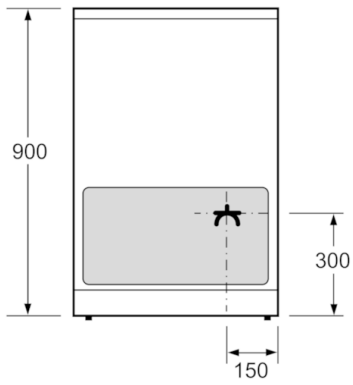

Serie | 6 Liedet

Vapaasti sijoitettava liesi, 60 cm

Valkoinen

HCA778321U

Mitat mm