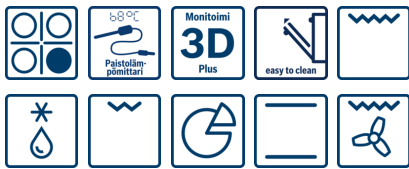

Lisävarusteet

2 x Emaloitu leivinpelti
1 x Ritilä
1 x Uunipannu

Lisävarusteet

HEZ317000 : Pizzapelti, pyöreä
HEZ325000 : Grillipelti, kaksiosainen
HEZ327000 : Paistokivi
HEZ331003 : Leivinpelti, emaloitu
HEZ331011 : Leivinpelti, tarttumaton pintakäsittely
HEZ332011 : Uunipannu, tarttumaton pintakäsittely
HEZ333001 : Profi-uunipannun kansi
HEZ333003 : Profi-uunipannu
HEZ334000 : Uuniritilä