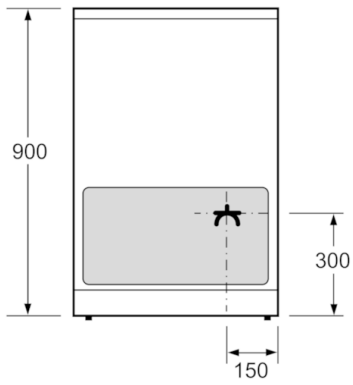

Serie | 6 Liedet

Vapaasti sijoitettava liesi, 60 cm

Musta

HCA748360U

Mitat mm