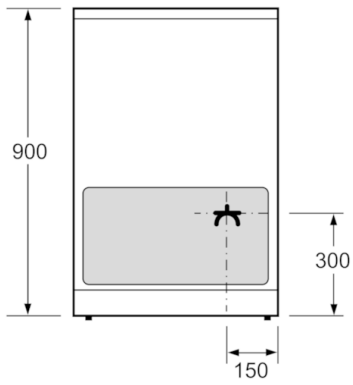

Serie | 6 Liedet

Vapaasti sijoitettava liesi, 60 cm

Valkoinen

HCA748320U

Mitat mm