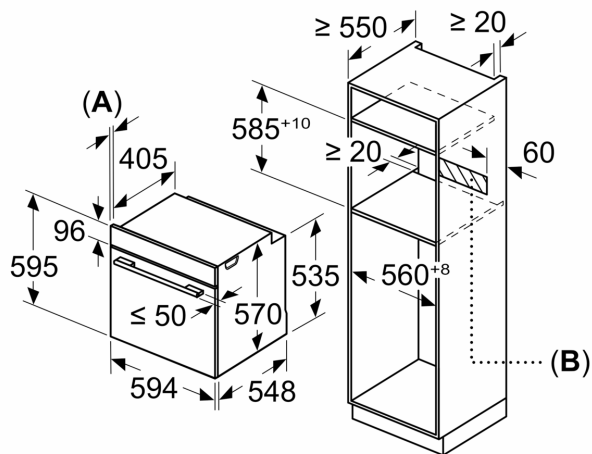

### Tekniset tiedot:

- Liitosjohdon pituus: 120 cm
- Energiatehokkuusluokitus (EU Nr. 65/2014): A
- Energiankulutus ylä-/alalämmöllä: 0.97 kWh
- Energiankulutus kiertoilmatoiminnolla: 0.81 kWh
- Uunikammioiden lukumäärä: 1 Lämmönlähde: sähkö Uunin tilavuus: 71 l

**Serie 6, Uuni, 60 x 60 cm, Teräs**  
**HBT517CS0S**

Mitat mm

**A:** 19,5 mm

**B:** Tila laitteen liittämiseen 320 x 115 mm

Asennus keittotason yhteyteen.