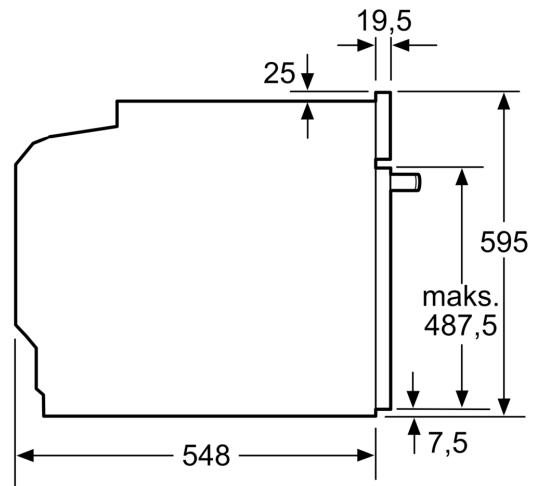

### Tekniset tiedot

Kalusteisiin / vapaasti sijoitettava: ..... Kalusteisiin sijoitettava  
Puhdistusmenetelmä: ..... Hydrolyysi  
Tarvittava asennustila (K x L x S): ..... 585-595 x 560-568 x 550 mm  
Mitat (KxLxS): ..... 595 x 594 x 548 mm  
Pakkauksen mitat: ..... 675 x 690 x 660 mm  
Ohjauspaneelin materiaali: ..... Ruostumaton teräs  
Luukun materiaali: ..... lasi  
Nettopaino: ..... 34.1 kg  
Käyttötilavuus: ..... 71 l  
Uuniohjelmat: ..... Iso grilli, Hellävarainen kiertoilma, Kiertoilma, Ylä-/alalämpö, Pizzatoiminto, Alalämpö, Kiertoilmagrilli  
Sisätilan materiaali: ..... Muu  
Lämpötilan valinta: ..... Mekaaninen  
Sisävalojen määrä: ..... 1  
Virtajohdon pituus: ..... 120.0 cm  
EAN-koodi: ..... 4242005057436  
Pesien määrä - (2010/30/EU): ..... 1  
Energialuokka: ..... A  
Energy consumption per cycle conventional (2010/30/EC): ..... 0.97 kWh/cycle  
Energy consumption per cycle forced air convection (2010/30/EU): ..... 0.81 kWh/cycle  
Energiatotehokkuusindeksi (2010/30/EU): ..... 95.3 %  
Liitäntäteho: ..... 3400 W  
Tarvittava sulake: ..... 16 A  
Jännite: ..... 220-240 V  
Taajuus: ..... 60; 50 Hz  
Pistoke: ..... maadoitettu sukupistoke  
Mukana tulevat varusteet: ..... 1 x Emaloitu leivinpelti, 1 x Yhdistelmäritilä, 1 x Uunipannu

### Tekniset tiedot:

- Liitosjohdon pituus: 120 cm
- Energiatehokkuusluokitus (EU Nr. 65/2014): A
- Energiankulutus ylä-/alalämmöllä: 0.97 kWh
- Energiankulutus kiertoilmatoiminnolla: 0.81 kWh
- Uunikammioiden lukumäärä: 1 Lämmönlähde: sähkö Uunin tilavuus: 71 l

**Serie 6, Uuni, 60 x 60 cm, Teräs**  
**HBT517CS0S**

Mitat mm

**A:** 19,5 mm

**B:** Tila laitteen liittämiseen 320 x 115 mm

Asennus keittotason yhteyteen.