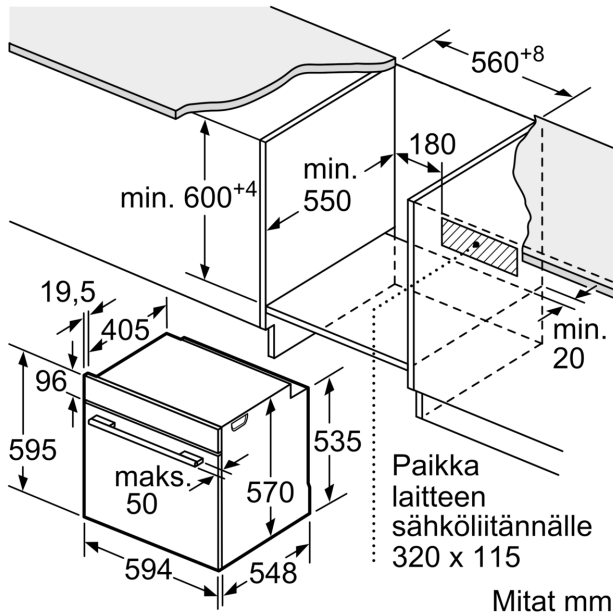

### Tekniset tiedot

Kalusteisiin / vapaasti sijoitettava: ..... Kalusteisiin sijoitettava  
Puhdistusmenetelmä: ..... Hydrolyysi  
Tarvittava asennustila (K x L x S): ..... 585-595 x 560-568 x 550 mm  
Mitat (KxLxS): ..... 595 x 594 x 548 mm  
Pakkauksen mitat: ..... 675 x 690 x 660 mm  
Ohjauspaneelin materiaali: ..... Ruostumaton teräs  
Luukun materiaali: ..... lasi  
Nettopaino: ..... 34.1 kg  
Käyttötilavuus: ..... 71 l  
Uuniohjelmat: ..... Iso grilli, Hellävarainen kiertoilma, Kiertoilma, Ylä-/alalämpö, Pizzatoiminto, Alalämpö, Kiertoilmagrilli  
Sisätilan materiaali: ..... Muu  
Lämpötilan valinta: ..... Mekaaninen  
Sisävalojen määrä: ..... 1  
Virtajohdon pituus: ..... 120.0 cm  
EAN-koodi: ..... 4242005057436  
Pesien määrä - (2010/30/EU): ..... 1  
Energialuokka: ..... A  
Energy consumption per cycle conventional (2010/30/EC): ..... 0.97 kWh/cycle  
Energy consumption per cycle forced air convection (2010/30/EU): ..... 0.81 kWh/cycle  
Energiatotehokkuusindeksi (2010/30/EU): ..... 95.3 %  
Liitäntäteho: ..... 3400 W  
Tarvittava sulake: ..... 16 A  
Jännite: ..... 220-240 V  
Taajuus: ..... 60; 50 Hz  
Pistoke: ..... maadoitettu sukupistoke  
Mukana tulevat varusteet: ..... 1 x Emaloitu leivinpelti, 1 x Yhdistelmäritilä, 1 x Uunipannu

**Serie 6, Uuni, 60 x 60 cm, Teräs**  
**HBT517CS0S**

Mitat mm

**A:** 19,5 mm

**B:** Tila laitteen liittämiseen 320 x 115 mm

Asennus keittotason yhteyteen.