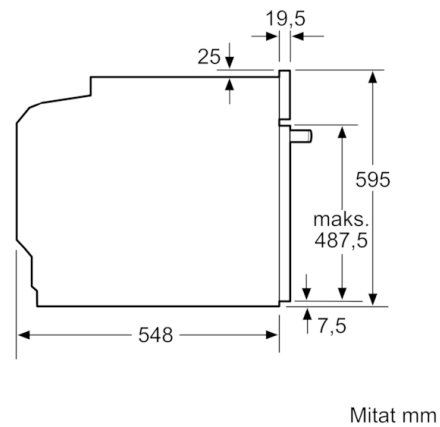

**Tekniset tiedot**

Etuosan väri / materiaali :	metalli
Kalusteisiin / vapaasti sijoitettava :	Kalusteisiin sijoitettava
Puhdistusmenetelmä :	Hydrolyyttinen, katalyyttinen, osittain
Tarvittava asennustila (K x L x S) mm :	585-595 x 560-568 x 550
Tuotteen mitat (K x L x S) mm :	595 x 594 x 548
Pakkauksen mitat (mm) :	675 x 690 x 660
Ohjauspaneelin materiaali :	Lasi
Luukun materiaali :	lasi
Nettopaino (kg) :	34,598
Käyttötilavuus :	71
Uunitoiminnot :	Alalämpö, Full width grill, Hotair gentle, Kiertoilma, Kiertoilmagrilli, Pizza setting, Ylä-/alalämpö
Sisätilan materiaali :	Other
Lämpötilan valinta :	Mekaaninen
Sisävalojen määrä :	1
Hyväksyntätodistukset :	CE, VDE
Virtajohdon pituus (cm) :	120
EAN-koodi :	4242005034178
Pesien määrä - (2010/30/EU) :	1
Energiatohokkuusluokka - (2010/30/EY) :	A
Energy consumption per cycle conventional (2010/30/EC) :	0,97
Energy consumption per cycle forced air convection (2010/30/EC) :	0,81
Energiatohokkuusideksi (2010/30/EU) :	95,3
Liitännän arvo (W) :	3400
Tarvittava sulake (A) :	16
Jännite (V) :	220-240
Taajuus (Hz) :	60; 50
Pistokkeen tyyppi :	, ilman pistoketta

---

**Uunimalli / toiminnot**

- Uunin tilavuus: 71 l
- AutoPilot-automaattiohjelmat helpottavat ruoanvalmistusta.  
Esiasennotetut toimintoasetukset 10 eri ruokalajille

**Muotoilu**

- LCD-näyttö (valkoinen)

**Serie | 6, Kalusteisiin sijoitettava uuni,  
Leveys 60 cm  
HBT237CS0S**

Asennus keittotason yhteyteen.