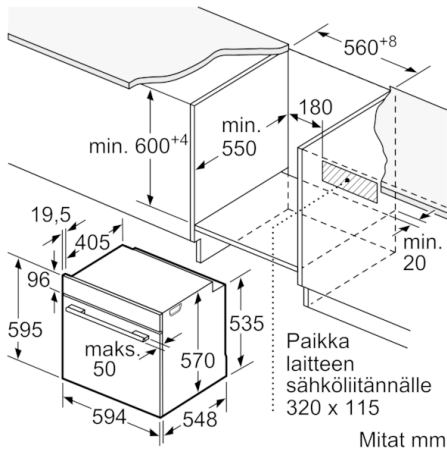

**Tekniset tiedot**

Etuosan väri / materiaali :	metalli
Kalusteisiin / vapaasti sijoitettava :	Kalusteisiin sijoitettava
Puhdistusmenetelmä :	Hydrolyyttinen, katalyyttinen, osittain
Tarvittava asennustila (K x L x S) mm :	585-595 x 560-568 x 550
Tuotteen mitat (K x L x S) mm :	595 x 594 x 548
Pakkauksen mitat (mm) :	675 x 690 x 660
Ohjauspaneelin materiaali :	Lasi
Luukun materiaali :	lasi
Nettopaino (kg) :	34,598
Käyttötilavuus :	71
Uunitoiminnot :	Alalämpö, Full width grill, Hotair gentle, Kiertoilma, Kiertoilmagrilli, Pizza setting, Ylä-/alalämpö
Sisätilan materiaali :	Other
Lämpötilan valinta :	Mekaaninen
Sisävalojen määrä :	1
Hyväksyntätodistukset :	CE, VDE
Virtajohdon pituus (cm) :	120
EAN-koodi :	4242005034178
Pesien määrä - (2010/30/EU) :	1
Energiatohokkuusluokka - (2010/30/EY) :	A
Energy consumption per cycle conventional (2010/30/EC) :	0,97
Energy consumption per cycle forced air convection (2010/30/EC) :	0,81
Energiatohokkuusideksi (2010/30/EU) :	95,3
Liitännän arvo (W) :	3400
Tarvittava sulake (A) :	16
Jännite (V) :	220-240
Taajuus (Hz) :	60; 50
Pistokkeen tyyppi :	, ilman pistoketta

**Serie | 6, Kalusteisiin sijoitettava uuni,  
Leveys 60 cm  
HBT237CS0S**

**Kalusteisiin sijoitettava uuni  
paistolämpömittarilla ja  
automaattiohjelmilla, jotka auttavat  
saavuttamaan täydellisiä tuloksia.**

---

**Uunimalli / toiminnot**

- Uunin tilavuus: 71 l
- AutoPilot-automaattiohjelmat helpottavat ruoanvalmistusta.  
Esiasennotetut toimintoasetukset 10 eri ruokalajille

**Muotoilu**

- LCD-näyttö (valkoinen)

**Serie | 6, Kalusteisiin sijoitettava uuni,  
Leveys 60 cm  
HBT237CS0S**

Asennus keittotason yhteyteen.