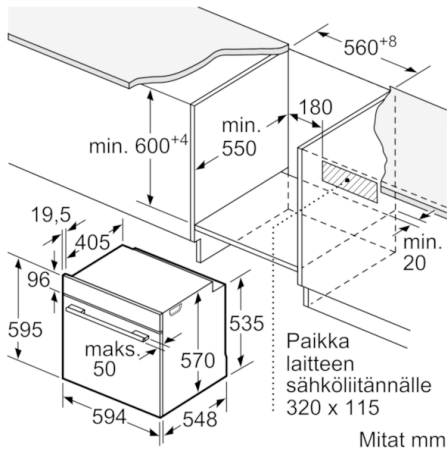

Serie | 6, Kalusteisiin sijoitettava uuni, musta HBS578CB0S