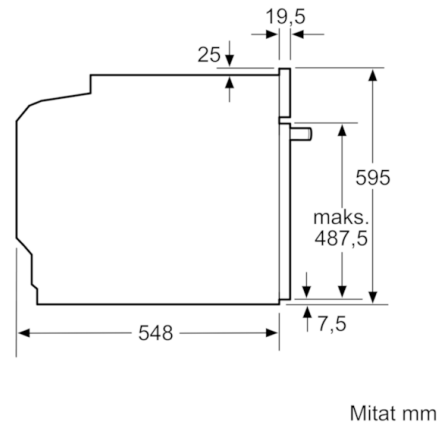

Serie | 6, Kalusteisiin sijoitettava uuni, musta HBS578CB0S