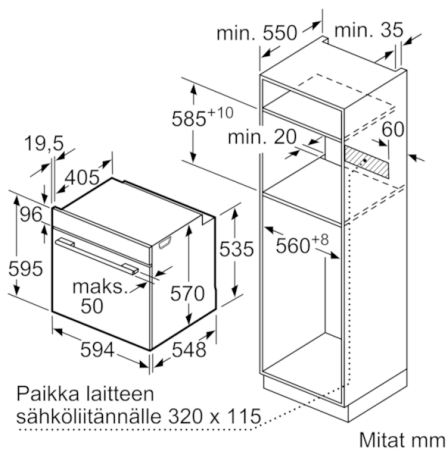

Serie | 6, Kalusteisiin sijoitettava uuni, musta HBS578CB0S